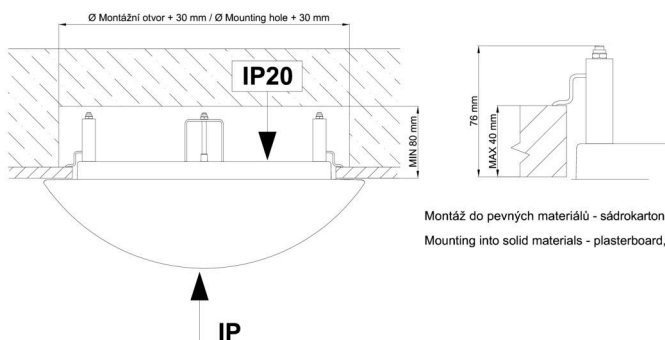

Montážní rozměry:

Svítilno nesmí být z horní strany zakryto izolací.
Luminaire must not be covered with insulating matting.

Rozměry dutiny pro vestavné svítidlo [mm]:
Dimensions of cavity for recessed luminaire [mm]: