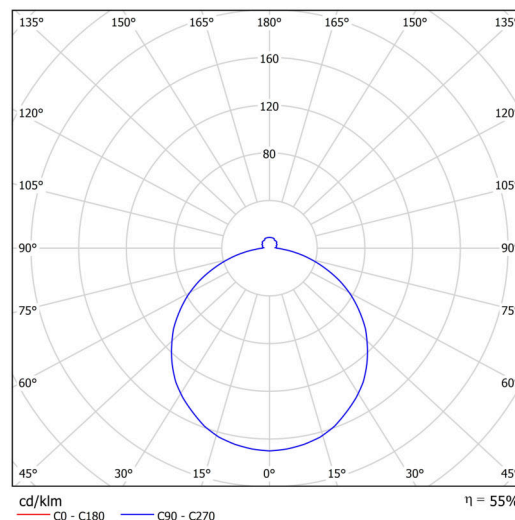

Světelné

Světelný tok svítidla	1550 lm
Světelný tok zdroje	2810 lm
Světelný tok zdroje v nouzovém režimu	150 lm
Měrný výkon	86 lm/W
Teplota	4000 K
Životnost LED L80/B10	100000 hod
CRI	Ra80
MacAdam	3
Fotobiologická bezpečnost svítidla dle EN 62471 (Blue light hazard)	Risk group 0