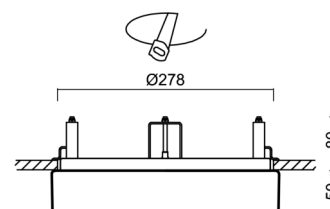

Technické

Typy svítidel	Nouzové kombinované
Typ montáže	polovestavné
Materiál základny	ocel
Materiál stínidla	opálový polymethylmetakrylát
Barva základny	bílá Ral9003
Barva stínidla	bílá - černá
Držení stínidla	sklapovací systém
Umístění montáže	strop/stěna
Šířka	300 mm
Délka	300 mm
Výška	60 mm
Průměr	ø 300 mm
Montážní otvor	none
Kabelový vstup	2xØ16mm
Energetická třída	D
Rázová pevnost	IK04
Provozní teplota	od 0°C do +30°C

Montážní rozměry:

Svítilno nesmí být z horní strany zakryto izolací.
Luminaire must not be covered with insulating matting.

Rozměry dutiny pro vestavné svítidlo [mm]:
Dimensions of cavity for recessed luminaire [mm]: