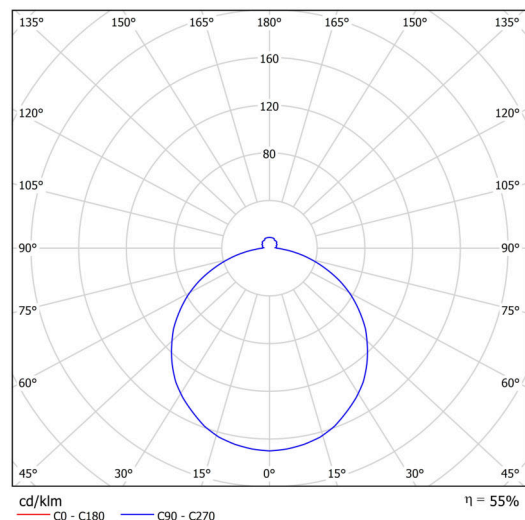

DELIA CV1

Kód produktu: DEL69823

Typ: LED-1L14E500KNV62/PC22C/NK1W 4K#

Krátký popis svítidla: Bílé polovestavné LED svítidlo nouzové kombinované a polykarbonátové stínidlo

Technické

Typy svítidel	Nouzové kombinované
Typ montáže	polovestavné
Materiál základny	ocel
Materiál stínidla	opálový polykarbonát
Barva základny	bílá Ral9003
Barva stínidla	bílá - černá
Držení stínidla	sklapovací systém
Umístění montáže	strop/stěna
Šířka	300 mm
Délka	300 mm
Výška	60 mm
Průměr	Ø 300 mm
Montážní otvor	none
Kabelový vstup	2xØ16mm
Energetická třída	D
Rázová pevnost	IK10
Provozní teplota	od 0°C do +30°C

Elektrické

Příkon	13 W
Stupeň krytí	IP44
Objímka	LED modul
Typ baterií	NiCd
Čas nouze	3 hod
Svorkovnice	zacvakávací
Počet svítidel na jistič B10A	26 ks
Počet svítidel na jistič B16A	40 ks
Počet svítidel na jistič C10A	30 ks
Počet svítidel na jistič C16A	48 ks

Světelné

Světelný tok svítidla	1140 lm
Světelný tok zdroje	2080 lm
Světelný tok zdroje v nouzovém režimu	150 lm
Měrný výkon	87 lm/W
Teplota	4000 K
Životnost LED L80/B10	100000 hod
CRI	Ra80
MacAdam	3
Fotobiologická bezpečnost svítidla dle EN 62471 (Blue light hazard)	Risk group 0

Eulum data pro výpočtové programy jsou k dispozici na www.osmont.cz.