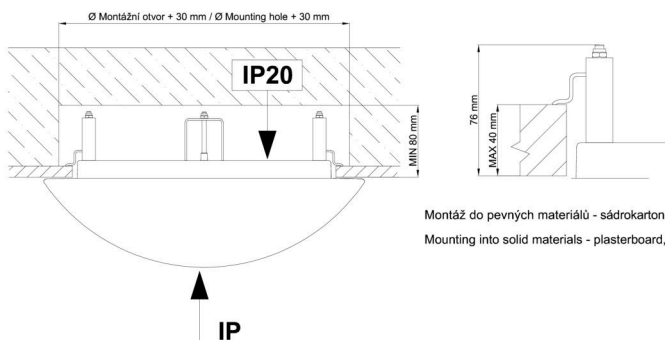

*U akumulátorů je poskytována záruka v délce 12 měsíců od data prodeje.

Montážní rozměry:

Svítlidlo nesmí být z horní strany zakryto izolací.
Luminaire must not be covered with insulating matting.

Rozměry dutiny pro vestavné svítidlo [mm]:
Dimensions of cavity for recessed luminaire [mm]: