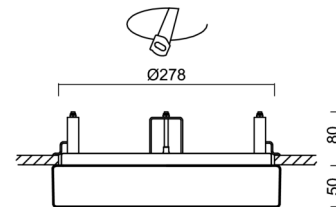

Eulum data pro výpočtové programy jsou k dispozici na www.osmont.cz.