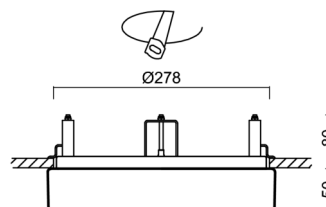

Eulum data pro výpočtové programy jsou k dispozici na