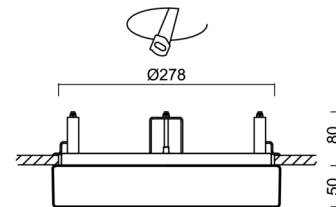

DELIA CV1

Kód produktu: DEL69326

Typ: LED-1L14EMP700KNV62/PC22C HF 3K#

Krátký popis svítidla: Bílé polovestavné LED svítidlo senzorové a polykarbonátové stínidlo

Technické

Typy svítidel	Senzorové
Typ montáže	polovestavné
Materiál základny	ocel
Materiál stínidla	opálový polykarbonát
Barva základny	bílá Ral9003
Barva stínidla	bílá - černá
Držení stínidla	sklapovací systém
Umístění montáže	strop/stěna
Šířka	300 mm
Délka	300 mm
Výška	60 mm
Průměr	Ø 300 mm
Montážní otvor	none
Kabelový vstup	2xØ16mm
Energetická třída	D
Rázová pevnost	IK10
Provozní teplota	od -20°C do +30°C

Elektrické

Příkon	18 W
Stupeň krytí	IP44
Objímka	LED modul
Senzor	HF
Svorkovnice	zacvakávací
Počet svítidel na jistič B10A	37 ks
Počet svítidel na jistič B16A	59 ks
Počet svítidel na jistič C10A	37 ks
Počet svítidel na jistič C16A	59 ks

Světelné

Světelný tok svítidla	1480 lm
Světelný tok zdroje	2690 lm
Měrný výkon	82 lm/W
Teplota	3000 K
Životnost LED L80/B10	100000 hod
CRI	Ra80
MacAdam	3
Fotobiologická bezpečnost svítidla dle EN 62471 (Blue light hazard)	Risk group 0

Eulum data pro výpočtové programy jsou k dispozici na www.osmont.cz.