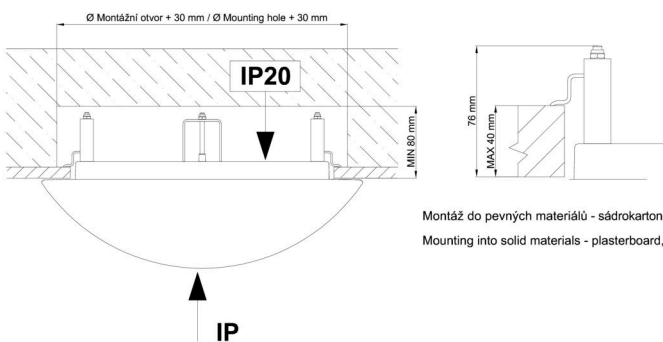

Montážní rozměry:

Svítilno nesmí být z horní strany zakryto izolací.
Luminaire must not be covered with insulating matting.

Rozměry dutiny pro vestavné svítidlo [mm]:
Dimensions of cavity for recessed luminaire [mm]: