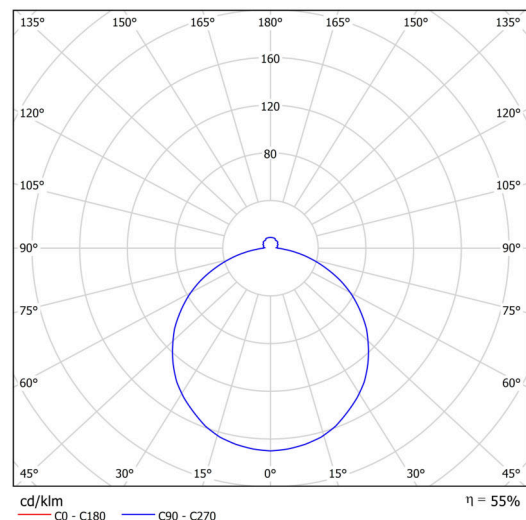

DELIA CV1

Kód produktu: DEL69326

Typ: LED-1L14EMP700KNV62/PC22C HF 3K#

Krátký popis svítidla: Bílé polovestavné LED svítidlo senzorové a polykarbonátové stínidlo

Technické

Typy svítidel	Senzorové
Typ montáže	polovestavné
Materiál základny	ocel
Materiál stínidla	opálový polykarbonát
Barva základny	bílá Ral9003
Barva stínidla	bílá - černá
Držení stínidla	sklapovací systém
Umístění montáže	strop/stěna
Šířka	300 mm
Délka	300 mm
Výška	60 mm
Průměr	Ø 300 mm
Montážní otvor	none
Kabelový vstup	2xØ16mm
Energetická třída	D
Rázová pevnost	IK10
Provozní teplota	od -20°C do +30°C

Elektrické

Příkon	18 W
Stupeň krytí	IP44
Objímka	LED modul
Senzor	HF
Svorkovnice	zacvakávací
Počet svítidel na jistič B10A	37 ks
Počet svítidel na jistič B16A	59 ks
Počet svítidel na jistič C10A	37 ks
Počet svítidel na jistič C16A	59 ks

Světelné

Světelný tok svítidla	1480 lm
Světelný tok zdroje	2690 lm
Měrný výkon	82 lm/W
Teplota	3000 K
Životnost LED L80/B10	100000 hod
CRI	Ra80
MacAdam	3
Fotobiologická bezpečnost svítidla dle EN 62471 (Blue light hazard)	Risk group 0

Eulum data pro výpočtové programy jsou k dispozici na www.osmont.cz.