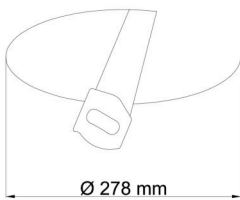

Technické

Typy svítidel	Senzorové
Typ montáže	polovestavné
Materiál základny	ocel
Materiál stínidla	opálový polykarbonát
Barva základny	bílá Ral9003
Barva stínidla	bílá - černá
Držení stínidla	sklapovací systém
Umístění montáže	strop/stěna
Šířka	300 mm
Délka	300 mm
Výška	60 mm
Průměr	Ø 300 mm
Montážní otvor	none
Kabelový vstup	2xØ16mm
Energetická třída	D
Rázová pevnost	IK10
Provozní teplota	od -20°C do +30°C

Logistické

EAN	8591728077310
Hmotnost NTT0	1.35 Kg
Hmotnost BTTO	1.55 Kg
Počet kartonů	1 ks
Objem balení	0.017 m ³
Balení 1 šířka	0.31 m
Balení 1 délka	0.31 m
Balení 1 výška	0.18 m
Záruka*	60 měsíců

*U akumulátorů je poskytována záruka v délce 12 měsíců od data prodeje.

Montážní rozměry:

Svítilno nesmí být z horní strany zakryto izolací.
Luminaire must not be covered with insulating matting.

Rozměry dutiny pro vestavné svítidlo [mm]:
Dimensions of cavity for recessed luminaire [mm]: