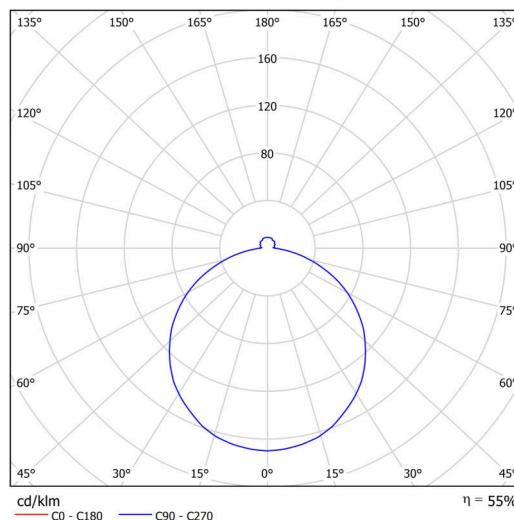

Světelné

Světelný tok svítidla	8680 lm
Světelný tok zdroje	15780 lm
Měrný výkon	88 lm/W
Teplota	3000 K
Životnost LED L80/B10	100000 hod
CRI	Ra80
MacAdam	3
Fotobiologická bezpečnost svítidla dle EN 62471 (Blue light hazard)	Risk group 0

Eulum data pro výpočtové programy jsou k dispozici na www.osmont.cz.