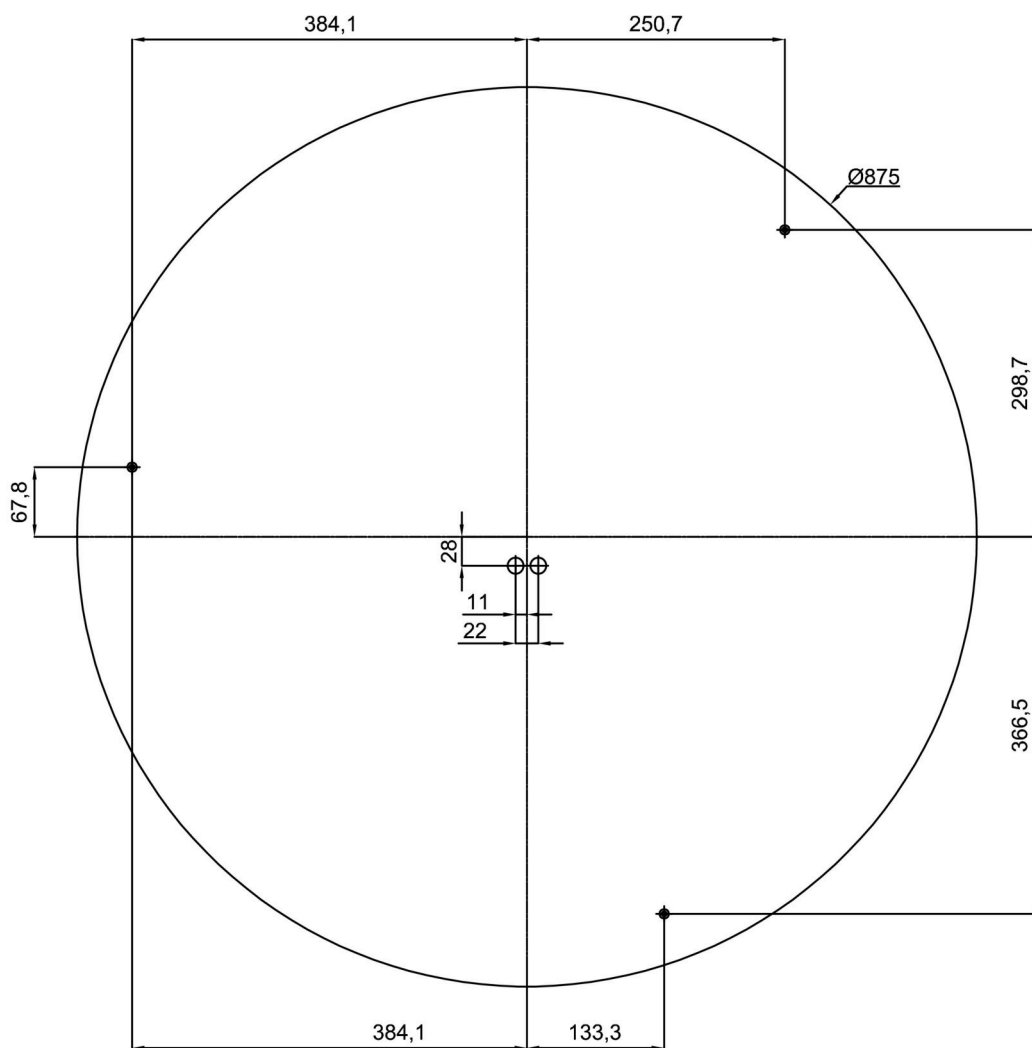

DELIA C5

LED-9L52E700KN11/PM26C DALI 3K##

WWW.OSMONT.CZ

DELIA C5

Kód produktu: DEL69093

Typ: LED-9L52E700KN11/PM26C DALI 3K##

Krátký popis svítidla: Bílé přisazené LED svítidlo DALI a PMMA stínidlo

Technické

Typy svítidel	Stmívatelné
Typ montáže	přisazené
Materiál základny	ocel
Materiál stínidla	opálový polymethylmetakrylát
Barva základny	bílá Ral9003
Barva stínidla	bílá - černá
Držení stínidla	sklapovací systém
Umístění montáže	strop/stěna
Šířka	900 mm
Délka	900 mm
Výška	85 mm
Průměr	ø 900 mm
Montážní otvor	3xø5mm
Kabelový vstup	2xø16mm
Energetická třída	D
Rázová pevnost	IK04
Provozní teplota	od -20°C do +30°C

*U akumulátorů je poskytována záruka v délce 12 měsíců od data prodeje.

Montážní rozměry:

Doplňkový sortiment:

Stínidlo

Kód produktu	Název	Barva	Popis	Obrázek	Rozkres
20574	PM26C	bílá - černá			