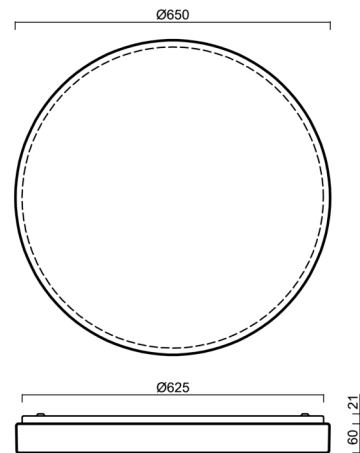

## Technické

Typy svítidel	Stmívatelné
Typ montáže	přisazené
Materiál základny	ocel
Materiál stínidla	opálový polymethylmetakrylát
Barva základny	bílá Ral9003
Barva stínidla	bílá - černá
Držení stínidla	sklapovací systém
Umístění montáže	strop/stěna
Šířka	650 mm
Délka	650 mm
Výška	85 mm
Průměr	ø 650 mm
Montážní otvor	3xø5mm
Kabelový vstup	2xø16mm
Energetická třída	D
Rázová pevnost	IK04
Provozní teplota	od -20°C do +30°C