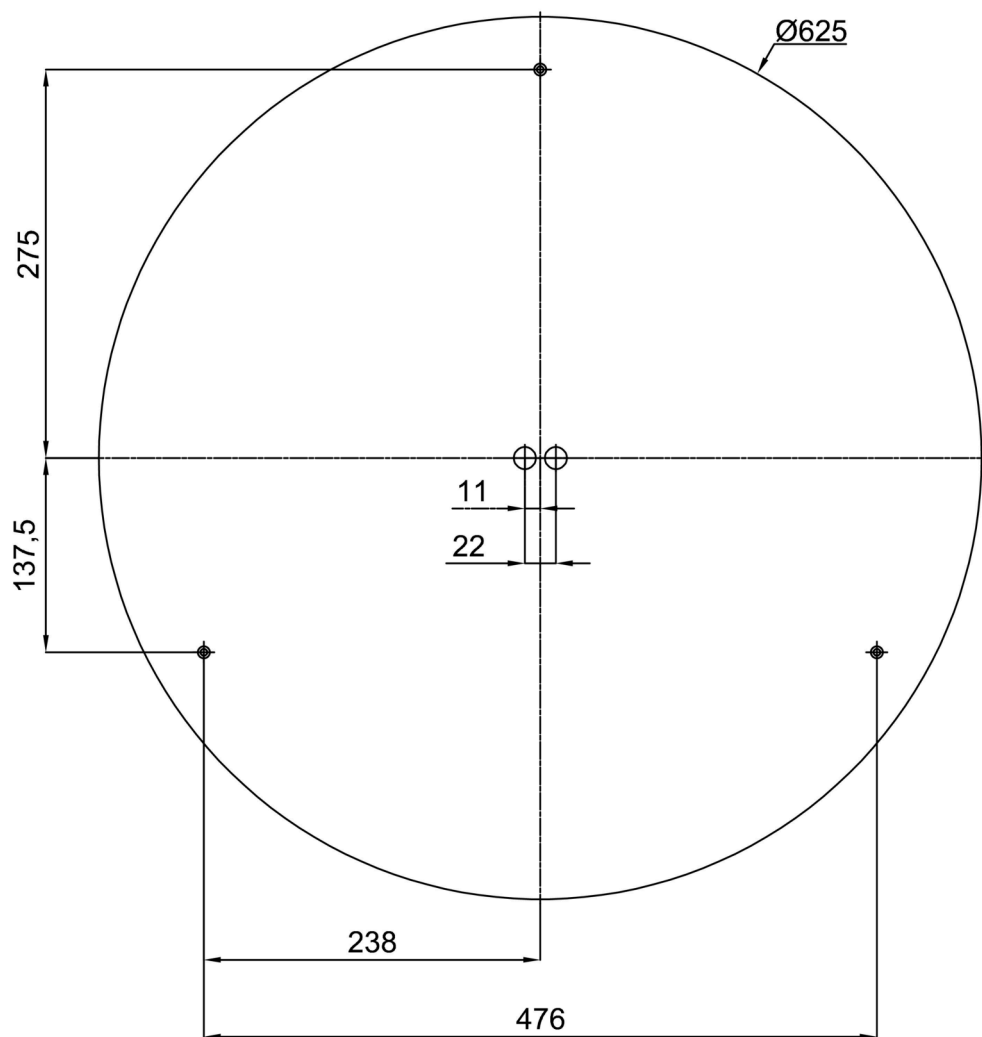

Logistické

EAN	8591728078805
Hmotnost NTTO	5.6 Kg
Hmotnost BTTO	7 Kg
Počet kartonů	1 ks
Objem balení	0.08 m³
Balení 1 šířka	0.68 m
Balení 1 délka	0.69 m
Balení 1 výška	0.17 m
Záruka*	60 měsíců

*U akumulátorů je poskytována záruka v délce 12 měsíců od data prodeje.

Montážní rozměry: