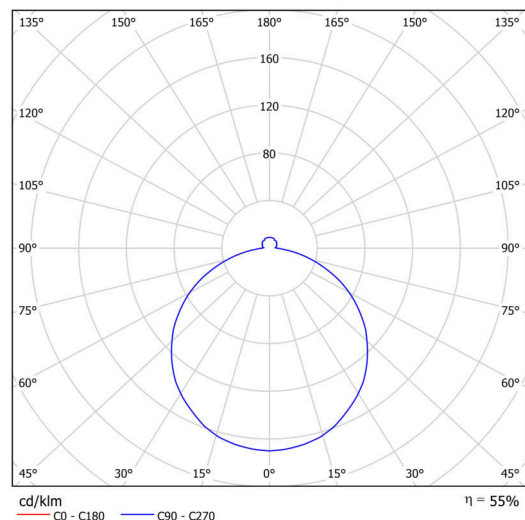

Světelné

Světelný tok svítidla	8700 lm
Světelný tok zdroje	15810 lm
Měrný výkon	87 lm/W
Teplota	4000 K
Životnost LED L80/B10	100000 hod
CRI	Ra80
MacAdam	3
Fotobiologická bezpečnost svítidla dle EN 62471 (Blue light hazard)	Risk group 0

Eulum data pro výpočtové programy jsou k dispozici na www.osmont.cz.