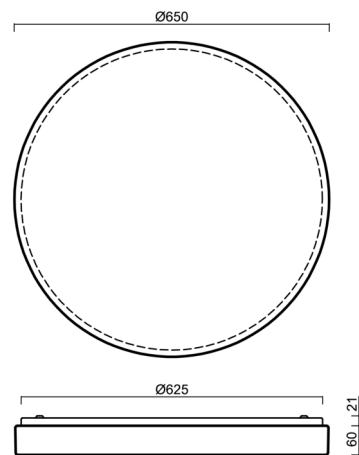

## Technické

Typy svítidel	Stmívatelné
Typ montáže	přisazené
Materiál základny	ocel
Materiál stínidla	opálový polymethylmetakrylát
Barva základny	bílá Ral9003
Barva stínidla	bílá - černá
Držení stínidla	sklapovací systém
Umístění montáže	strop/stěna
Šířka	650 mm
Délka	650 mm
Výška	85 mm
Průměr	ø 650 mm
Montážní otvor	3xø5mm
Kabelový vstup	2xø16mm
Energetická třída	D
Rázová pevnost	IK04
Provozní teplota	od -20°C do +30°C