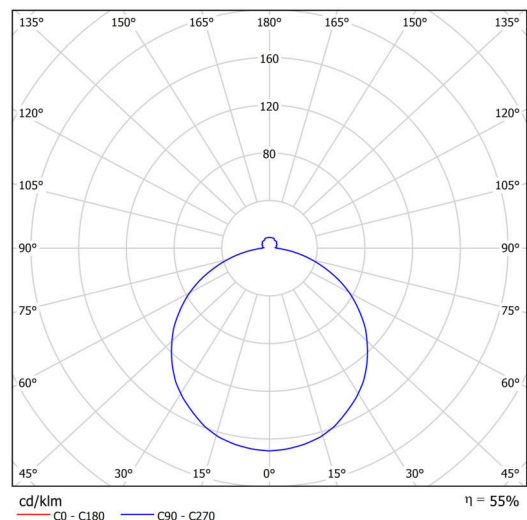

Světelné

Světelný tok svítidla	6040 lm
Světelný tok zdroje	10980 lm
Měrný výkon	92 lm/W
Teplota	4000 K
Životnost LED L80/B10	100000 hod
CRI	Ra80
MacAdam	3
Fotobiologická bezpečnost svítidla dle EN 62471 (Blue light hazard)	Risk group 0

Eulum data pro výpočtové programy jsou k dispozici na www.osmont.cz.