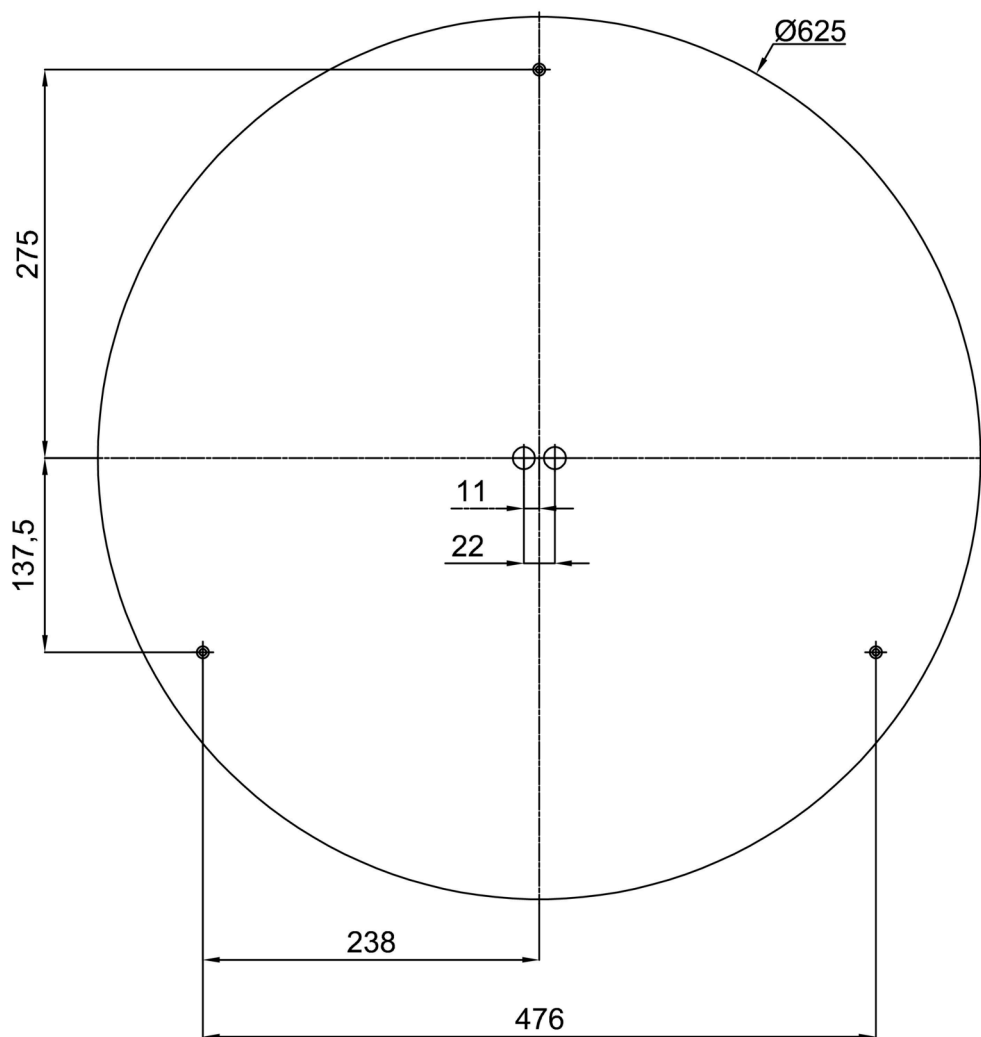

Logistické

EAN	8591728078782
Hmotnost NTT0	5.8 Kg
Hmotnost BTTO	7.2 Kg
Počet kartonů	1 ks
Objem balení	0.08 m³
Balení 1 šířka	0.68 m
Balení 1 délka	0.17 m
Balení 1 výška	0.69 m
Záruka*	60 měsíců

*U akumulátorů je poskytována záruka v délce 12 měsíců od data prodeje.

Montážní rozměry: