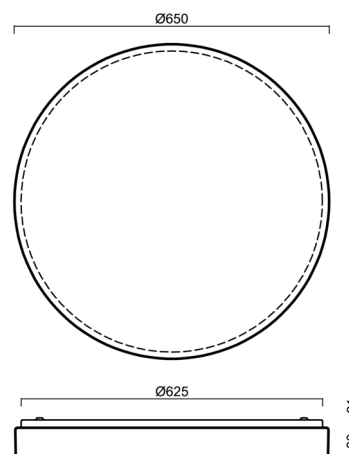

### Technické

Typy svítidel	Stmívatelné
Typ montáže	přisazené
Materiál základny	ocel
Materiál stínidla	opálový polymethylmetakrylát
Barva základny	bílá Ral9003
Barva stínidla	bílá - černá
Držení stínidla	sklapovací systém
Umístění montáže	strop/stěna
Šířka	650 mm
Délka	650 mm
Výška	85 mm
Průměr	ø 650 mm
Montážní otvor	3xø5mm
Kabelový vstup	2xø16mm
Energetická třída	D
Rázová pevnost	IK04
Provozní teplota	od -20°C do +30°C

## Montážní rozměry: