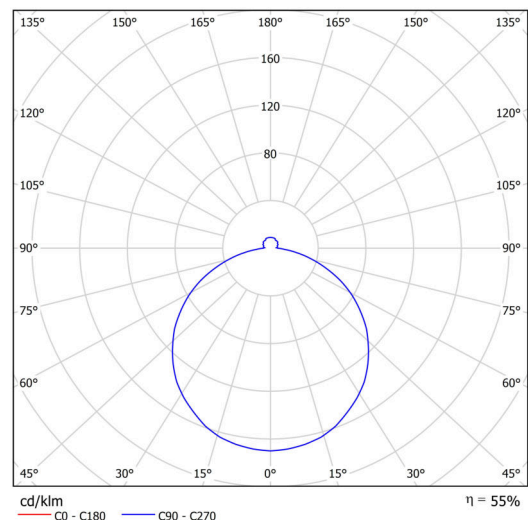

Světelná data

Světelný tok svítidla	8700 lm
Světelný tok zdroje	15810 lm
Teplota chromatičnosti	4000 K
Životnost LED L80/B10	100000 hod
CRI	Ra80
MacAdam	3
Fotobiologická bezpečnost svítidla dle EN 62471 (Blue light hazard)	Risk group 0

Eulum data pro výpočtové programy jsou k dispozici na www.osmont.cz.