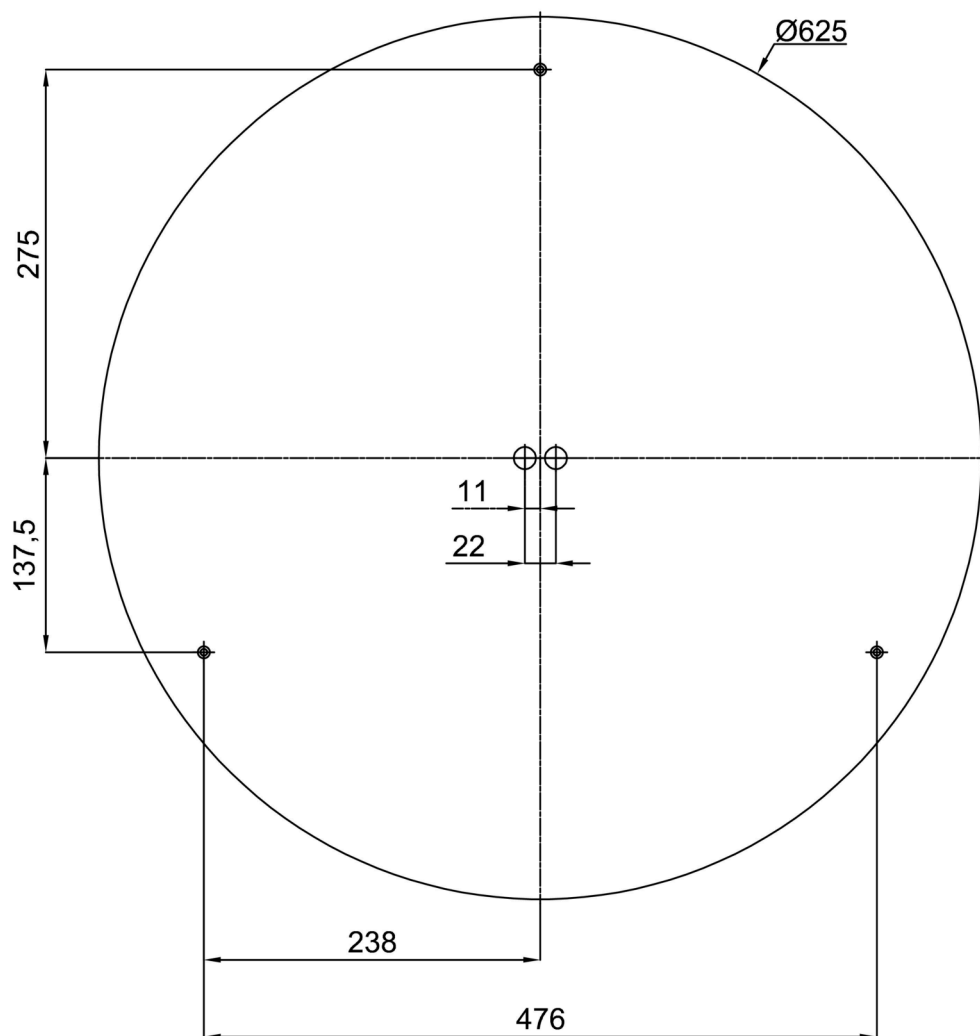

### Technická data

Typy svítidel	Stmívatelné
Typ montáže	přisazené
Materiál základny	ocel
Materiál stínidla	opálový polykarbonát
Barva základny	bílá Ral9003
Barva stínidla	bílá - černá
Držení stínidla	sklapovací systém
Umístění montáže	strop/stěna
Šířka	650 mm
Délka	650 mm
Výška	81 mm
Průměr	ø 650 mm
Montážní otvor	3xø5mm
Kabelový vstup	2xø16mm
Rázová pevnost	IK10
Provozní teplota	od -20°C do +30°C

## Montážní rozměry: