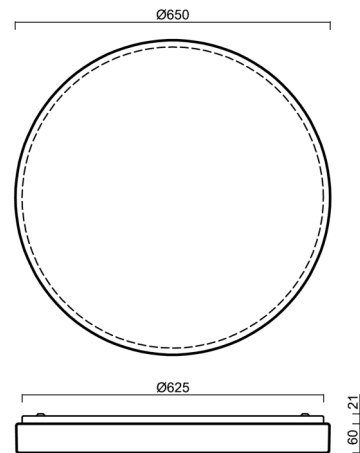

## DELIA C4

Kód produktu: DEL58820

Typ: LED-6L51E1050KN10/PC25C DALI 4K##

Krátký popis svítidla: Bílé přisazené LED svítidlo DALI a polykarbonátové stínidlo s černým dekorativním pruhem.

### Technická data

Typy svítidel	Stmívatelné
Typ montáže	přisazené
Materiál základny	ocel
Materiál stínidla	opálový polykarbonát
Barva základny	bílá Ral9003
Barva stínidla	bílá - černá
Držení stínidla	sklapovací systém
Umístění montáže	strop/stěna
Šířka	650 mm
Délka	650 mm
Výška	81 mm
Průměr	ø 650 mm
Montážní otvor	3xø5mm
Kabelový vstup	2xø16mm
Rázová pevnost	IK10
Provozní teplota	od -20°C do +30°C

## Montážní rozměry: