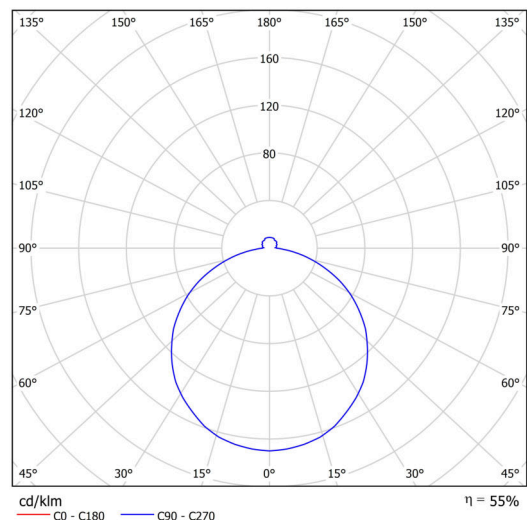

Světelná data

Světelný tok svítidla	6040 lm
Světelný tok zdroje	10980 lm
Teplota chromatičnosti	4000 K
Životnost LED L80/B10	100000 hod
CRI	Ra80
MacAdam	3
Fotobiologická bezpečnost svítidla dle EN 62471 (Blue light hazard)	Risk group 0

Eulum data pro výpočtové programy jsou k dispozici na www.osmont.cz.