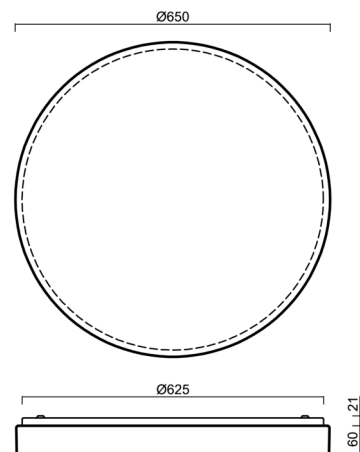

DELIA C4

LED-6L51E700KN10/PC25C DALI 4K##

WWW.OSMONT.CZ

DELIA C4

Kód produktu: DEL58818

Typ: LED-6L51E700KN10/PC25C DALI 4K##

Krátký popis svítidla: Bílé přisazené LED svítidlo DALI a polykarbonátové stínidlo s černým dekorativním pruhem.

Technická data

Typy svítidel	Stmívatelné
Typ montáže	přisazené
Materiál základny	ocel
Materiál stínidla	opálový polykarbonát
Barva základny	bílá Ral9003
Barva stínidla	bílá - černá
Držení stínidla	sklapovací systém
Umístění montáže	strop/stěna
Šířka	650 mm
Délka	650 mm
Výška	81 mm
Průměr	ø 650 mm
Montážní otvor	3xø5mm
Kabelový vstup	2xø16mm
Rázová pevnost	IK10
Provozní teplota	od -20°C do +30°C

Montážní rozměry:

Doplňkový sortiment:

Stínidlo

Kód produktu	Název	Barva	Obrázek	Rozkres
20722	PC25C	bílá - černá		