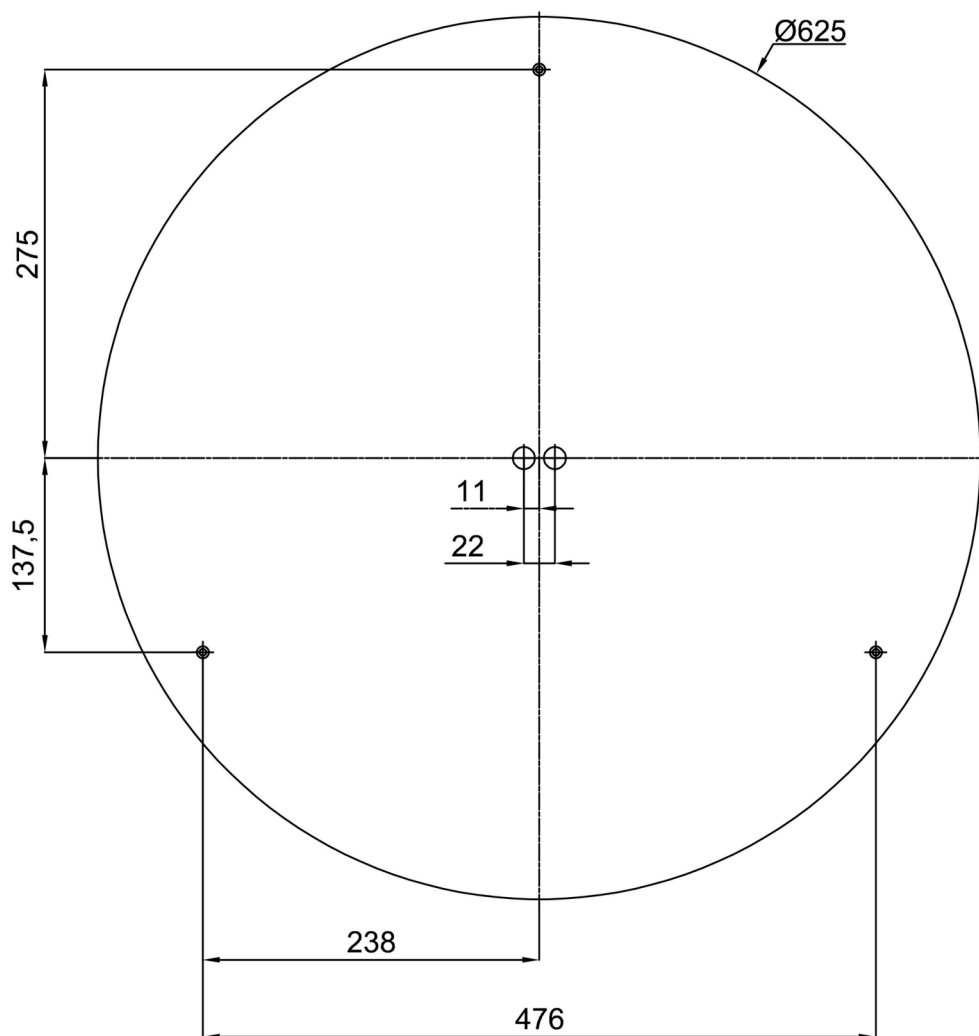

Technická data

Typy svítidel	Stmívatelné
Typ montáže	přisazené
Materiál základny	ocel
Materiál stínidla	opálový polykarbonát
Barva základny	bílá Ral9003
Barva stínidla	bílá - černá
Držení stínidla	sklapovací systém
Umístění montáže	strop/stěna
Šířka	650 mm
Délka	650 mm
Výška	81 mm
Průměr	ø 650 mm
Montážní otvor	3xø5mm
Kabelový vstup	2xø16mm
Rázová pevnost	IK10
Provozní teplota	od -20°C do +30°C

Elektrická data

Příkon	65 W
Stupeň krytí	IP54
Objemka	LED modul
Svorkovnice	zacvakávací

Světelná data

Světelný tok svítidla	6040 lm
Světelný tok zdroje	10980 lm
Teplota chromatičnosti	4000 K
Životnost LED L80/B10	100000 hod
CRI	Ra80
MacAdam	3
Fotobiologická bezpečnost svítidla dle EN 62471 (Blue light hazard)	Risk group 0

Montážní rozměry:

Doplňkový sortiment:

Stínidlo

Kód produktu	Název	Barva	Obrázek	Rozkres
20722	PC25C	bílá - černá		