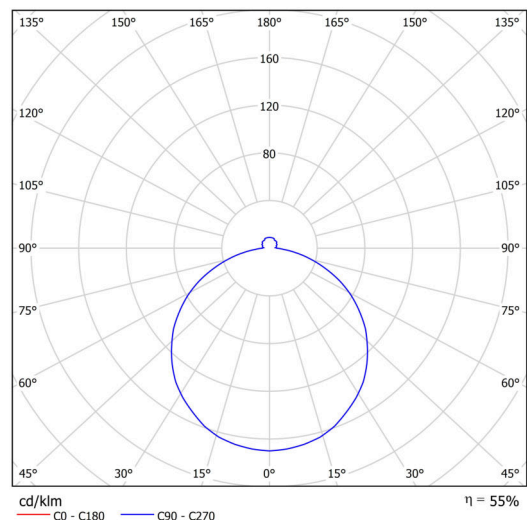

Technická data

Typy svítidel	Klasické on/off
Typ montáže	přisazené
Materiál základny	ocel
Materiál stínidla	opálový polykarbonát
Barva základny	bílá Ral9003
Barva stínidla	bílá - černá
Držení stínidla	sklapovací systém
Umístění montáže	strop/stěna
Šířka	650 mm
Délka	650 mm
Výška	81 mm
Průměr	ø 650 mm
Montážní otvor	3xø5mm
Kabelový vstup	2xø16mm
Rázová pevnost	IK10
Provozní teplota	od -20°C do +30°C

Elektrická data

Příkon	65 W
Stupeň krytí	IP54
Objímka	LED modul
Svorkovnice	zacvakávací

Světelná data

Světelný tok svítidla	6040 lm
Světelný tok zdroje	10980 lm
Teplota chromatičnosti	4000 K
Životnost LED L80/B10	100000 hod
CRI	Ra80
MacAdam	3
Fotobiologická bezpečnost svítidla dle EN 62471 (Blue light hazard)	Risk group 0