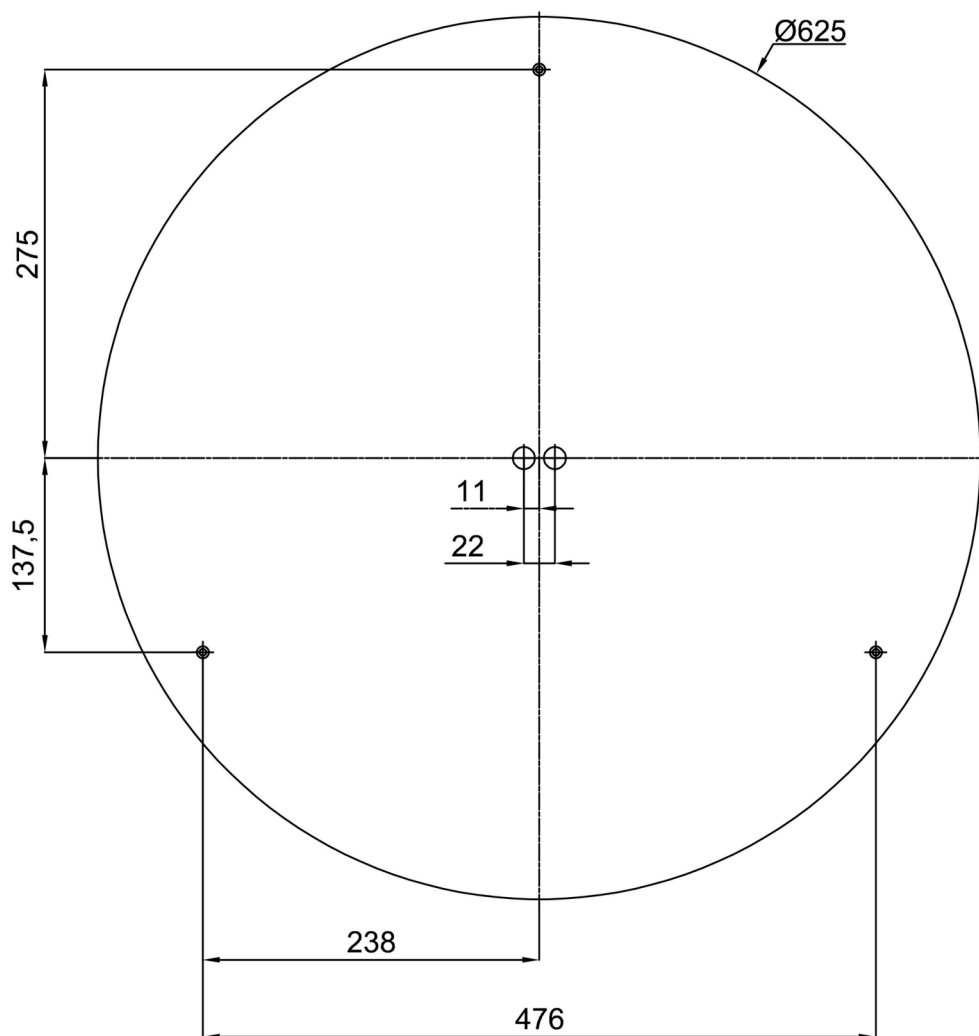

Technická data

Typy svítidel	Stmívatelné
Typ montáže	přisazené
Materiál základny	ocel
Materiál stínidla	opálový polykarbonát
Barva základny	bílá Ral9003
Barva stínidla	bílá - černá
Držení stínidla	sklapovací systém
Umístění montáže	strop/stěna
Šířka	650 mm
Délka	650 mm
Výška	81 mm
Průměr	ø 650 mm
Montážní otvor	3xø5mm
Kabelový vstup	2xø16mm
Rázová pevnost	IK10
Provozní teplota	od -20°C do +30°C

Montážní rozměry:

Doplňkový sortiment:

Stínidlo

Kód produktu	Název	Barva	Obrázek	Rozkres
20722	PC25C	bílá - černá		