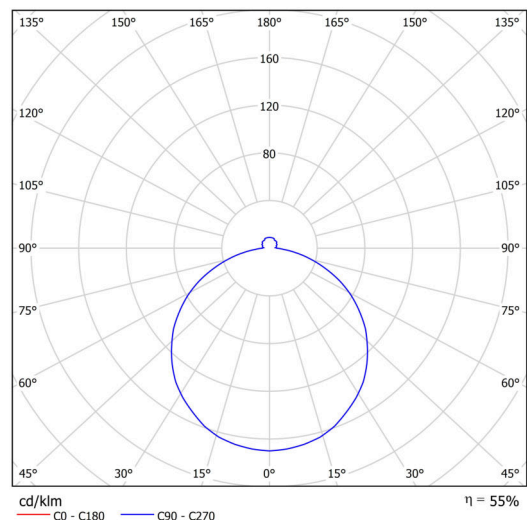

Světelná data

Světelný tok svítidla	8340 lm
Světelný tok zdroje	15160 lm
Teplota chromatičnosti	3000 K
Životnost LED L80/B10	100000 hod
CRI	Ra80
MacAdam	3
Fotobiologická bezpečnost svítidla dle EN 62471 (Blue light hazard)	Risk group 0

Eulum data pro výpočtové programy jsou k dispozici na www.osmont.cz.