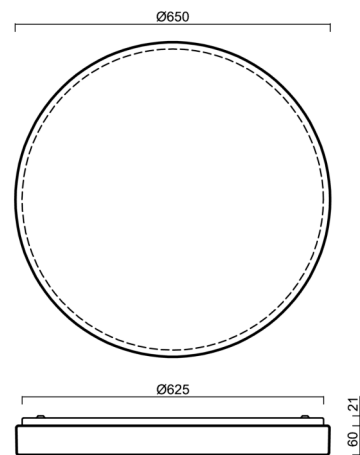

DELIA C4

LED-6L51E1050KN10/PC25C DALI 3K##

WWW.OSMONT.CZ

DELIA C4

Kód produktu: DEL58816

Typ: LED-6L51E1050KN10/PC25C DALI 3K##

Krátký popis svítidla: Bílé přisazené LED svítidlo DALI a polykarbonátové stínidlo s černým dekorativním pruhem.

Technická data

Typy svítidel	Stmívatelné
Typ montáže	přisazené
Materiál základny	ocel
Materiál stínidla	opálový polykarbonát
Barva základny	bílá Ral9003
Barva stínidla	bílá - černá
Držení stínidla	sklapovací systém
Umístění montáže	strop/stěna
Šířka	650 mm
Délka	650 mm
Výška	81 mm
Průměr	ø 650 mm
Montážní otvor	3xø5mm
Kabelový vstup	2xø16mm
Rázová pevnost	IK10
Provozní teplota	od -20°C do +30°C

Montážní rozměry:

Doplňkový sortiment:

Stínidlo

Kód produktu	Název	Barva	Obrázek	Rozkres
20722	PC25C	bílá - černá		