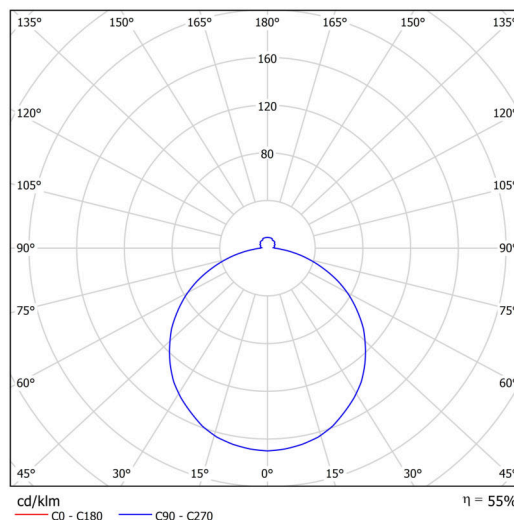

Světelná data

Světelný tok svítidla	5790 lm
Světelný tok zdroje	10520 lm
Teplota chromatičnosti	3000 K
Životnost LED L80/B10	100000 hod
CRI	Ra80
MacAdam	3
Fotobiologická bezpečnost svítidla dle EN 62471 (Blue light hazard)	Risk group 0

Eulum data pro výpočtové programy jsou k dispozici na www.osmont.cz.