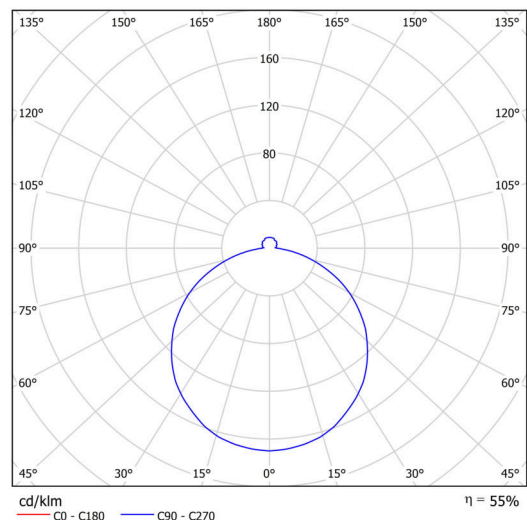

Světelné

Světelný tok svítidla	2930 lm
Světelný tok zdroje	5330 lm
Měrný výkon	91 lm/W
Teplota	3000 K
Životnost LED L80/B10	100000 hod
CRI	Ra80
MacAdam	3
Fotobiologická bezpečnost svítidla dle EN 62471 (Blue light hazard)	Risk group 0

Eulum data pro výpočtové programy jsou k dispozici na www.osmont.cz.