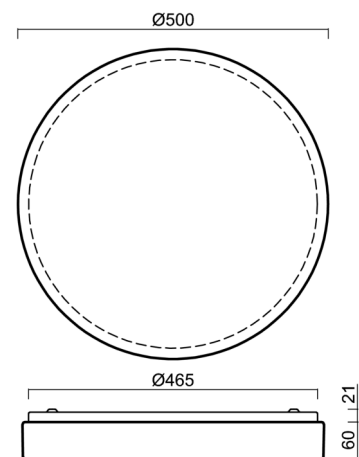

### Technické

Typy svítidel	Stmívatelné
Typ montáže	přisazené
Materiál základny	ocel
Materiál stínidla	opálový polymethylmetakrylát
Barva základny	bílá Ral9003
Barva stínidla	bílá - černá
Držení stínidla	sklapovací systém
Umístění montáže	strop/stěna
Šířka	500 mm
Délka	500 mm
Výška	85 mm
Průměr	ø 500 mm
Montážní otvor	3xø5mm
Kabelový vstup	2xø16mm
Energetická třída	D
Rázová pevnost	IK04
Provozní teplota	od -20°C do +30°C

## Montážní rozměry: