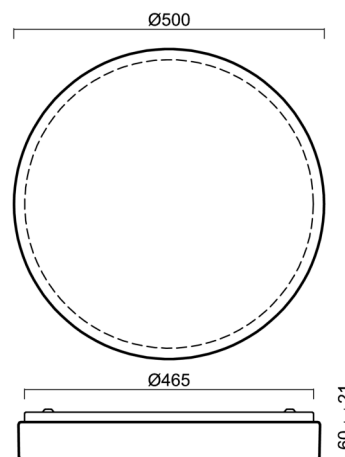

## Technické

Typy svítidel	Nouzové kombinované
Typ montáže	přisazené
Materiál základny	ocel
Materiál stínidla	opálový polykarbonát
Barva základny	bílá Ral9003
Barva stínidla	bílá - černá
Držení stínidla	sklapovací systém
Umístění montáže	strop/stěna
Šířka	500 mm
Délka	500 mm
Výška	85 mm
Průměr	ø 500 mm
Montážní otvor	3xø5mm
Kabelový vstup	2xø16mm
Energetická třída	D
Rázová pevnost	IK10
Provozní teplota	od 0°C do +30°C

### Montážní rozměry: