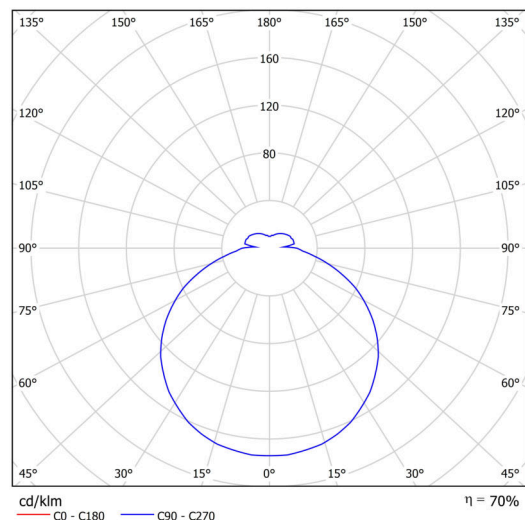

Světelné

Světelný tok svítidla	11520 lm
Světelný tok zdroje	16460 lm
Měrný výkon	117 lm/W
Teplota	4000 K
Životnost LED L80/B10	100000 hod
CRI	Ra80
MacAdam	3
Fotobiologická bezpečnost svítidla dle EN 62471 (Blue light hazard)	Risk group 0

Eulum data pro výpočtové programy jsou k dispozici na www.osmont.cz.