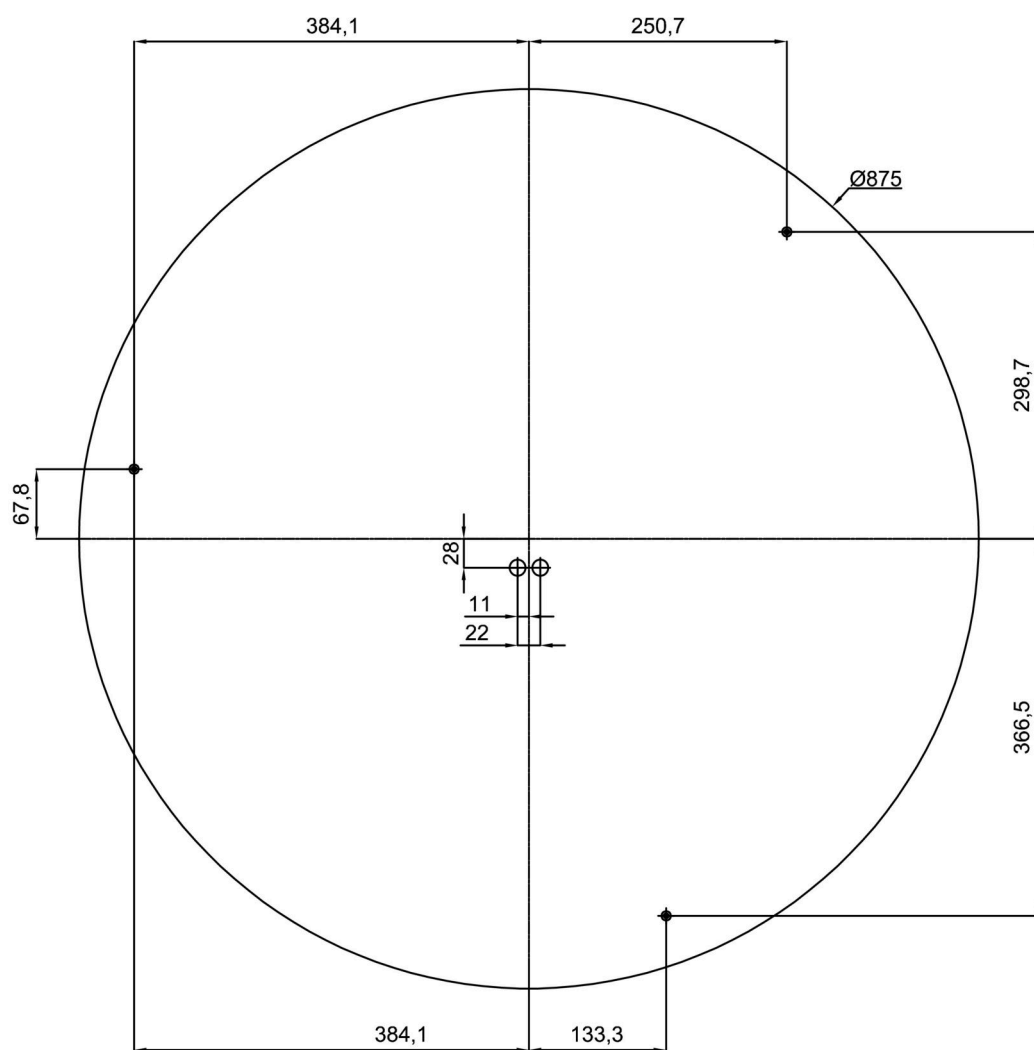

Typy svítidel	Stmívatelné
Typ montáže	přisazené
Materiál základny	ocel
Materiál stínidla	opálový polymethylmetakrylát
Barva základny	bílá Ral9003
Barva stínidla	bílá
Držení stínidla	sklapovací systém
Umístění montáže	strop/stěna
Šířka	900 mm
Délka	900 mm
Výška	85 mm
Průměr	ø 900 mm
Montážní otvor	3xø5mm
Kabelový vstup	2xø16mm
Energetická třída	D
Rázová pevnost	IK04
Provozní teplota	od -20°C do +30°C

*U akumulátorů je poskytována záruka v délce 12 měsíců od data prodeje.

Montážní rozměry:

Doplňkový sortiment:

Stínidlo

Kód produktu	Název	Barva	Popis	Obrázek	Rozkres
20536	PM26	bílá			