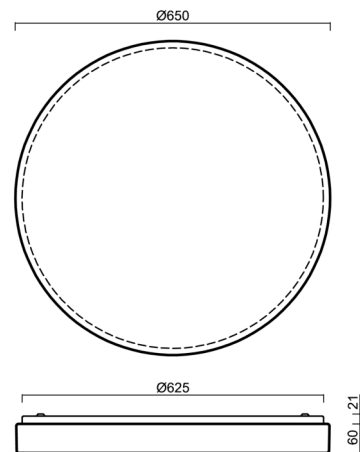

## Technické

Typy svítidel	Tunable White
Typ montáže	přisazené
Materiál základny	ocel
Materiál stínidla	opálový polymethylmetakrylát
Barva základny	bílá Ral9003
Barva stínidla	bílá
Držení stínidla	sklapovací systém
Umístění montáže	strop/stěna
Šířka	650 mm
Délka	650 mm
Výška	80 mm
Průměr	ø 650 mm
Montážní otvor	3xø5mm
Kabelový vstup	2xø16mm
Energetická třída	D
Rázová pevnost	IK04
Provozní teplota	od -20°C do +30°C