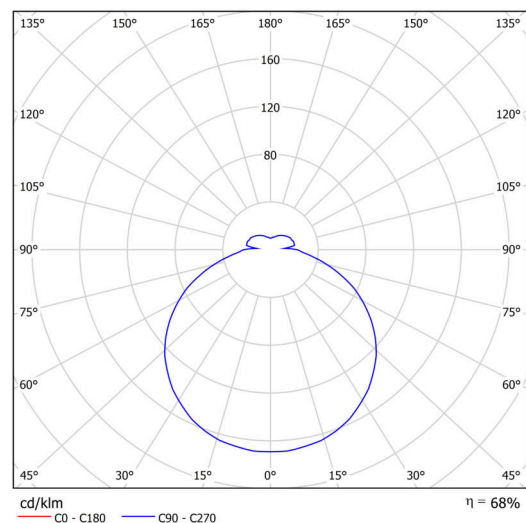

Světelné

Světelný tok svítidla	11150 lm
Světelný tok zdroje	16400 lm
Měrný výkon	108 lm/W
Teplota	2700-6500 K
Životnost LED L80/B10	100000 hod
CRI	Ra80
MacAdam	3
Fotobiologická bezpečnost svítidla dle EN 62471 (Blue light hazard)	Risk group 0

Eulum data pro výpočtové programy jsou k dispozici na www.osmont.cz.