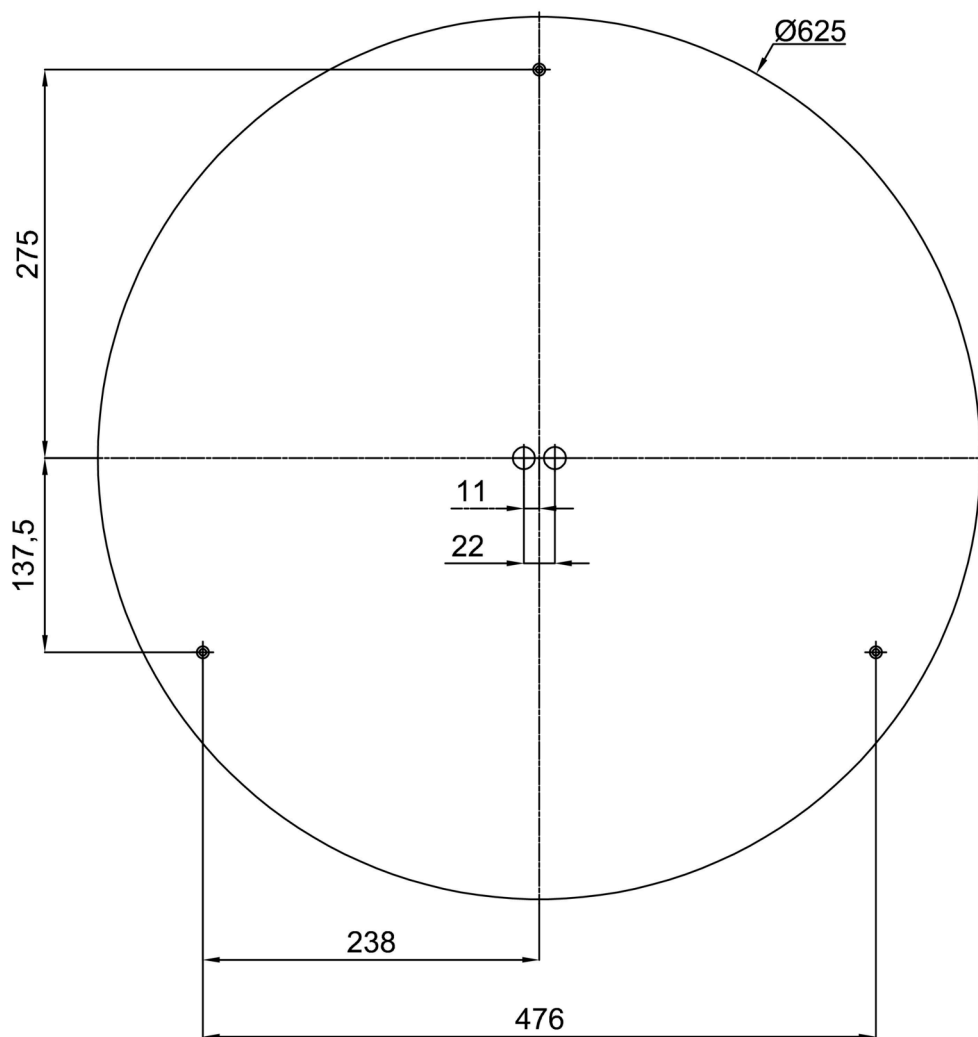

Logistické

EAN	8591728074487
Hmotnost NTT0	5.5 Kg
Hmotnost BTTO	6.9 Kg
Počet kartonů	1 ks
Objem balení	0.08 m³
Balení 1 šířka	0.68 m
Balení 1 délka	0.69 m
Balení 1 výška	0.17 m
Záruka*	60 měsíců

*U akumulátorů je poskytována záruka v délce 12 měsíců od data prodeje.

Montážní rozměry: