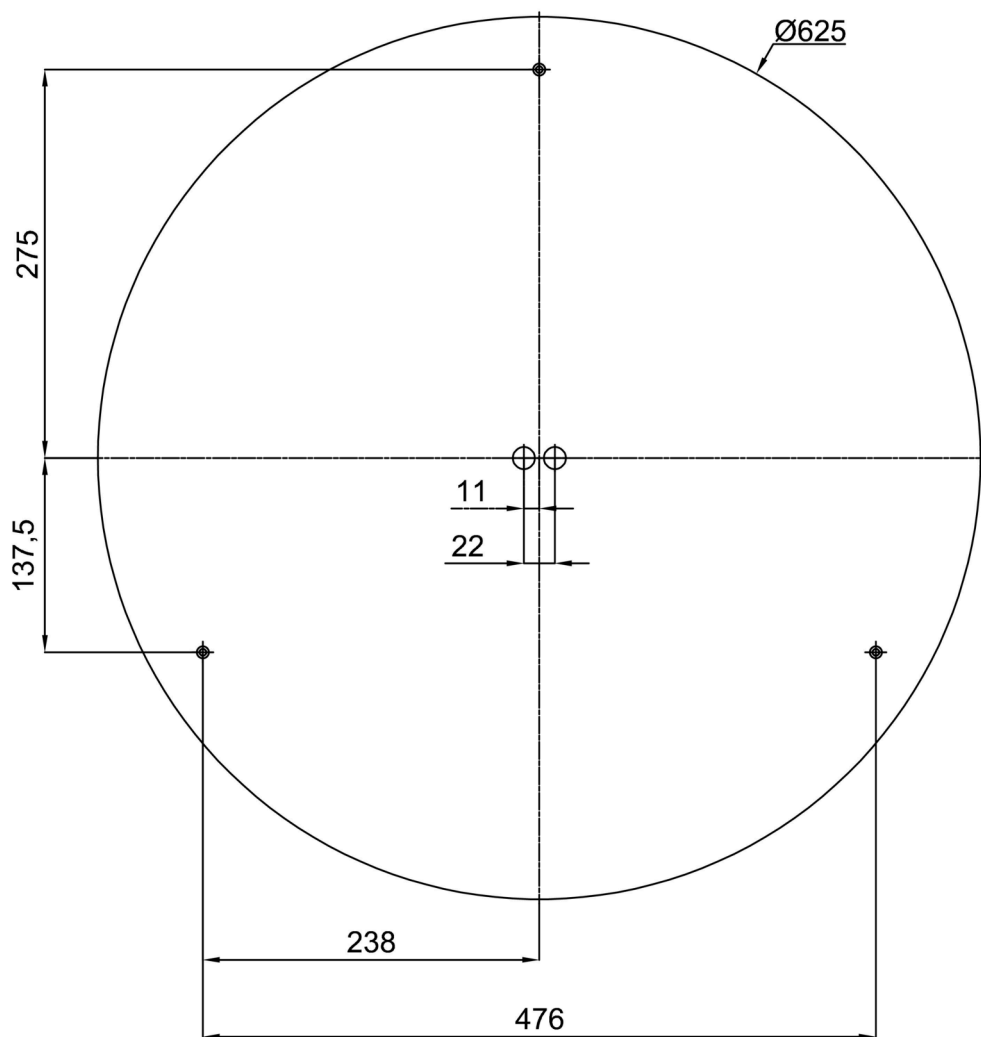

Logistické

EAN	8591728074234
Hmotnost NTTO	5.8 Kg
Hmotnost BTTO	7.2 Kg
Počet kartonů	1 ks
Objem balení	0.08 m³
Balení 1 šířka	0.68 m
Balení 1 délka	0.17 m
Balení 1 výška	0.69 m
Záruka*	60 měsíců

*U akumulátorů je poskytována záruka v délce 12 měsíců od data prodeje.

Montážní rozměry: