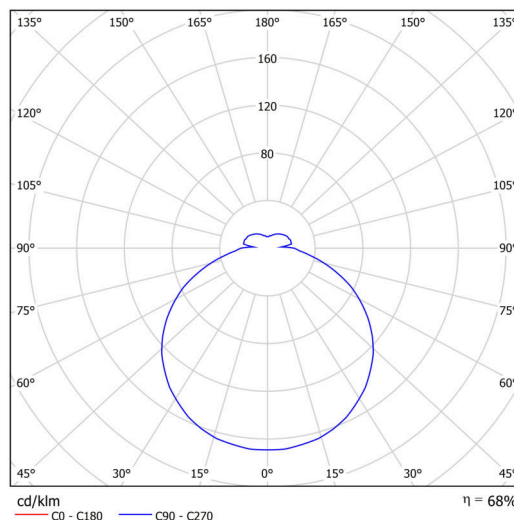

Světelné

Světelný tok svítidla	7470 lm
Světelný tok zdroje	10980 lm
Měrný výkon	114 lm/W
Teplota	4000 K
Životnost LED L80/B10	100000 hod
CRI	Ra80
MacAdam	3
Fotobiologická bezpečnost svítidla dle EN 62471 (Blue light hazard)	Risk group 0

Eulum data pro výpočtové programy jsou k dispozici na www.osmont.cz.