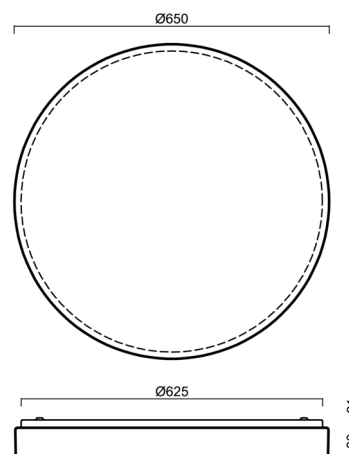

DELIA 4

LED-6L51E700KN10/PM25 DALI 4K##

WWW.OSMONT.CZ

DELIA 4

Kód produktu: DEL56841

Typ: LED-6L51E700KN10/PM25 DALI 4K##

Krátký popis svítidla: Bílé přisazené LED svítidlo DALI a PMMA stínidlo

Technické

Typy svítidel	Stmívatelné
Typ montáže	přisazené
Materiál základny	ocel
Materiál stínidla	opálový polymethylmetakrylát
Barva základny	bílá Ral9003
Barva stínidla	bílá
Držení stínidla	sklapovací systém
Umístění montáže	strop/stěna
Šířka	650 mm
Délka	650 mm
Výška	80 mm
Průměr	ø 650 mm
Montážní otvor	3xø5mm
Kabelový vstup	2xø16mm
Energetická třída	D
Rázová pevnost	IK04
Provozní teplota	od -20°C do +30°C

*U akumulátorů je poskytována záruka v délce 12 měsíců od data prodeje.

Montážní rozměry:

Doplňkový sortiment:

Stínidlo

Kód produktu	Název	Barva	Popis	Obrázek	Rozkres
20535	PM25	bílá			