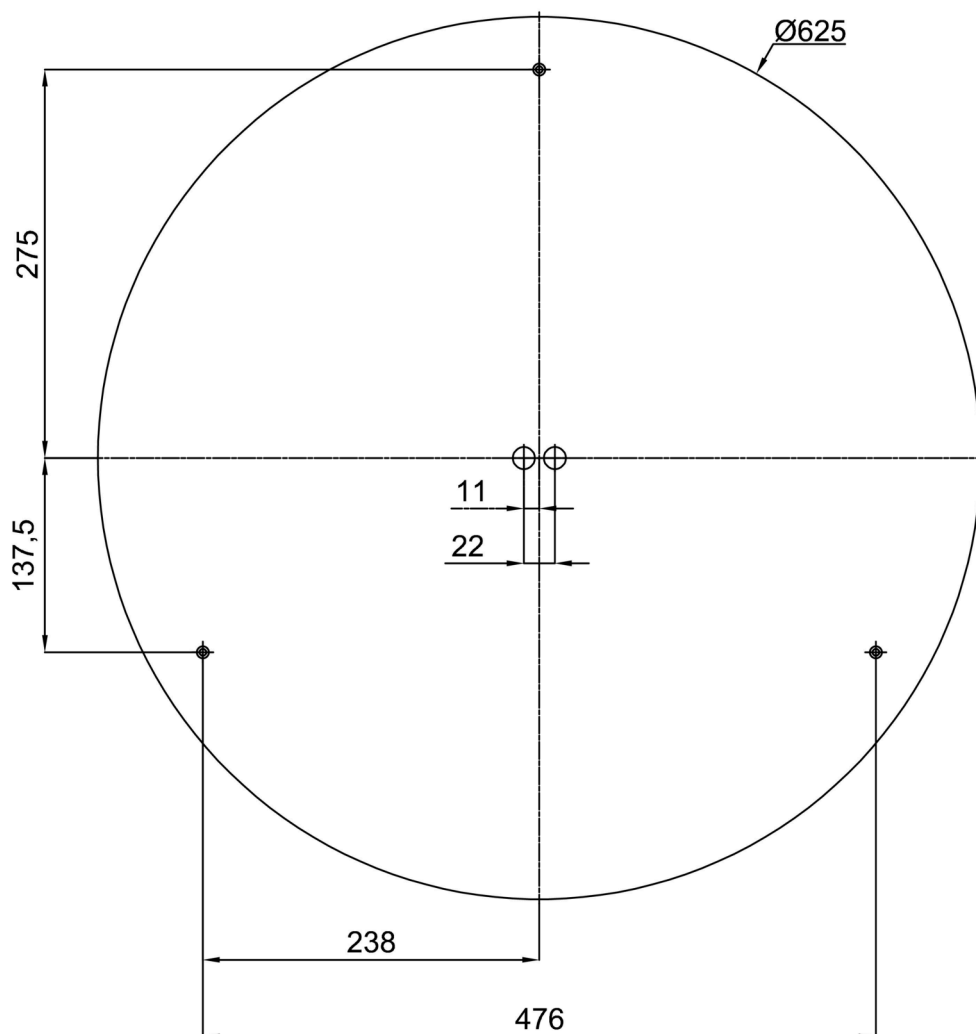

Montážní rozměry:

Doplňkový sortiment:

Stínidlo

Kód produktu	Název	Barva	Popis	Obrázek	Rozkres
20535	PM25	bílá			