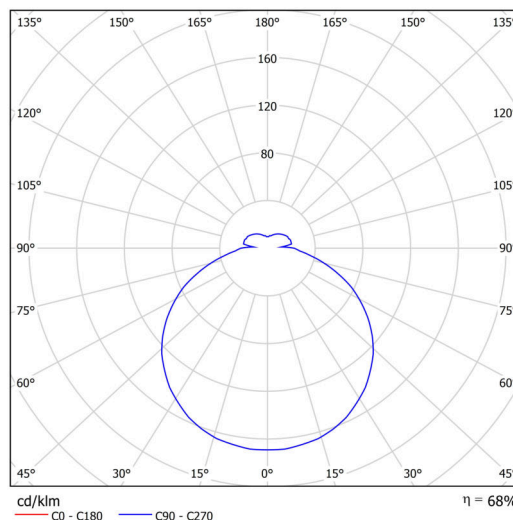

Světelné

Světelný tok svítidla	7470 lm
Světelný tok zdroje	10980 lm
Měrný výkon	114 lm/W
Teplota	4000 K
Životnost LED L80/B10	100000 hod
CRI	Ra80
MacAdam	3
Fotobiologická bezpečnost svítidla dle EN 62471 (Blue light hazard)	Risk group 0

Eulum data pro výpočtové programy jsou k dispozici na www.osmont.cz.