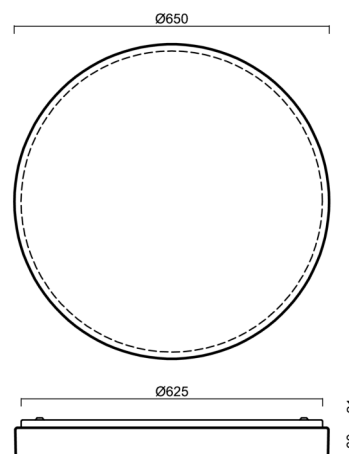

Typy svítidel	Klasické on/off
Typ montáže	přisazené
Materiál základny	ocel
Materiál stínidla	opálový polymethylmetakrylát
Barva základny	bílá Ral9003
Barva stínidla	bílá
Držení stínidla	sklapovací systém
Umístění montáže	strop/stěna
Šířka	650 mm
Délka	650 mm
Výška	80 mm
Průměr	ø 650 mm
Montážní otvor	3xø5mm
Kabelový vstup	2xø16mm
Energetická třída	D
Rázová pevnost	IK04
Provozní teplota	od -20°C do +30°C

Montážní rozměry:

Doplňkový sortiment:

Stínidlo

Kód produktu	Název	Barva	Popis	Obrázek	Rozkres
20535	PM25	bílá			