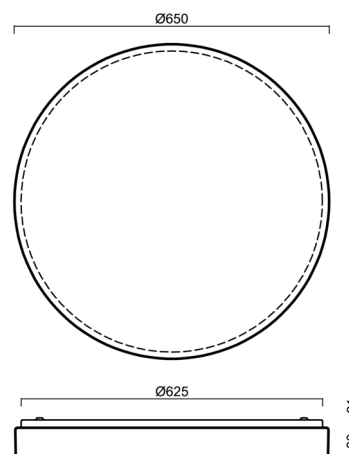

### Technické

Typy svítidel	Stmívatelné
Typ montáže	přisazené
Materiál základny	ocel
Materiál stínidla	opálový polymethylmetakrylát
Barva základny	bílá Ral9003
Barva stínidla	bílá
Držení stínidla	sklapovací systém
Umístění montáže	strop/stěna
Šířka	650 mm
Délka	650 mm
Výška	80 mm
Průměr	ø 650 mm
Montážní otvor	3xø5mm
Kabelový vstup	2xø16mm
Energetická třída	D
Rázová pevnost	IK04
Provozní teplota	od -20°C do +30°C

## Montážní rozměry: