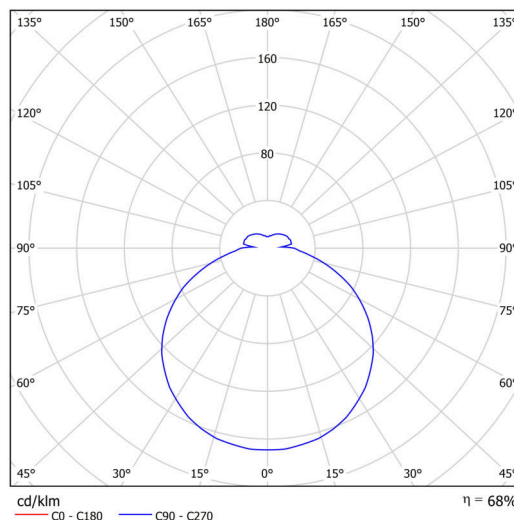

Světelné

Světelný tok svítidla	7150 lm
Světelný tok zdroje	10520 lm
Měrný výkon	110 lm/W
Teplota	3000 K
Životnost LED L80/B10	100000 hod
CRI	Ra80
MacAdam	3
Fotobiologická bezpečnost svítidla dle EN 62471 (Blue light hazard)	Risk group 0

Eulum data pro výpočtové programy jsou k dispozici na www.osmont.cz.