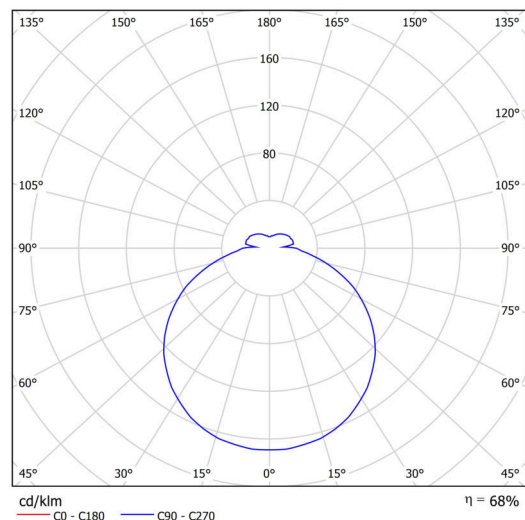

Světelné

Světelný tok svítidla	10750 lm
Světelný tok zdroje	15810 lm
Měrný výkon	107 lm/W
Teplota	4000 K
Životnost LED L80/B10	100000 hod
CRI	Ra80
MacAdam	3
Fotobiologická bezpečnost svítidla dle EN 62471 (Blue light hazard)	Risk group 0

Eulum data pro výpočtové programy jsou k dispozici na www.osmont.cz.