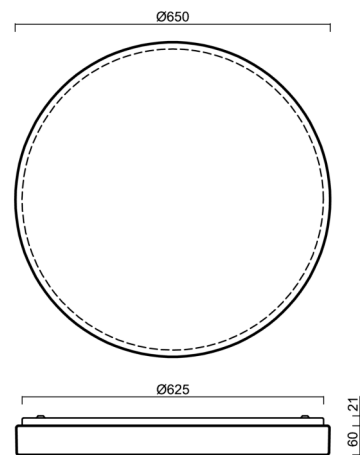

## Technické

Typy svítidel	Stmívatelné
Typ montáže	přisazené
Materiál základny	ocel
Materiál stínidla	opálový polymethylmetakrylát
Barva základny	bílá Ral9003
Barva stínidla	bílá
Držení stínidla	sklapovací systém
Umístění montáže	strop/stěna
Šířka	650 mm
Délka	650 mm
Výška	80 mm
Průměr	ø 650 mm
Montážní otvor	3xø5mm
Kabelový vstup	2xø16mm
Energetická třída	D
Rázová pevnost	IK04
Provozní teplota	od -20°C do +30°C

## Montážní rozměry: