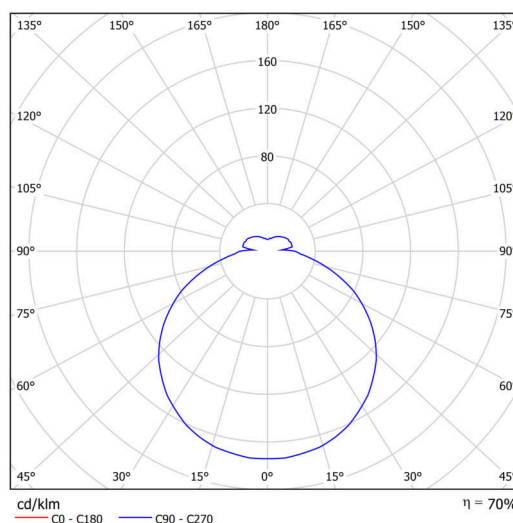

DELIA 2

Kód produktu: DEL69452

Typ: LED-1L16EMP700KN83/PM23 NK3HST HF 3K#

Krátký popis svítidla: Bílé přisazené LED svítidlo nouzové kombinované (s automatickým testováním) se senzorem s multipower funkcí a polykarbonátové stínidlo.

Technické

Typy svítidel	Nouzové kombinované + senzor
Typ montáže	přisazené
Materiál základny	ocel
Materiál stínidla	opálový polymethylmetakrylát
Barva základny	bílá Ral9003
Barva stínidla	bílá
Držení stínidla	sklapovací systém
Umístění montáže	strop/stěna
Šířka	400 mm
Délka	400 mm
Výška	80 mm
Montážní otvor	3xØ5mm
Kabelový vstup	2xØ16mm
Rázová pevnost	IK04
Provozní teplota	od -20°C do +30°C

Elektrické

Příkon	34 W
Stupeň krytí	IP54
Objímka	LED modul
Typ baterií	LiFePO4
Čas nouze	3 hod
SELFTEST	ano
Svorkovnice	zacvakávací

Světelné

Světelný tok svítidla	3540 lm
Světelný tok zdroje	5050 lm
Světelný tok zdroje v nouzovém režimu	200 lm
Teplota	3000 K
Životnost LED L80/B10	100000 hod
CRI	Ra80
MacAdam	3
Fotobiologická bezpečnost svítidla dle EN 62471 (Blue light hazard)	Risk group 0

Eulum data pro výpočtové programy jsou k dispozici na www.osmont.cz.