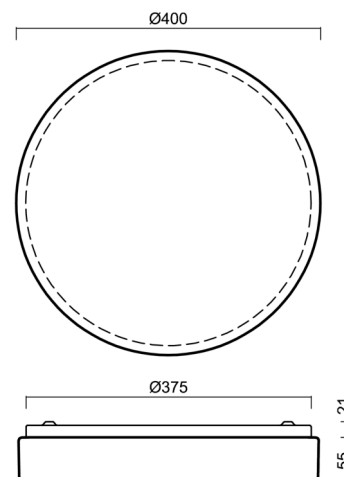

DELIA 2

Kód produktu: DEL69449

Typ: LED-1L16E500KN83/PM23 NK3HST 3K#

Krátký popis svítidla: Bílé přisazené LED svítidlo nouzové kombinované (s automatickým testováním) a polykarbonátové stínidlo.

Technické

Typy svítidel	Nouzové kombinované
Typ montáže	přisazené
Materiál základny	ocel
Materiál stínidla	opálový polymethylmetakrylát
Barva základny	bílá Ral9003
Barva stínidla	bílá
Držení stínidla	sklapovací systém
Umístění montáže	strop/stěna
Šířka	400 mm
Délka	400 mm
Výška	80 mm
Montážní otvor	3xØ5mm
Kabelový vstup	2xØ16mm
Rázová pevnost	IK04
Provozní teplota	od 0°C do +30°C

Elektrické

Příkon	24 W
Stupeň krytí	IP54
Objímka	LED modul
Typ baterií	LiFePO4
Čas nouze	3 hod
SELFTEST	ano
Svorkovnice	zacvakávací

Světelné

Světelný tok svítidla	2630 lm
Světelný tok zdroje	3750 lm
Světelný tok zdroje v nouzovém režimu	200 lm
Teplota	3000 K
Životnost LED L80/B10	100000 hod
CRI	Ra80
MacAdam	3
Fotobiologická bezpečnost svítidla dle EN 62471 (Blue light hazard)	Risk group 0

Eulum data pro výpočtové programy jsou k dispozici na www.osmont.cz.