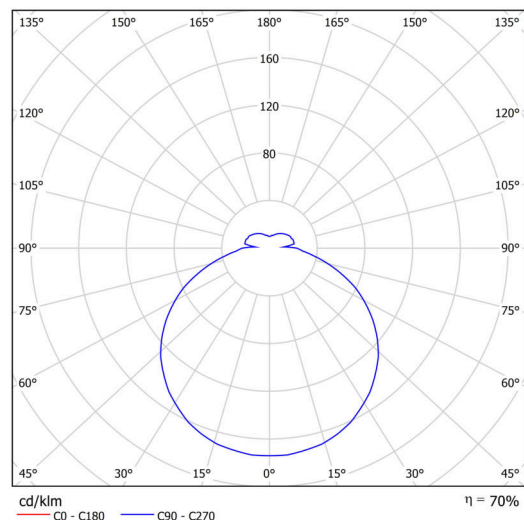

DELIA 2

Kód produktu: DEL69449

Typ: LED-1L16E500KN83/PM23 NK3HST 3K#

Krátký popis svítidla: Bílé přisazené LED svítidlo nouzové kombinované (s automatickým testováním) a polykarbonátové stínidlo.

Technické

Typy svítidel	Nouzové kombinované
Typ montáže	přisazené
Materiál základny	ocel
Materiál stínidla	opálový polymethylmetakrylát
Barva základny	bílá Ral9003
Barva stínidla	bílá
Držení stínidla	sklapovací systém
Umístění montáže	strop/stěna
Šířka	400 mm
Délka	400 mm
Výška	80 mm
Montážní otvor	3xØ5mm
Kabelový vstup	2xØ16mm
Rázová pevnost	IK04
Provozní teplota	od 0°C do +30°C

Elektrické

Příkon	24 W
Stupeň krytí	IP54
Objímka	LED modul
Typ baterií	LiFePO4
Čas nouze	3 hod
SELFTEST	ano
Svorkovnice	zacvakávací

Světelné

Světelný tok svítidla	2630 lm
Světelný tok zdroje	3750 lm
Světelný tok zdroje v nouzovém režimu	200 lm
Teplota	3000 K
Životnost LED L80/B10	100000 hod
CRI	Ra80
MacAdam	3
Fotobiologická bezpečnost svítidla dle EN 62471 (Blue light hazard)	Risk group 0

Eulum data pro výpočtové programy jsou k dispozici na www.osmont.cz.