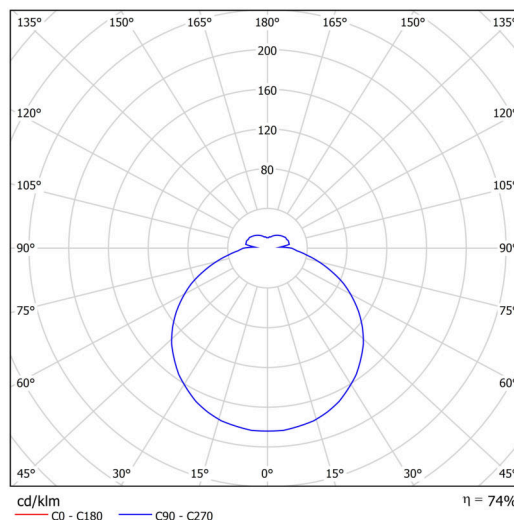

Světelné

Světelný tok svítidla	2020 lm
Světelný tok zdroje	2810 lm
Světelný tok zdroje v nouzovém režimu	150 lm
Měrný výkon	112 lm/W
Teplota	4000 K
Životnost LED L80/B10	100000 hod
CRI	Ra80
MacAdam	3
Fotobiologická bezpečnost svítidla dle EN 62471 (Blue light hazard)	Risk group 0