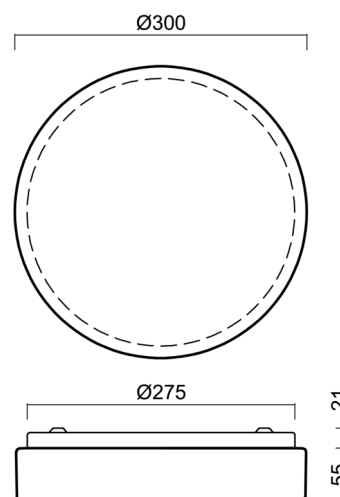

## Technické

Typy svítidel	Nouzové kombinované
Typ montáže	přisazené
Materiál základny	ocel
Materiál stínidla	opálový polymethylmetakrylát
Barva základny	bílá Ral9003
Barva stínidla	bílá
Držení stínidla	sklapovací systém
Umístění montáže	strop/stěna
Šířka	300 mm
Délka	300 mm
Výška	75 mm
Průměr	ø 300 mm
Montážní otvor	3xø5mm
Kabelový vstup	2xø16mm
Energetická třída	D
Rázová pevnost	IK04
Provozní teplota	od 0°C do +30°C

### Montážní rozměry: