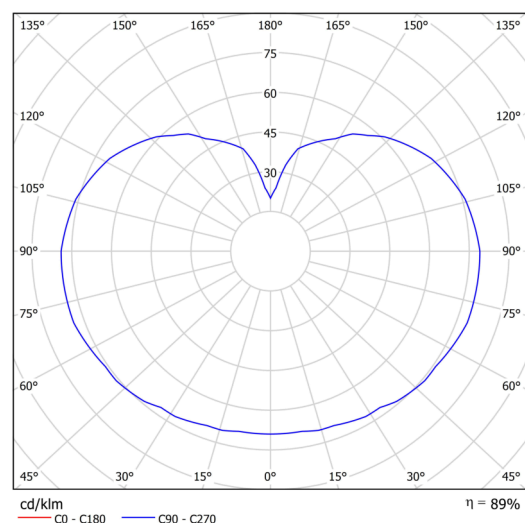

Světelné

Světelný tok svítidla	3640 lm
Světelný tok zdroje	3510/1040 lm
Měrný výkon	182 lm/W
Teplota	4000 K
Životnost LED L80/B10	100000 hod
CRI	Ra80
MacAdam	3
Fotobiologická bezpečnost svítidla dle EN 62471 (Blue light hazard)	Risk group 0