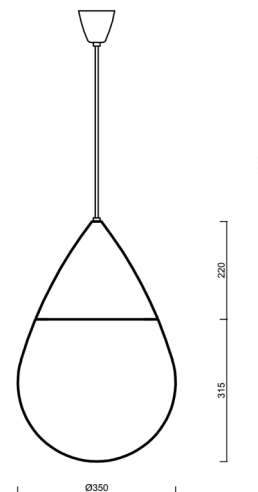

DANA E S

LED-5L06E450-1L12E500ZS11/452/L100 2/1 B 4K##

WWW.OSMONT.CZ

DANAE S

Kód produktu: DAN63565

Typ: LED-5L06E450-1L12E500ZS11/452/L100 2/1 B 4K##

Krátký popis svítidla: Bílé závěsné LED svítidlo dvoukruhové a skleněné stínidlo TRIPLEX OPAL

Technické

Typy svítidel	Dvoukruhové
Typ montáže	závěsné - kabel
Materiál základny	ocel
Materiál stínidla	třívrstvé sklo TRIPLEX OPÁL
Barva základny	bílá Ral9003
Barva stínidla	bílá
Držení stínidla	ocelový držák
Umístění montáže	strop
Šířka	350 mm
Délka	350 mm
Výška	535 mm
Průměr	ø 350 mm
Délka závěsu	1000 mm
Montážní otvor	none
Kabelový vstup	není
Energetická třída	D
Rázová pevnost	IK01
Provozní teplota	od -20°C do +30°C