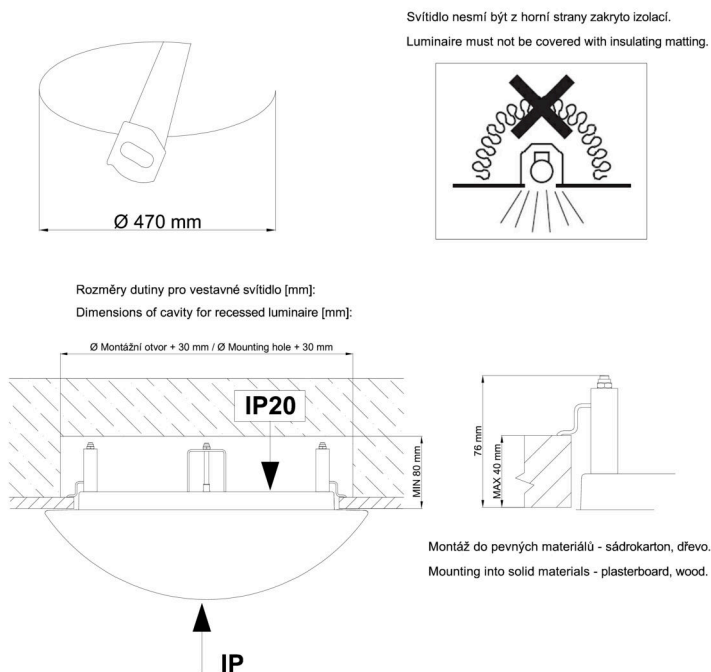

Logistické

EAN	8591728072643
Hmotnost NTT0	2.7 Kg
Hmotnost BTTO	2.9 Kg
Počet kartonů	1 ks
Objem balení	0.058 m³
Balení 1 šířka	0.52 m
Balení 1 délka	0.52 m
Balení 1 výška	0.215 m
Záruka*	60 měsíců

*U akumulátorů je poskytována záruka v délce 12 měsíců od data prodeje.

Montážní rozměry: