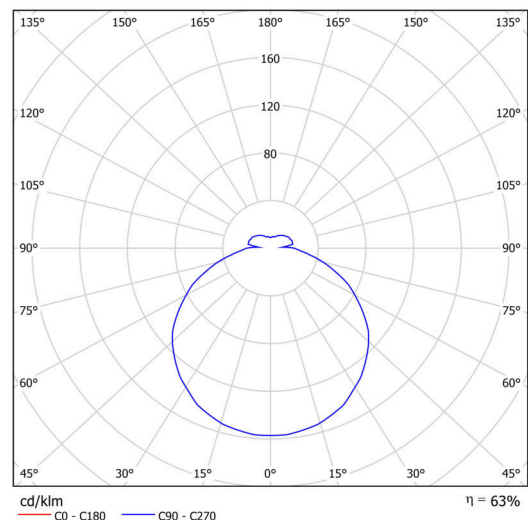

Světelné

Světelný tok svítidla	3890 lm
Světelný tok zdroje	5560 lm
Měrný výkon	121 lm/W
Teplota	4000 K
Životnost LED L80/B10	100000 hod
CRI	Ra80
MacAdam	3
Fotobiologická bezpečnost svítidla dle EN 62471 (Blue light hazard)	Risk group 0

Eulum data pro výpočtové programy jsou k dispozici na www.osmont.cz.