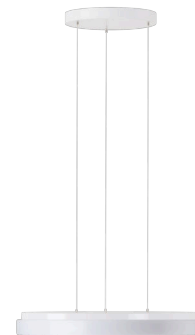

CORVUS LE2

Kód produktu: COR72807

Typ: LED-1L20E700ZLEN94/PC44/L100 B DALI 4K#

Krátký popis svítidla: Bílé závěsné LED svítidlo DALI a polykarbonátové stínidlo

Technické

Typy svítidel	Stmívatelné
Typ montáže	závěsné - lanko SELV (bezkabelové)
Materiál základny	ocel
Materiál stínidla	opálový polykarbonát
Barva základny	bílá Ral9003
Barva stínidla	bílá
Držení stínidla	sklápovací systém
Umístění montáže	strop
Šířka	495 mm
Délka	495 mm
Výška	55 mm
Průměr	Ø 495 mm
Délka závěsu	1000 mm
Montážní otvor	3xØ5mm
Kabelový vstup	2xØ16mm
Energetická třída	D
Rázová pevnost	IK10
Provozní teplota	od -20°C do +30°C

Elektrické

Příkon	32 W
Stupeň krytí	IP40
Objímka	LED modul
Svorkovnice	zacvakávací
Počet svítidel na jistič B10A	31 ks
Počet svítidel na jistič B16A	50 ks
Počet svítidel na jistič C10A	52 ks
Počet svítidel na jistič C16A	85 ks

Světelné

Světelný tok svítidla	3610 lm
Světelný tok zdroje	5560 lm
Měrný výkon	112 lm/W
Teplota	4000 K
Životnost LED L80/B10	100000 hod
CRI	Ra80
MacAdam	3
Fotobiologická bezpečnost svítidla dle EN 62471 (Blue light hazard)	Risk group 0

Eulum data pro výpočtové programy jsou k dispozici na www.osmont.cz.