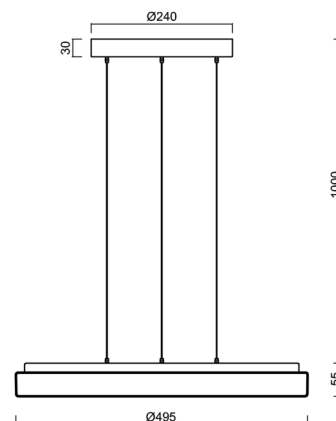

CORVUS LE2

Kód produktu: COR72807

Typ: LED-1L20E700ZLEN94/PC44/L100 B DALI 4K#

Krátký popis svítidla: Bílé závěsné LED svítidlo DALI a polykarbonátové stínidlo

Technické

Typy svítidel	Stmívatelné
Typ montáže	závěsné - lanko SELV (bezkabelové)
Materiál základny	ocel
Materiál stínidla	opálový polykarbonát
Barva základny	bílá Ral9003
Barva stínidla	bílá
Držení stínidla	sklápovací systém
Umístění montáže	strop
Šířka	495 mm
Délka	495 mm
Výška	55 mm
Průměr	Ø 495 mm
Délka závěsu	1000 mm
Montážní otvor	3xØ5mm
Kabelový vstup	2xØ16mm
Energetická třída	D
Rázová pevnost	IK10
Provozní teplota	od -20°C do +30°C

Elektrické

Příkon	32 W
Stupeň krytí	IP40
Objímka	LED modul
Svorkovnice	zacvakávací
Počet svítidel na jistič B10A	31 ks
Počet svítidel na jistič B16A	50 ks
Počet svítidel na jistič C10A	52 ks
Počet svítidel na jistič C16A	85 ks

Světelné

Světelný tok svítidla	3610 lm
Světelný tok zdroje	5560 lm
Měrný výkon	112 lm/W
Teplota	4000 K
Životnost LED L80/B10	100000 hod
CRI	Ra80
MacAdam	3
Fotobiologická bezpečnost svítidla dle EN 62471 (Blue light hazard)	Risk group 0

Eulum data pro výpočtové programy jsou k dispozici na www.osmont.cz.