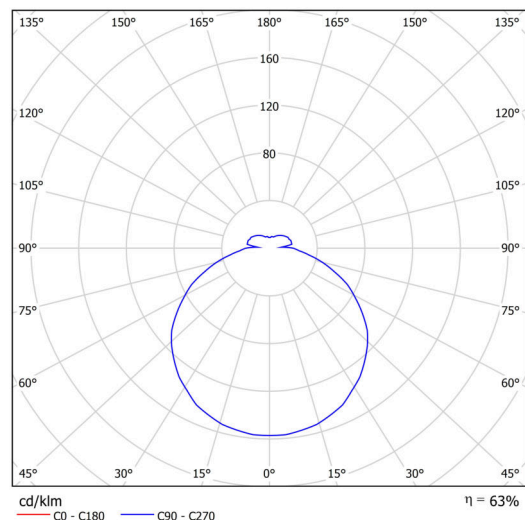

CORVUS LE2

Kód produktu: COR72807

Typ: LED-1L20E700ZLEN94/PC44/L100 B DALI 4K#

Krátký popis svítidla: Bílé závěsné LED svítidlo DALI a polykarbonátové stínidlo

Technické

Typy svítidel	Stmívatelné
Typ montáže	závěsné - lanko SELV (bezkabelové)
Materiál základny	ocel
Materiál stínidla	opálový polykarbonát
Barva základny	bílá Ral9003
Barva stínidla	bílá
Držení stínidla	sklápovací systém
Umístění montáže	strop
Šířka	495 mm
Délka	495 mm
Výška	55 mm
Průměr	Ø 495 mm
Délka závěsu	1000 mm
Montážní otvor	3xØ5mm
Kabelový vstup	2xØ16mm
Energetická třída	D
Rázová pevnost	IK10
Provozní teplota	od -20°C do +30°C

Elektrické

Příkon	32 W
Stupeň krytí	IP40
Objímka	LED modul
Svorkovnice	zacvakávací
Počet svítidel na jistič B10A	31 ks
Počet svítidel na jistič B16A	50 ks
Počet svítidel na jistič C10A	52 ks
Počet svítidel na jistič C16A	85 ks

Světelné

Světelný tok svítidla	3610 lm
Světelný tok zdroje	5560 lm
Měrný výkon	112 lm/W
Teplota	4000 K
Životnost LED L80/B10	100000 hod
CRI	Ra80
MacAdam	3
Fotobiologická bezpečnost svítidla dle EN 62471 (Blue light hazard)	Risk group 0

Eulum data pro výpočtové programy jsou k dispozici na www.osmont.cz.