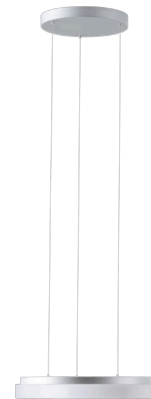

CORVUS LE1

Kód produktu: COR72805

Typ: LED-1L17E700ZLEN73/PC42/L100 S DALI 4K#

Krátký popis svítidla: Stříbrné závěsné LED svítidlo DALI a polykarbonátové stínidlo

Technické

Typy svítidel	Stmívatelné
Typ montáže	závěsné - lanko SELV (bezkabelové)
Materiál základny	ocel
Materiál stínidla	opálový polykarbonát
Barva základny	stříbrná Ral9006
Barva stínidla	bílá
Držení stínidla	sklápovací systém
Umístění montáže	strop
Šířka	370 mm
Délka	370 mm
Výška	55 mm
Průměr	Ø 370 mm
Délka závěsu	1000 mm
Montážní otvor	3xØ5mm
Kabelový vstup	2xØ16mm
Energetická třída	D
Rázová pevnost	IK10
Provozní teplota	od -20°C do +30°C

Elektrické

Příkon	25 W
Stupeň krytí	IP40
Objímka	LED modul
Svorkovnice	zacvakávací
Počet svítidel na jistič B10A	31 ks
Počet svítidel na jistič B16A	50 ks
Počet svítidel na jistič C10A	52 ks
Počet svítidel na jistič C16A	85 ks

Světelné

Světelný tok svítidla	2480 lm
Světelný tok zdroje	3930 lm
Měrný výkon	99 lm/W
Teplota	4000 K
Životnost LED L80/B10	100000 hod
CRI	Ra80
MacAdam	3
Fotobiologická bezpečnost svítidla dle EN 62471 (Blue light hazard)	Risk group 0

Eulum data pro výpočtové programy jsou k dispozici na www.osmont.cz.