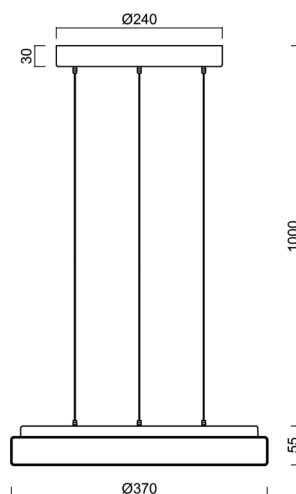

CORVUS LE1

Kód produktu: COR72805

Typ: LED-1L17E700ZLEN73/PC42/L100 S DALI 4K#

Krátký popis svítidla: Stříbrné závěsné LED svítidlo DALI a polykarbonátové stínidlo

Technické

Typy svítidel	Stmívatelné
Typ montáže	závěsné - lanko SELV (bezkabelové)
Materiál základny	ocel
Materiál stínidla	opálový polykarbonát
Barva základny	stříbrná Ral9006
Barva stínidla	bílá
Držení stínidla	sklápovací systém
Umístění montáže	strop
Šířka	370 mm
Délka	370 mm
Výška	55 mm
Průměr	Ø 370 mm
Délka závěsu	1000 mm
Montážní otvor	3xØ5mm
Kabelový vstup	2xØ16mm
Energetická třída	D
Rázová pevnost	IK10
Provozní teplota	od -20°C do +30°C

Elektrické

Příkon	25 W
Stupeň krytí	IP40
Objímka	LED modul
Svorkovnice	zacvakávací
Počet svítidel na jistič B10A	31 ks
Počet svítidel na jistič B16A	50 ks
Počet svítidel na jistič C10A	52 ks
Počet svítidel na jistič C16A	85 ks

Světelné

Světelný tok svítidla	2480 lm
Světelný tok zdroje	3930 lm
Měrný výkon	99 lm/W
Teplota	4000 K
Životnost LED L80/B10	100000 hod
CRI	Ra80
MacAdam	3
Fotobiologická bezpečnost svítidla dle EN 62471 (Blue light hazard)	Risk group 0

Eulum data pro výpočtové programy jsou k dispozici na www.osmont.cz.