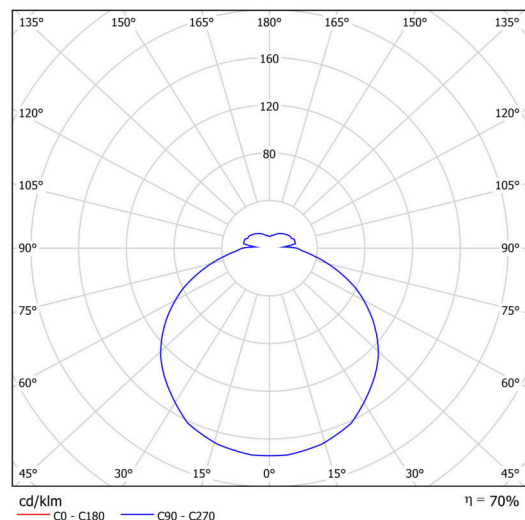

CORVUS LE1

Kód produktu: COR72805

Typ: LED-1L17E700ZLEN73/PC42/L100 S DALI 4K#

Krátký popis svítidla: Stříbrné závěsné LED svítidlo DALI a polykarbonátové stínidlo

Technické

Typy svítidel	Stmívatelné
Typ montáže	závěsné - lanko SELV (bezkabelové)
Materiál základny	ocel
Materiál stínidla	opálový polykarbonát
Barva základny	stříbrná Ral9006
Barva stínidla	bílá
Držení stínidla	sklápovací systém
Umístění montáže	strop
Šířka	370 mm
Délka	370 mm
Výška	55 mm
Průměr	Ø 370 mm
Délka závěsu	1000 mm
Montážní otvor	3xØ5mm
Kabelový vstup	2xØ16mm
Energetická třída	D
Rázová pevnost	IK10
Provozní teplota	od -20°C do +30°C

Elektrické

Příkon	25 W
Stupeň krytí	IP40
Objímka	LED modul
Svorkovnice	zacvakávací
Počet svítidel na jistič B10A	31 ks
Počet svítidel na jistič B16A	50 ks
Počet svítidel na jistič C10A	52 ks
Počet svítidel na jistič C16A	85 ks

Světelné

Světelný tok svítidla	2480 lm
Světelný tok zdroje	3930 lm
Měrný výkon	99 lm/W
Teplota	4000 K
Životnost LED L80/B10	100000 hod
CRI	Ra80
MacAdam	3
Fotobiologická bezpečnost svítidla dle EN 62471 (Blue light hazard)	Risk group 0

Eulum data pro výpočtové programy jsou k dispozici na www.osmont.cz.