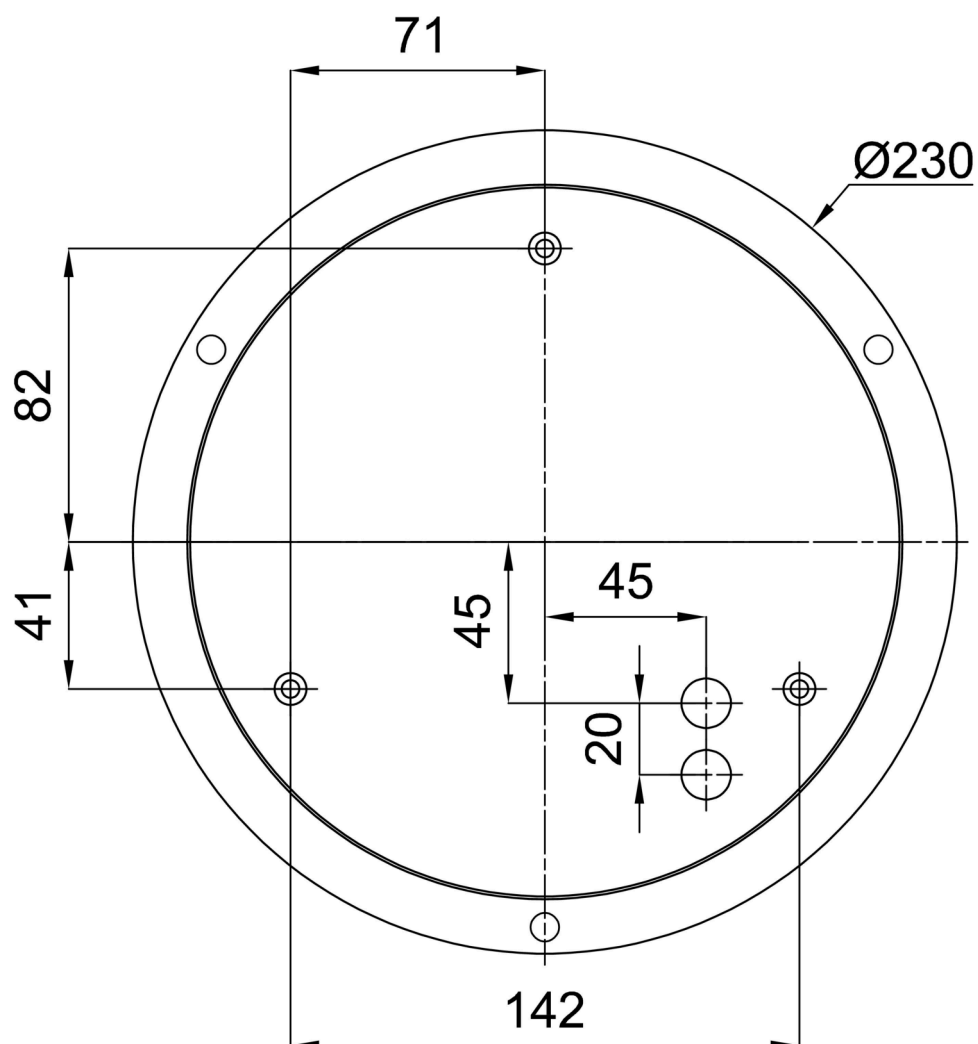

CITADELA LE1

LED-1L17E700ZLEN76/425/L100/SL420C C 4K#

WWW.OSMONT.CZ

CITADELA LE1

Kód produktu: CIT50520

Typ: LED-1L17E700ZLEN76/425/L100/SL420C C 4K#

Krátký popis svítidla: Černé závěsné LED svítidlo ON/OFF a skleněné stínidlo TRIPLEX OPAL s dekorativním křišťálovým límcem (kouřové sklo). Lankový závěs (SELV, bezkabelový) o délce 100 cm.

Technická data

Typy svítidel	Klasické on/off
Typ montáže	závěsné - lanko SELV (bezkabelové)
Materiál základny	ocel
Materiál stínidla	třívrstvé sklo TRIPLEX OPÁL
Barva základny	černá Ral9005
Barva stínidla	bílá
Držení stínidla	sklapovací systém
Umístění montáže	strop
Šířka	420 mm
Délka	420 mm
Výška	70 mm
Průměr	ø 420 mm
Délka závěsu	1000 mm
Montážní otvor	2xø5mm
Kabelový vstup	2xø16mm
Rázová pevnost	IK01
Provozní teplota	od -20°C do +30°C

Elektrická data

Příkon	25 W
Stupeň krytí	IP40
Objímka	LED modul
Svorkovnice	zacvakávací

Světelná data

Světelný tok svítidla	2160 lm
Světelný tok zdroje	3930 lm
Teplota chromatičnosti	4000 K
Životnost LED L80/B10	100000 hod
CRI	Ra80
MacAdam	3
Fotobiologická bezpečnost svítidla dle EN 62471 (Blue light hazard)	Risk group 0

Montážní rozměry:

Doplňkový sortiment:

Dekorativní límeček

Kód produktu	Název	Barva	Obrázek	Rozkres
30183	SL420H			
30182	SL420C			
30181	SL420K			

Stínidlo

Kód produktu	Název	Barva	Obrázek	Rozkres
20130	425	bílá		