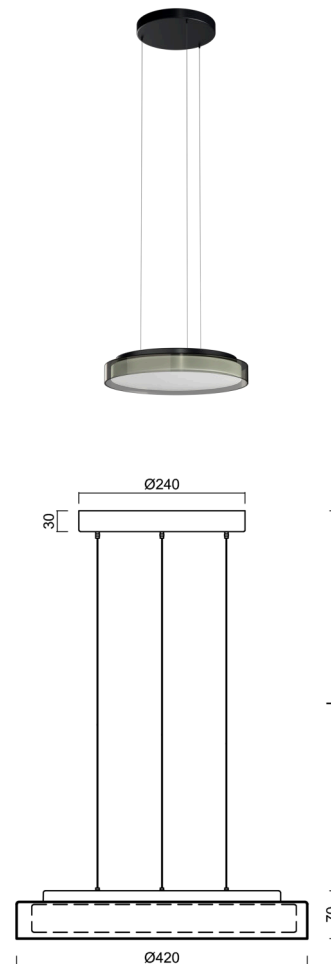

CITADELA LE1

Kód produktu: CIT50520

Typ: LED-1L17E700ZLEN76/425/L100/SL420C C 4K#

Krátký popis svítidla: Černé závěsné LED svítidlo ON/OFF a skleněné stínidlo TRIPLEX OPAL s dekorativním křišťálovým límcem (kouřové sklo). Lankový závěs (SELV, bezkabelový) o délce 100 cm.

Technická data

Typy svítidel	Klasické on/off
Typ montáže	závěsné - lanko SELV (bezkabelové)
Materiál základny	ocel
Materiál stínidla	třívrstvé sklo TRIPLEX OPÁL
Barva základny	černá Ral9005
Barva stínidla	bílá
Držení stínidla	sklapovací systém
Umístění montáže	strop
Šířka	420 mm
Délka	420 mm
Výška	70 mm
Průměr	ø 420 mm
Délka závěsu	1000 mm
Montážní otvor	2xø5mm
Kabelový vstup	2xø16mm
Rázová pevnost	IK01
Provozní teplota	od -20°C do +30°C

Elektrická data

Příkon	25 W
Stupeň krytí	IP40
Objímka	LED modul
Svorkovnice	zacvakávací

Světelná data

Světelný tok svítidla	2160 lm
Světelný tok zdroje	3930 lm
Teplota chromatičnosti	4000 K
Životnost LED L80/B10	100000 hod
CRI	Ra80
MacAdam	3
Fotobiologická bezpečnost svítidla dle EN 62471 (Blue light hazard)	Risk group 0

Eulum data pro výpočtové programy jsou k dispozici na www.osmont.cz.

Logistická data

EAN	8591728228927
Hmotnost NTT0	4.9 Kg
Hmotnost BTTO	5.2 Kg