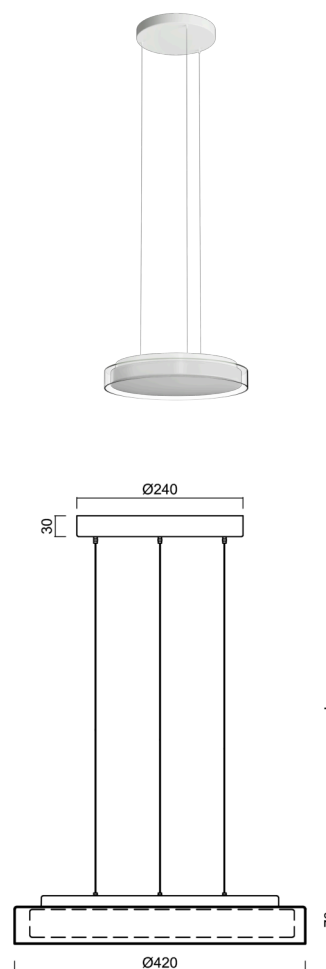

CITADELA LE1

Kód produktu: CIT50519

Typ: LED-1L17E700ZLEN76/425/L100/SL420K B DALI 4K#

Krátký popis svítidla: Bílé závěsné LED svítidlo DALI a skleněné stínidlo TRIPLEX OPAL s dekorativním křišťálovým límcem (transparentní sklo). Lankový závěs (SELV, bezkabelový) o délce 100 cm.

Technická data

Typy svítidel	Stmívatelné
Typ montáže	závěsné - lanko SELV (bezkabelové)
Materiál základny	ocel
Materiál stínidla	třívrstvé sklo TRIPLEX OPÁL
Barva základny	bílá Ral9003
Barva stínidla	bílá
Držení stínidla	sklapovací systém
Umístění montáže	strop
Šířka	420 mm
Délka	420 mm
Výška	70 mm
Průměr	ø 420 mm
Délka závěsu	1000 mm
Montážní otvor	2xø5mm
Kabelový vstup	2xø16mm
Rázová pevnost	IK01
Provozní teplota	od -20°C do +30°C

Elektrická data

Příkon	25 W
Stupeň krytí	IP40
Objímka	LED modul
Svorkovnice	zacvakávací

Světelná data

Světelný tok svítidla	2480 lm
Světelný tok zdroje	3930 lm
Teplota chromatičnosti	4000 K
Životnost LED L80/B10	100000 hod
CRI	Ra80
MacAdam	3
Fotobiologická bezpečnost svítidla dle EN 62471 (Blue light hazard)	Risk group 0

Eulum data pro výpočtové programy jsou k dispozici na www.osmont.cz.

Logistická data

EAN	8591728228910
Hmotnost NTT0	4.9 Kg
Hmotnost BTTO	5.2 Kg