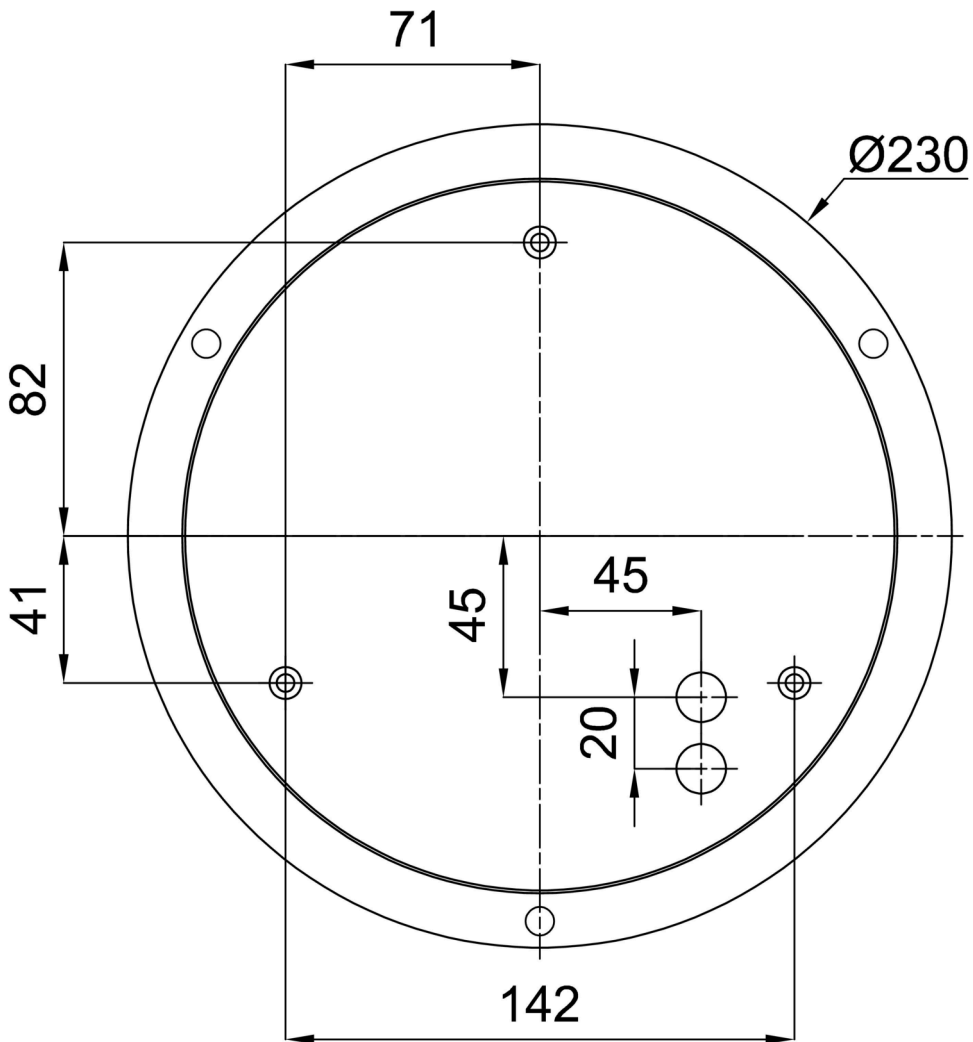

CITADELA LE1

LED-1L17E700ZLEN76/425/L100/SL420K B DALI 4K#

WWW.OSMONT.CZ

CITADELA LE1

Kód produktu: CIT50519

Typ: LED-1L17E700ZLEN76/425/L100/SL420K B DALI 4K#

Krátký popis svítidla: Bílé závěsné LED svítidlo DALI a skleněné stínidlo TRIPLEX OPAL s dekorativním křišťálovým límcem (transparentní sklo). Lankový závěs (SELV, bezkabelový) o délce 100 cm.

Technická data

Typy svítidel	Stmívatelné
Typ montáže	závěsné - lanko SELV (bezkabelové)
Materiál základny	ocel
Materiál stínidla	třívrstvé sklo TRIPLEX OPÁL
Barva základny	bílá Ral9003
Barva stínidla	bílá
Držení stínidla	sklapovací systém
Umístění montáže	strop
Šířka	420 mm
Délka	420 mm
Výška	70 mm
Průměr	ø 420 mm
Délka závěsu	1000 mm
Montážní otvor	2xø5mm
Kabelový vstup	2xø16mm
Rázová pevnost	IK01
Provozní teplota	od -20°C do +30°C

Elektrická data

Příkon	25 W
Stupeň krytí	IP40
Objímka	LED modul
Svorkovnice	zacvakávací

Světelná data

Světelný tok svítidla	2480 lm
Světelný tok zdroje	3930 lm
Teplota chromatičnosti	4000 K
Životnost LED L80/B10	100000 hod
CRI	Ra80
MacAdam	3
Fotobiologická bezpečnost svítidla dle EN 62471 (Blue light hazard)	Risk group 0

Montážní rozměry:

Doplňkový sortiment:

Dekorativní límeček

Kód produktu	Název	Barva	Obrázek	Rozkres
30183	SL420H			
30182	SL420C			
30181	SL420K			

Stínidlo

Kód produktu	Název	Barva	Obrázek	Rozkres
20130	425	bílá		