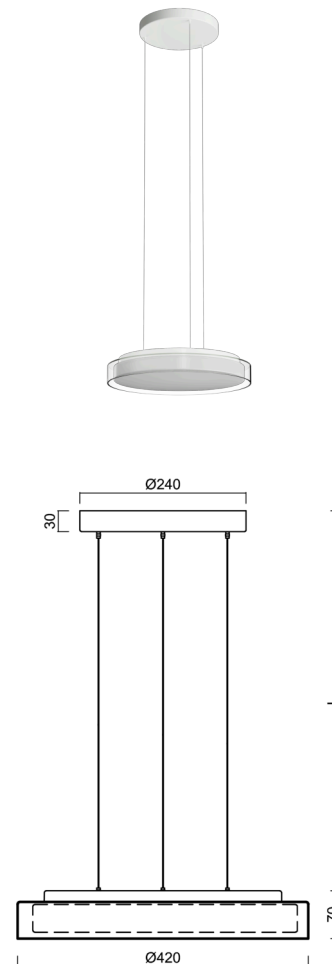

CITADELA LE1

Kód produktu: CIT50518

Typ: LED-1L17E700ZLEN76/425/L100/SL420K B 4K#

Krátký popis svítidla: Bílé závěsné LED svítidlo ON/OFF a skleněné stínidlo TRIPLEX OPAL s dekorativním křišťálovým límcem (transparentní sklo). Lankový závěs (SELV, bezkabelový) o délce 100 cm.

Technická data

Typy svítidel	Klasické on/off
Typ montáže	závěsné - lanko SELV (bezkabelové)
Materiál základny	ocel
Materiál stínidla	třívrstvé sklo TRIPLEX OPÁL
Barva základny	bílá Ra19003
Barva stínidla	bílá
Držení stínidla	sklapovací systém
Umístění montáže	strop
Šířka	420 mm
Délka	420 mm
Výška	70 mm
Průměr	ø 420 mm
Délka závěsu	1000 mm
Montážní otvor	2xø5mm
Kabelový vstup	2xø16mm
Rázová pevnost	IK01
Provozní teplota	od -20°C do +30°C

Elektrická data

Příkon	25 W
Stupeň krytí	IP40
Objímka	LED modul
Svorkovnice	zacvakávací

Světelná data

Světelný tok svítidla	2480 lm
Světelný tok zdroje	3930 lm
Teplota chromatičnosti	4000 K
Životnost LED L80/B10	100000 hod
CRI	Ra80
MacAdam	3
Fotobiologická bezpečnost svítidla dle EN 62471 (Blue light hazard)	Risk group 0

Eulum data pro výpočtové programy jsou k dispozici na www.osmont.cz.

Logistická data

EAN	8591728228903
Hmotnost NTT0	4.9 Kg
Hmotnost BTTO	5.2 Kg