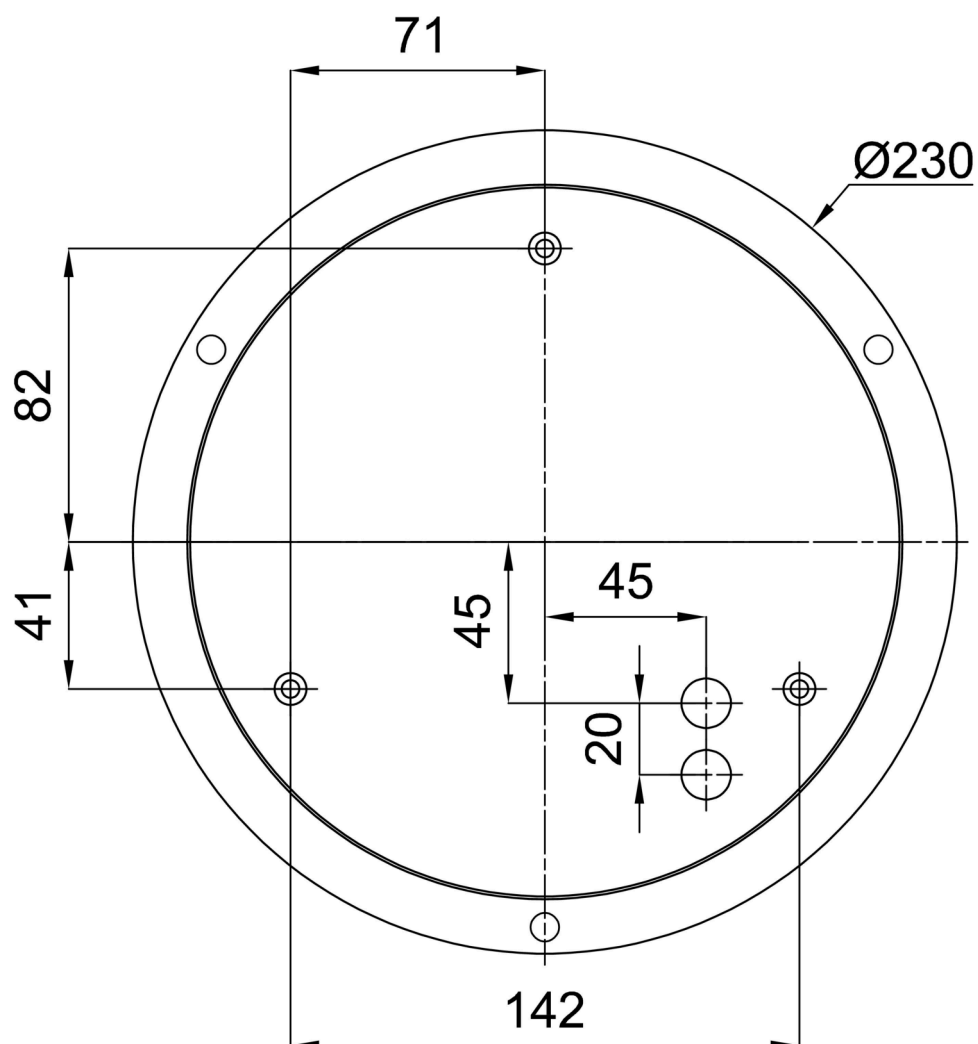

Technická data

Typy svítidel	Klasické on/off
Typ montáže	závěsné - lanko SELV (bezkabelové)
Materiál základny	ocel
Materiál stínidla	třívrstvé sklo TRIPLEX OPÁL
Barva základny	bílá Ra19003
Barva stínidla	bílá
Držení stínidla	sklapovací systém
Umístění montáže	strop
Šířka	420 mm
Délka	420 mm
Výška	70 mm
Průměr	ø 420 mm
Délka závěsu	1000 mm
Montážní otvor	2xø5mm
Kabelový vstup	2xø16mm
Rázová pevnost	IK01
Provozní teplota	od -20°C do +30°C

Elektrická data

Příkon	25 W
Stupeň krytí	IP40
Objímka	LED modul
Svorkovnice	zacvakávací

Světelná data

Světelný tok svítidla	2480 lm
Světelný tok zdroje	3930 lm
Teplota chromatičnosti	4000 K
Životnost LED L80/B10	100000 hod
CRI	Ra80
MacAdam	3
Fotobiologická bezpečnost svítidla dle EN 62471 (Blue light hazard)	Risk group 0

Montážní rozměry:

Doplňkový sortiment:

Dekorativní límeček

Kód produktu	Název	Barva	Obrázek	Rozkres
30183	SL420H			
30182	SL420C			
30181	SL420K			

Stínidlo

Kód produktu	Název	Barva	Obrázek	Rozkres
20130	425	bílá		