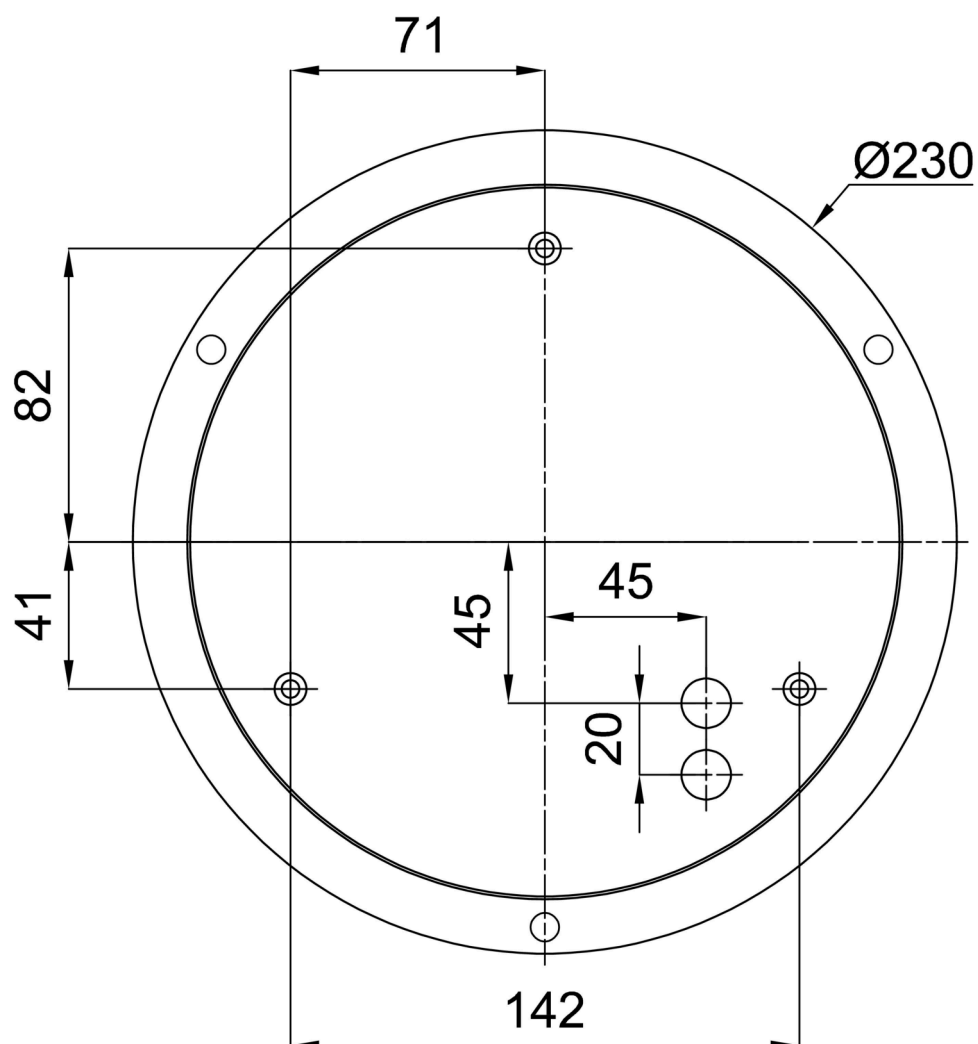

Technická data

Typy svítidel	Klasické on/off
Typ montáže	závěsné - lanko SELV (bezkabelové)
Materiál základny	ocel
Materiál stínidla	třívrstvé sklo TRIPLEX OPÁL
Barva základny	černá Ral9005
Barva stínidla	bílá
Držení stínidla	sklapovací systém
Umístění montáže	strop
Šířka	420 mm
Délka	420 mm
Výška	70 mm
Průměr	ø 420 mm
Délka závěsu	1000 mm
Montážní otvor	2xø5mm
Kabelový vstup	2xø16mm
Rázová pevnost	IK01
Provozní teplota	od -20°C do +30°C

Elektrická data

Příkon	25 W
Stupeň krytí	IP40
Objimka	LED modul
Svorkovnice	zacvakávací

Světelná data

Světelný tok svítidla	2070 lm
Světelný tok zdroje	3770 lm
Teplota chromatičnosti	3000 K
Životnost LED L80/B10	100000 hod
CRI	Ra80
MacAdam	3
Fotobiologická bezpečnost svítidla dle EN 62471 (Blue light hazard)	Risk group 0

Montážní rozměry:

Doplňkový sortiment:

Dekorativní límeček

Kód produktu	Název	Barva	Obrázek	Rozkres
30183	SL420H			
30182	SL420C			
30181	SL420K			

Stínidlo

Kód produktu	Název	Barva	Obrázek	Rozkres
20130	425	bílá		