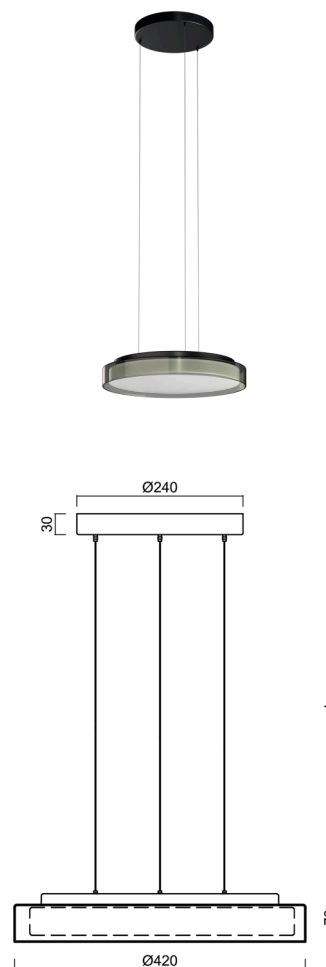

CITADELA LE1

Kód produktu: CIT50020

Typ: LED-1L17E700ZLEN76/425/L100/SL420C C 3K#

Krátký popis svítidla: Černé závěsné LED svítidlo ON/OFF a skleněné stínidlo TRIPLEX OPAL s dekorativním křišťálovým límcem (kouřové sklo). Lankový závěs (SELV, bezkabelový) o délce 100 cm.

Technická data

Typy svítidel	Klasické on/off
Typ montáže	závěsné - lanko SELV (bezkabelové)
Materiál základny	ocel
Materiál stínidla	třívrstvé sklo TRIPLEX OPÁL
Barva základny	černá Ral9005
Barva stínidla	bílá
Držení stínidla	sklapovací systém
Umístění montáže	strop
Šířka	420 mm
Délka	420 mm
Výška	70 mm
Průměr	ø 420 mm
Délka závěsu	1000 mm
Montážní otvor	2xø5mm
Kabelový vstup	2xø16mm
Rázová pevnost	IK01
Provozní teplota	od -20°C do +30°C

Elektrická data

Příkon	25 W
Stupeň krytí	IP40
Objimka	LED modul
Svorkovnice	zacvakávací

Světelná data

Světelný tok svítidla	2070 lm
Světelný tok zdroje	3770 lm
Teplota chromatičnosti	3000 K
Životnost LED L80/B10	100000 hod
CRI	Ra80
MacAdam	3
Fotobiologická bezpečnost svítidla dle EN 62471 (Blue light hazard)	Risk group 0

Eulum data pro výpočtové programy jsou k dispozici na www.osmont.cz.

Logistická data

EAN	8591728228569
Hmotnost NTT0	4.9 Kg
Hmotnost BTTO	5.2 Kg