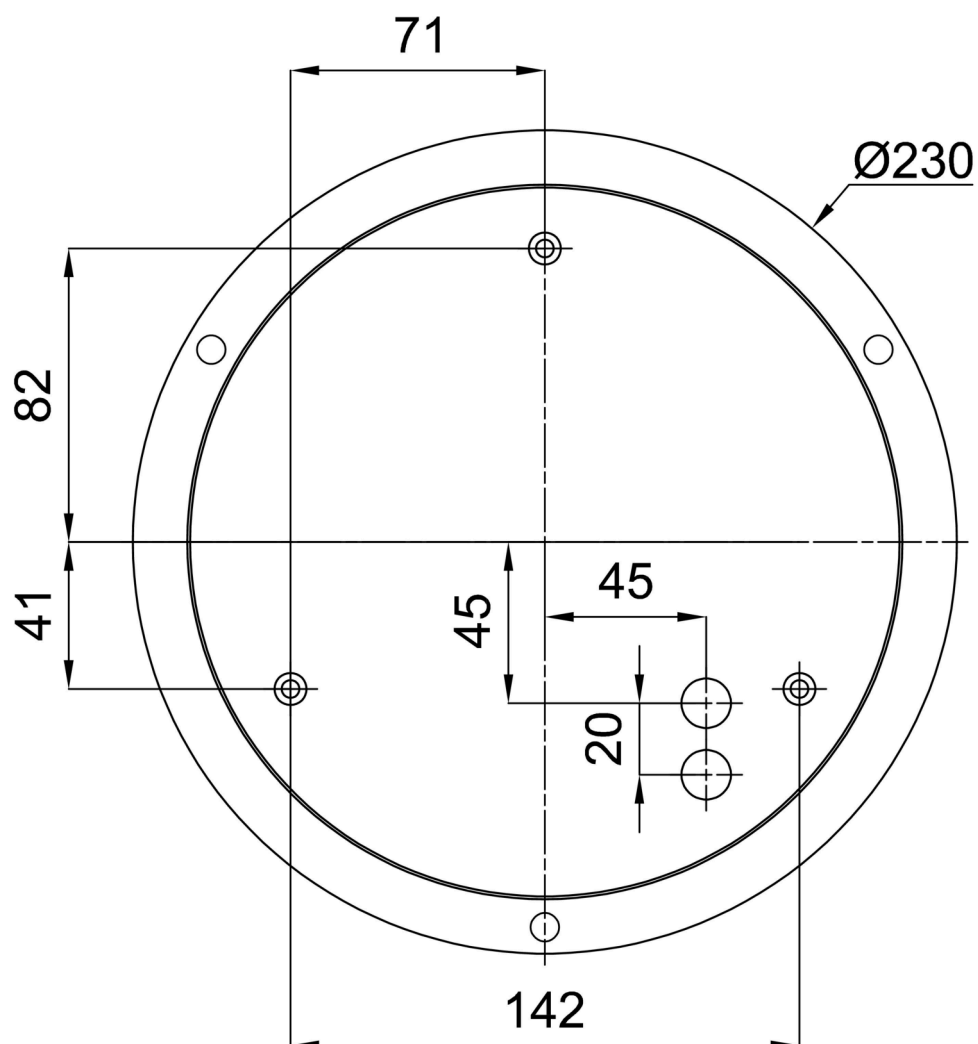

Technická data

Typy svítidel	Klasické on/off
Typ montáže	závěsné - lanko SELV (bezkabelové)
Materiál základny	ocel
Materiál stínidla	třívrstvé sklo TRIPLEX OPÁL
Barva základny	bílá Ra19003
Barva stínidla	bílá
Držení stínidla	sklapovací systém
Umístění montáže	strop
Šířka	420 mm
Délka	420 mm
Výška	70 mm
Průměr	ø 420 mm
Délka závěsu	1000 mm
Montážní otvor	2xø5mm
Kabelový vstup	2xø16mm
Rázová pevnost	IK01
Provozní teplota	od -20°C do +30°C

Elektrická data

Příkon	25 W
Stupeň krytí	IP40
Objímka	LED modul
Svorkovnice	zacvakávací

Světelná data

Světelný tok svítidla	2380 lm
Světelný tok zdroje	3770 lm
Teplota chromatičnosti	3000 K
Životnost LED L80/B10	100000 hod
CRI	Ra80
MacAdam	3
Fotobiologická bezpečnost svítidla dle EN 62471 (Blue light hazard)	Risk group 0

Montážní rozměry:

Doplňkový sortiment:

Dekorativní límeček

Kód produktu	Název	Barva	Obrázek	Rozkres
30183	SL420H			
30182	SL420C			
30181	SL420K			

Stínidlo

Kód produktu	Název	Barva	Obrázek	Rozkres
20130	425	bílá		