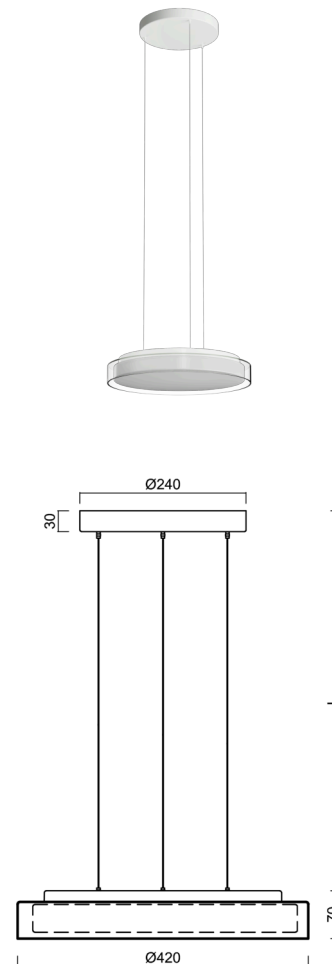

CITADELA LE1

Kód produktu: CIT50018

Typ: LED-1L17E700ZLEN76/425/L100/SL420K B 3K#

Krátký popis svítidla: Bílé závěsné LED svítidlo ON/OFF a skleněné stínidlo TRIPLEX OPAL s dekorativním křišťálovým límcem (transparentní sklo). Lankový závěs (SELV, bezkabelový) o délce 100 cm.

Technická data

Typy svítidel	Klasické on/off
Typ montáže	závěsné - lanko SELV (bezkabelové)
Materiál základny	ocel
Materiál stínidla	třívrstvé sklo TRIPLEX OPÁL
Barva základny	bílá Ra19003
Barva stínidla	bílá
Držení stínidla	sklapovací systém
Umístění montáže	strop
Šířka	420 mm
Délka	420 mm
Výška	70 mm
Průměr	ø 420 mm
Délka závěsu	1000 mm
Montážní otvor	2xø5mm
Kabelový vstup	2xø16mm
Rázová pevnost	IK01
Provozní teplota	od -20°C do +30°C

Elektrická data

Příkon	25 W
Stupeň krytí	IP40
Objímka	LED modul
Svorkovnice	zacvakávací

Světelná data

Světelný tok svítidla	2380 lm
Světelný tok zdroje	3770 lm
Teplota chromatičnosti	3000 K
Životnost LED L80/B10	100000 hod
CRI	Ra80
MacAdam	3
Fotobiologická bezpečnost svítidla dle EN 62471 (Blue light hazard)	Risk group 0

Eulum data pro výpočtové programy jsou k dispozici na www.osmont.cz.

Logistická data

EAN	8591728228545
Hmotnost NTT0	4.9 Kg
Hmotnost BTTO	5.2 Kg