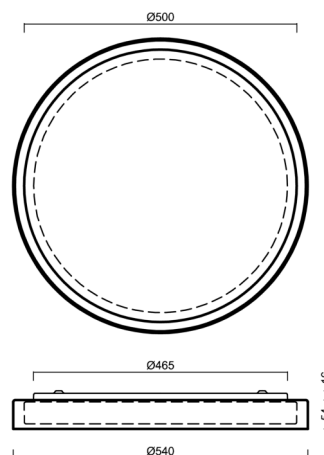

CITADELA 2

LED-1L20EX1050KN96/426/SL540K B DALI 4K##

WWW.OSMONT.CZ

CITADELA 2

Kód produktu: CIT50509

Typ: LED-1L20EX1050KN96/426/SL540K B DALI 4K##

Krátký popis svítidla: Bílé přisazené LED svítidlo DALI a skleněné stínidlo TRIPLEX OPAL s dekorativním křišťálovým límcem (transparentní).

Technická data

Typy svítidel	Stmívatelné
Typ montáže	přisazené
Materiál základny	ocel
Materiál stínidla	třívrstvé sklo TRIPLEX OPÁL
Barva základny	bílá Ral9003
Barva stínidla	bílá
Držení stínidla	sklapovací systém
Umístění montáže	strop
Šířka	540 mm
Délka	540 mm
Výška	70 mm
Průměr	ø 540 mm
Montážní otvor	2xø5mm
Kabelový vstup	2xø16mm
Rázová pevnost	IK01
Provozní teplota	od -20°C do +30°C

Montážní rozměry:

Doplňkový sortiment:

Dekorativní límeček

Kód produktu	Název	Barva	Obrázek	Rozkres
30186	SL540H			
30185	SL540C			
30184	SL540K			

Stínidlo

Kód produktu	Název	Barva	Obrázek	Rozkres
20116	426	bílá		