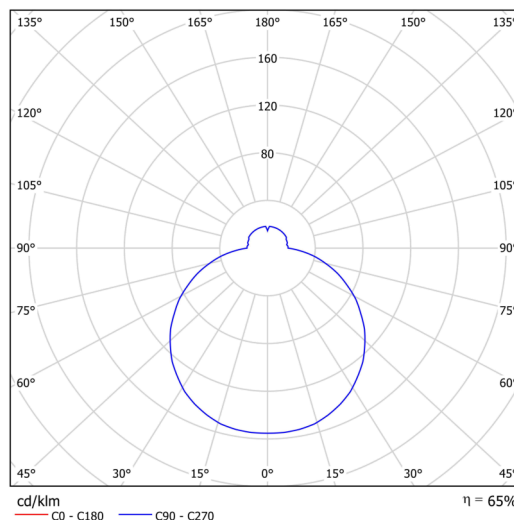

Světelná data

Světelný tok svítidla	5340 lm
Světelný tok zdroje	8210 lm
Teplota chromatičnosti	4000 K
Životnost LED L80/B10	100000 hod
CRI	Ra80
MacAdam	3
Fotobiologická bezpečnost svítidla dle EN 62471 (Blue light hazard)	Risk group 0

Eulum data pro výpočtové programy jsou k dispozici na www.osmont.cz.