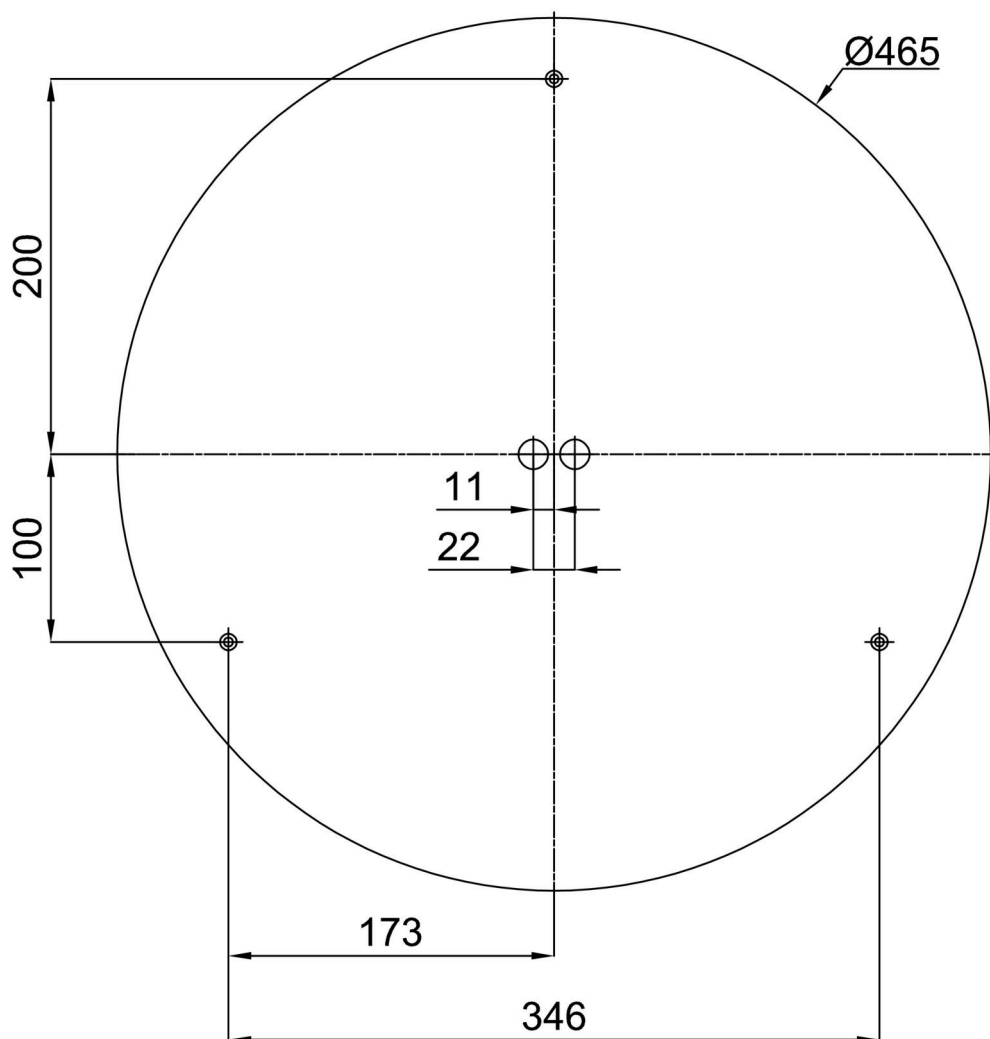

CITADELA 2

LED-1L20EX1050KN96/426/SL540K B DALI 4K##

WWW.OSMONT.CZ

CITADELA 2

Kód produktu: CIT50509

Typ: LED-1L20EX1050KN96/426/SL540K B DALI 4K##

Krátký popis svítidla: Bílé přisazené LED svítidlo DALI a skleněné stínidlo TRIPLEX OPAL s dekorativním křišťálovým límcem (transparentní).

Technická data

Typy svítidel	Stmívatelné
Typ montáže	přisazené
Materiál základny	ocel
Materiál stínidla	třívrstvé sklo TRIPLEX OPÁL
Barva základny	bílá Ral9003
Barva stínidla	bílá
Držení stínidla	sklapovací systém
Umístění montáže	strop
Šířka	540 mm
Délka	540 mm
Výška	70 mm
Průměr	ø 540 mm
Montážní otvor	2xø5mm
Kabelový vstup	2xø16mm
Rázová pevnost	IK01
Provozní teplota	od -20°C do +30°C

Elektrická data

Příkon	49 W
Stupeň krytí	IP44
Objímka	LED modul
Svorkovnice	zacvakávací

Světelná data

Světelný tok svítidla	5340 lm
Světelný tok zdroje	8210 lm
Teplota chromatičnosti	4000 K
Životnost LED L80/B10	100000 hod
CRI	Ra80
MacAdam	3
Fotobiologická bezpečnost svítidla dle EN 62471 (Blue light hazard)	Risk group 0

Montážní rozměry:

Doplňkový sortiment:

Dekorativní límeček

Kód produktu	Název	Barva	Obrázek	Rozkres
30186	SL540H			
30185	SL540C			
30184	SL540K			

Stínidlo

Kód produktu	Název	Barva	Obrázek	Rozkres
20116	426	bílá		