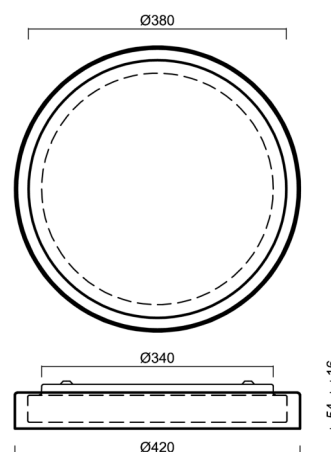

## Technická data

Typy svítidel	Stmívatelné
Typ montáže	přisazené
Materiál základny	ocel
Materiál stínidla	třívrstvé sklo TRIPLEX OPÁL
Barva základny	černá Ral9005
Barva stínidla	bílá
Držení stínidla	sklapovací systém
Umístění montáže	strop
Šířka	420 mm
Délka	420 mm
Výška	70 mm
Průměr	ø 420 mm
Montážní otvor	2xø5mm
Kabelový vstup	2xø16mm
Rázová pevnost	IK01
Provozní teplota	od -20°C do +30°C

## Montážní rozměry: