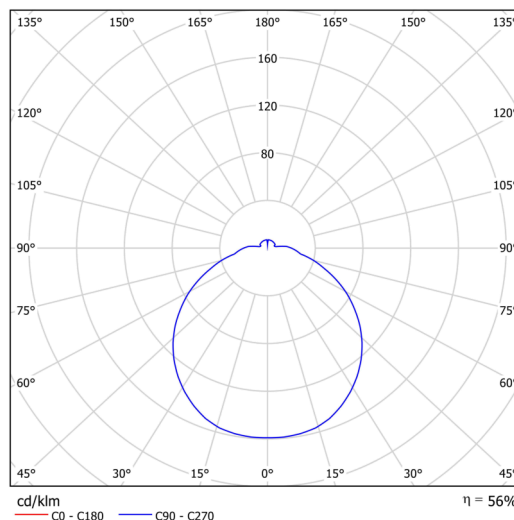

Světelná data

Světelný tok svítidla	2400 lm
Světelný tok zdroje	4380 lm
Teplota chromatičnosti	4000 K
Životnost LED L80/B10	100000 hod
CRI	Ra80
MacAdam	3
Fotobiologická bezpečnost svítidla dle EN 62471 (Blue light hazard)	Risk group 0

Eulum data pro výpočtové programy jsou k dispozici na www.osmont.cz.