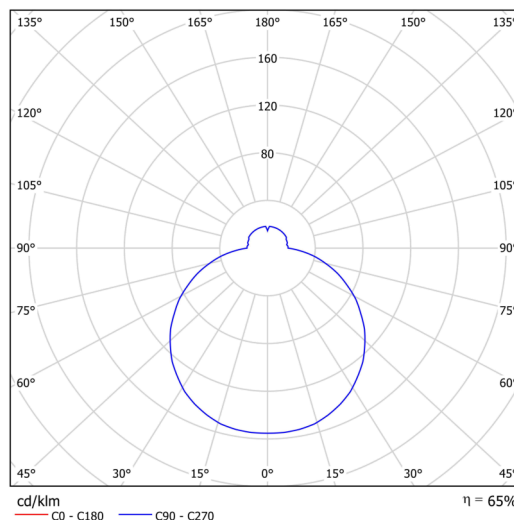

Světelná data

Světelný tok svítidla	2760 lm
Světelný tok zdroje	4380 lm
Teplota chromatičnosti	4000 K
Životnost LED L80/B10	100000 hod
CRI	Ra80
MacAdam	3
Fotobiologická bezpečnost svítidla dle EN 62471 (Blue light hazard)	Risk group 0

Eulum data pro výpočtové programy jsou k dispozici na www.osmont.cz.