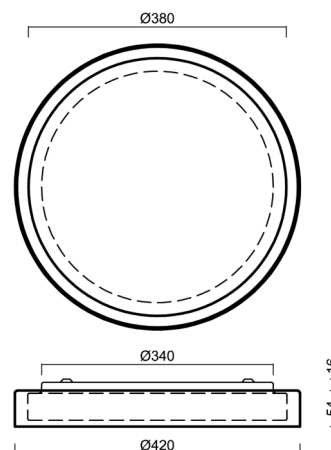

CITADELA 1

LED-1L17EXMP700KN76/425/SL420K B 4K#

WWW.OSMONT.CZ

CITADELA 1

Kód produktu: CIT50500

Typ: LED-1L17EXMP700KN76/425/SL420K B 4K#

Krátký popis svítidla: Bílé přisazené LED svítidlo ON/OFF s multipower funkcí a skleněné stínidlo TRIPLEX OPAL s dekorativním křišťálovým límcem (transparentní sklo).

Technická data

Typy svítidel	Klasické on/off
Typ montáže	přisazené
Materiál základny	ocel
Materiál stínidla	třívrstvé sklo TRIPLEX OPÁL
Barva základny	bílá Ral9003
Barva stínidla	bílá
Držení stínidla	sklapovací systém
Umístění montáže	strop
Šířka	420 mm
Délka	420 mm
Výška	70 mm
Průměr	ø 420 mm
Montážní otvor	2xø5mm
Kabelový vstup	2xø16mm
Rázová pevnost	IK01
Provozní teplota	od -20°C do +30°C

Elektrická data

Příkon	26 W
Stupeň krytí	IP44
Objemka	LED modul
Svorkovnice	zacvakávací

Světelná data

Světelný tok svítidla	2760 lm
Světelný tok zdroje	4380 lm
Teplota chromatičnosti	4000 K
Životnost LED L80/B10	100000 hod
CRI	Ra80
MacAdam	3
Fotobiologická bezpečnost svítidla dle EN 62471 (Blue light hazard)	Risk group 0

Montážní rozměry:

Doplňkový sortiment:

Dekorativní límeček

Kód produktu	Název	Barva	Obrázek	Rozkres
30183	SL420H			
30182	SL420C			
30181	SL420K			

Stínidlo

Kód produktu	Název	Barva	Obrázek	Rozkres
20130	425	bílá		