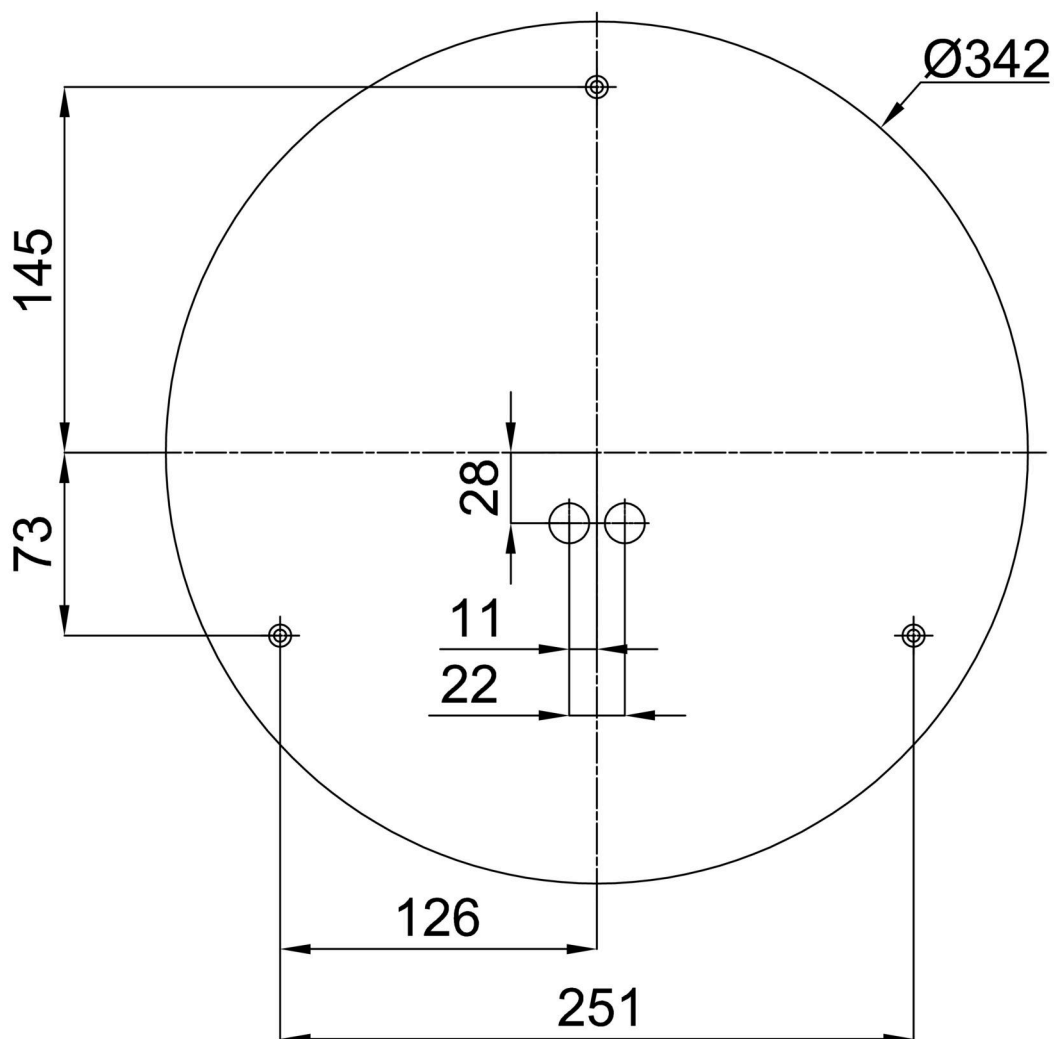

Technická data

Typy svítidel	Klasické on/off
Typ montáže	přisazené
Materiál základny	ocel
Materiál stínidla	třívrstvé sklo TRIPLEX OPÁL
Barva základny	bílá Ral9003
Barva stínidla	bílá
Držení stínidla	sklapovací systém
Umístění montáže	strop
Šířka	420 mm
Délka	420 mm
Výška	70 mm
Průměr	ø 420 mm
Montážní otvor	2xø5mm
Kabelový vstup	2xø16mm
Rázová pevnost	IK01
Provozní teplota	od -20°C do +30°C

Montážní rozměry:

Doplňkový sortiment:

Dekorativní límeček

Kód produktu	Název	Barva	Obrázek	Rozkres
30183	SL420H			
30182	SL420C			
30181	SL420K			

Stínidlo

Kód produktu	Název	Barva	Obrázek	Rozkres
20130	425	bílá		