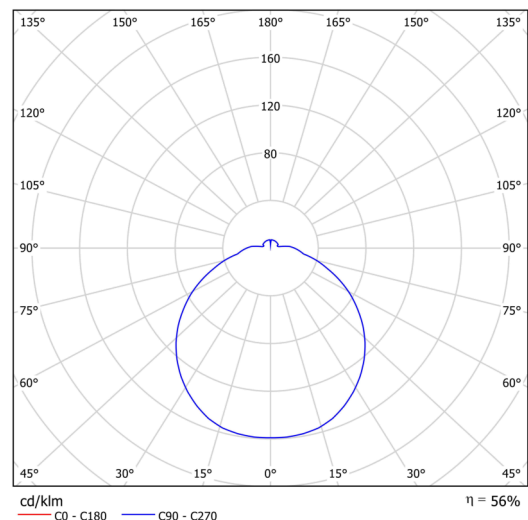

Světelná data

Světelný tok svítidla	2300 lm
Světelný tok zdroje	4190 lm
Teplota chromatičnosti	3000 K
Životnost LED L80/B10	100000 hod
CRI	Ra80
MacAdam	3
Fotobiologická bezpečnost svítidla dle EN 62471 (Blue light hazard)	Risk group 0

Eulum data pro výpočtové programy jsou k dispozici na www.osmont.cz.