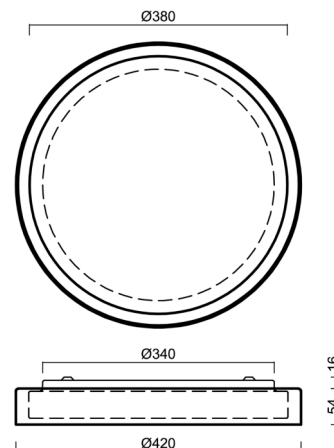

CITADELA 1

LED-1L17EXMP700KN76/425/SL420C C 3K#

WWW.OSMONT.CZ

CITADELA 1

Kód produktu: CIT50002

Typ: LED-1L17EXMP700KN76/425/SL420C C 3K#

Krátký popis svítidla: Černé přisazené LED svítidlo ON/OFF s multipower funkcí a skleněné stínidlo TRIPLEX OPAL s dekorativním křišťalovým límcem (kouřové sklo).

Technická data

Typy svítidel	Klasické on/off
Typ montáže	přisazené
Materiál základny	ocel
Materiál stínidla	třívrstvé sklo TRIPLEX OPÁL
Barva základny	černá Ral9005
Barva stínidla	bílá
Držení stínidla	sklapovací systém
Umístění montáže	strop
Šířka	420 mm
Délka	420 mm
Výška	70 mm
Průměr	ø 420 mm
Montážní otvor	2xø5mm
Kabelový vstup	2xø16mm
Rázová pevnost	IK01
Provozní teplota	od -20°C do +30°C

Elektrická data

Příkon	26 W
Stupeň krytí	IP44
Objemka	LED modul
Svorkovnice	zacvakávací

Světelná data

Světelný tok svítidla	2300 lm
Světelný tok zdroje	4190 lm
Teplota chromatičnosti	3000 K
Životnost LED L80/B10	100000 hod
CRI	Ra80
MacAdam	3
Fotobiologická bezpečnost svítidla dle EN 62471 (Blue light hazard)	Risk group 0

Kód produktu	Název	Barva	Obrázek	Rozkres
20130	425	bílá		