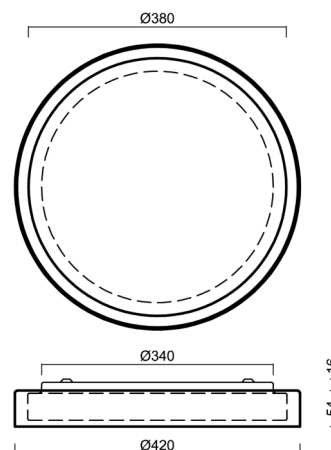

CITADELA 1

LED-1L17EX700KN76/425/SL420K B DALI 3K#

WWW.OSMONT.CZ

CITADELA 1

Kód produktu: CIT50001

Typ: LED-1L17EX700KN76/425/SL420K B DALI 3K#

Krátký popis svítidla: Bílé přisazené LED svítidlo DALI a skleněné stínidlo TRIPLEX OPAL s dekorativním křišťálovým límcem (transparentní).

Technická data

Typy svítidel	Stmívatelné
Typ montáže	přisazené
Materiál základny	ocel
Materiál stínidla	třívrstvé sklo TRIPLEX OPÁL
Barva základny	bílá Ral9003
Barva stínidla	bílá
Držení stínidla	sklapovací systém
Umístění montáže	strop
Šířka	420 mm
Délka	420 mm
Výška	70 mm
Průměr	ø 420 mm
Montážní otvor	2xø5mm
Kabelový vstup	2xø16mm
Rázová pevnost	IK01
Provozní teplota	od -20°C do +30°C

Elektrická data

Příkon	26 W
Stupeň krytí	IP44
Objemka	LED modul
Svorkovnice	zacvakávací

Světelná data

Světelný tok svítidla	2640 lm
Světelný tok zdroje	4190 lm
Teplota chromatičnosti	3000 K
Životnost LED L80/B10	100000 hod
CRI	Ra80
MacAdam	3
Fotobiologická bezpečnost svítidla dle EN 62471 (Blue light hazard)	Risk group 0

Montážní rozměry:

Doplňkový sortiment:

Dekorativní límeček

Kód produktu	Název	Barva	Obrázek	Rozkres
30183	SL420H			
30182	SL420C			
30181	SL420K			

Stínidlo

Kód produktu	Název	Barva	Obrázek	Rozkres
20130	425	bílá		