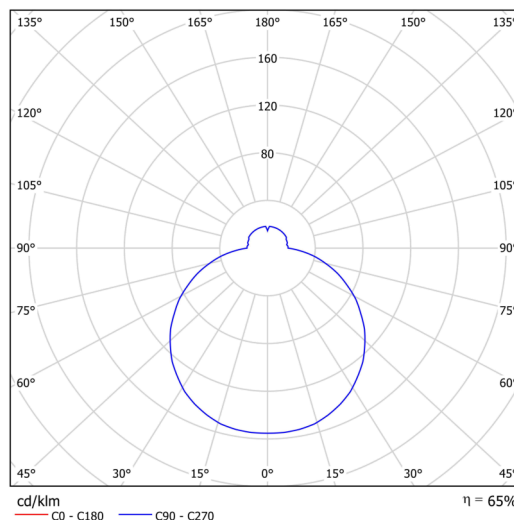

Světelná data

Světelný tok svítidla	2640 lm
Světelný tok zdroje	4190 lm
Teplota chromatičnosti	3000 K
Životnost LED L80/B10	100000 hod
CRI	Ra80
MacAdam	3
Fotobiologická bezpečnost svítidla dle EN 62471 (Blue light hazard)	Risk group 0

Eulum data pro výpočtové programy jsou k dispozici na www.osmont.cz.