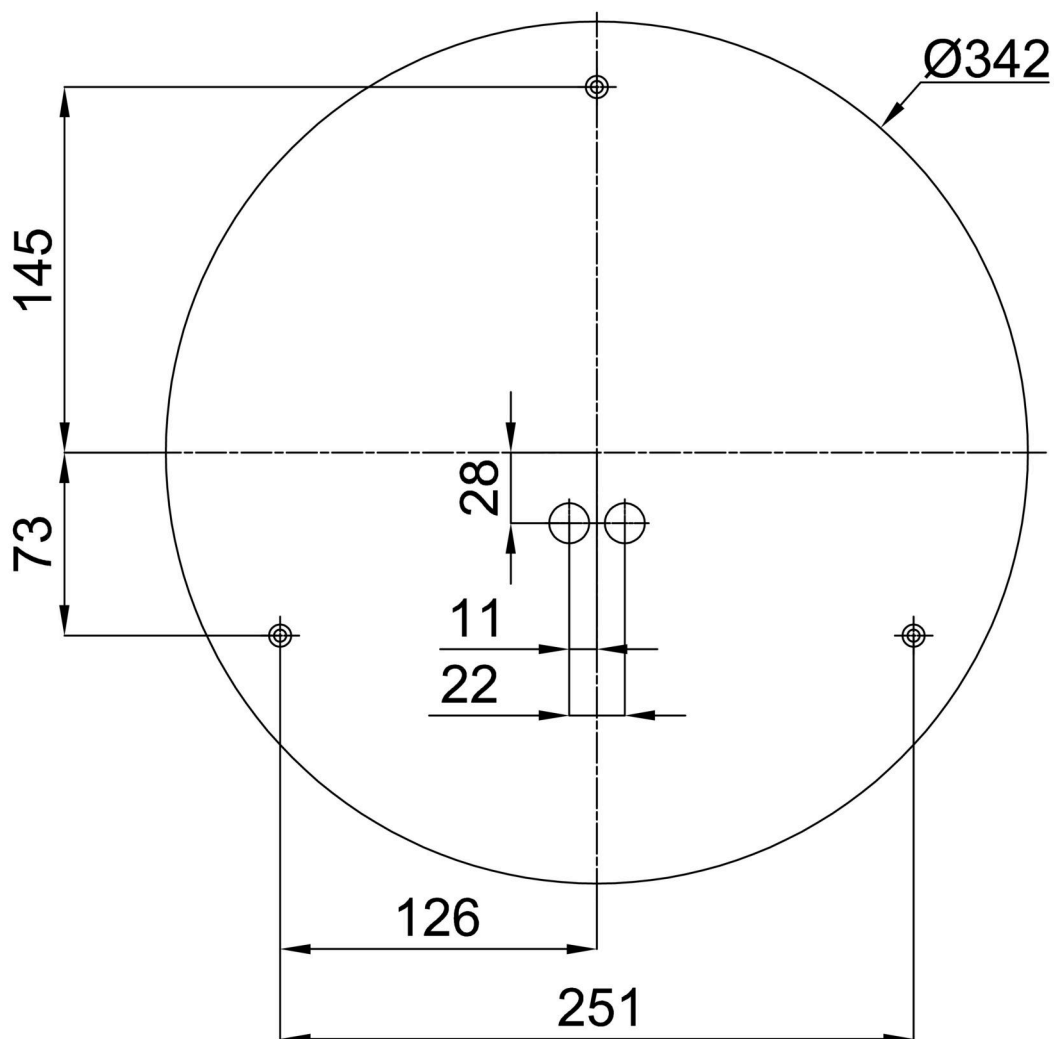

Technická data

Typy svítidel	Stmívatelné
Typ montáže	přisazené
Materiál základny	ocel
Materiál stínidla	třívrstvé sklo TRIPLEX OPÁL
Barva základny	bílá Ral9003
Barva stínidla	bílá
Držení stínidla	sklapovací systém
Umístění montáže	strop
Šířka	420 mm
Délka	420 mm
Výška	70 mm
Průměr	ø 420 mm
Montážní otvor	2xø5mm
Kabelový vstup	2xø16mm
Rázová pevnost	IK01
Provozní teplota	od -20°C do +30°C

Montážní rozměry:

Doplňkový sortiment:

Dekorativní límeček

Kód produktu	Název	Barva	Obrázek	Rozkres
30183	SL420H			
30182	SL420C			
30181	SL420K			

Stínidlo

Kód produktu	Název	Barva	Obrázek	Rozkres
20130	425	bílá		