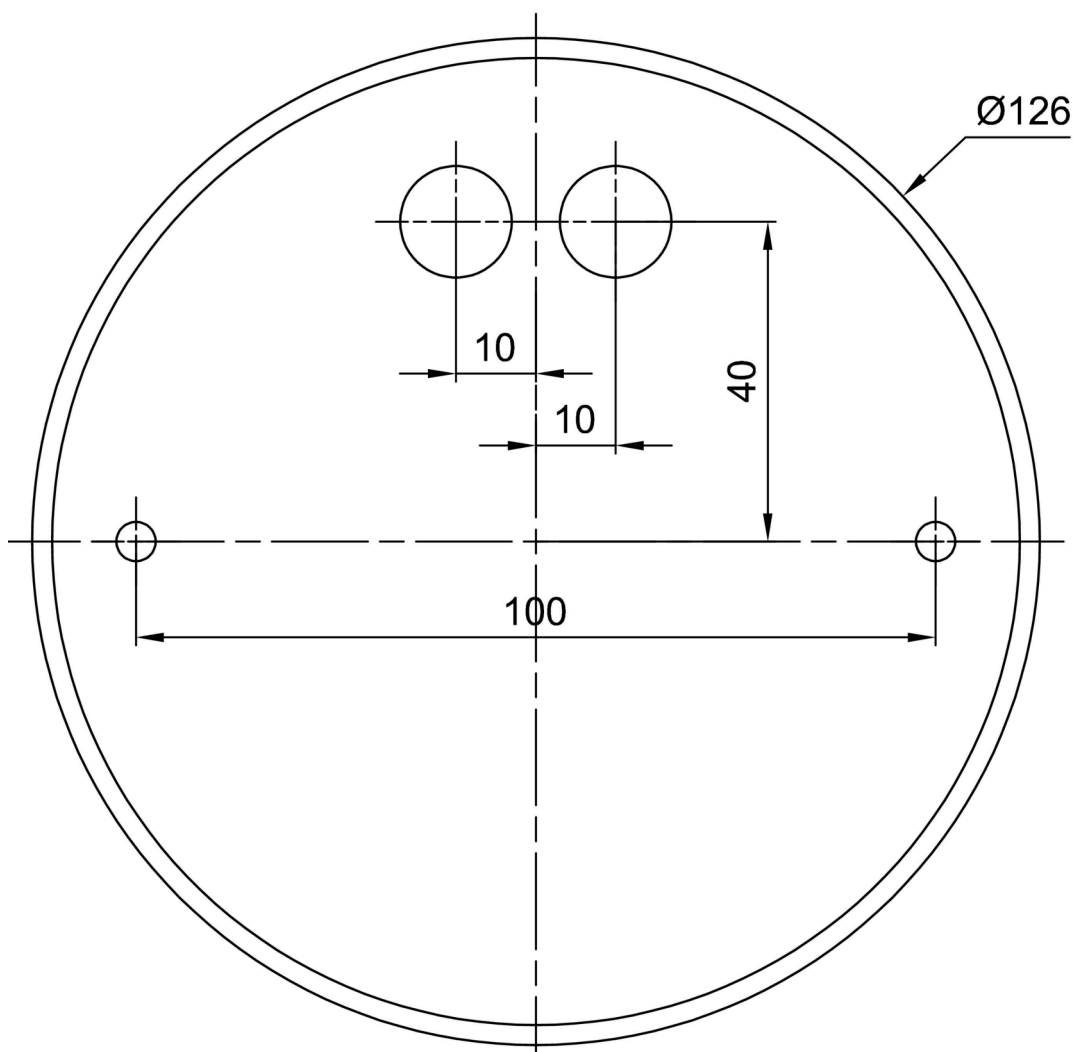

Logistické

EAN	8591728010201
Hmotnost NTT0	6.1 Kg
Hmotnost BTTO	6.82 Kg
Počet kartonů	2 ks
Balení 1 šířka	0.54 m
Balení 1 délka	0.52 m
Balení 1 výška	0.09 m
Záruka*	60 měsíců

*U akumulátorů je poskytována záruka v délce 12 měsíců od data prodeje.

Montážní rozměry: