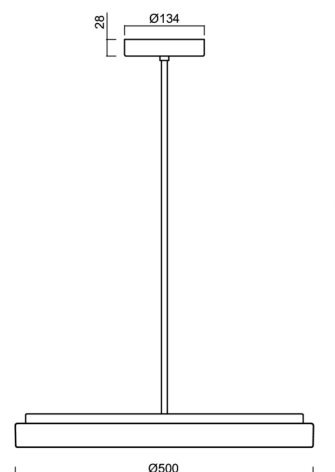

CARINA P2

LED-1L20EXMP700ZKN96/426/z5 C 4K##

WWW.OSMONT.CZ

CARINA P2

Kód produktu: CAR60508

Typ: LED-1L20EXMP700ZKN96/426/z5 C 4K##

Krátký popis svítidla: Černé závěsné LED svítidlo ON/OFF a skleněné stínidlo TRIPLEX OPAL.

Technické

Typy svítidel	Klasické on/off
Typ montáže	závěsné - tyč
Materiál základny	ocel
Materiál stínidla	třívrstvé sklo TRIPLEX OPÁL
Barva základny	černá Ral9005
Barva stínidla	bílá
Držení stínidla	sklapovací systém
Umístění montáže	strop
Šířka	500 mm
Délka	500 mm
Výška	55 mm
Průměr	Ø 500 mm
Délka závěsu	1000 mm
Montážní otvor	2xØ5mm
Kabelový vstup	2xØ16mm
Energetická třída	D
Rázová pevnost	IK01
Provozní teplota	od -20°C do +30°C

Elektrické

Příkon	32 W
Stupeň krytí	IP40
Objímka	LED modul
Svorkovnice	šroubovací
Počet svítidel na jistič B10A	37 ks
Počet svítidel na jistič B16A	59 ks
Počet svítidel na jistič C10A	37 ks
Počet svítidel na jistič C16A	59 ks

*U akumulátorů je poskytována záruka v délce 12 měsíců od data prodeje.

Montážní rozměry:

Doplňkový sortiment:

Stínidlo

Kód produktu	Název	Barva	Popis	Obrázek	Rozkres
20116	426	bílá			