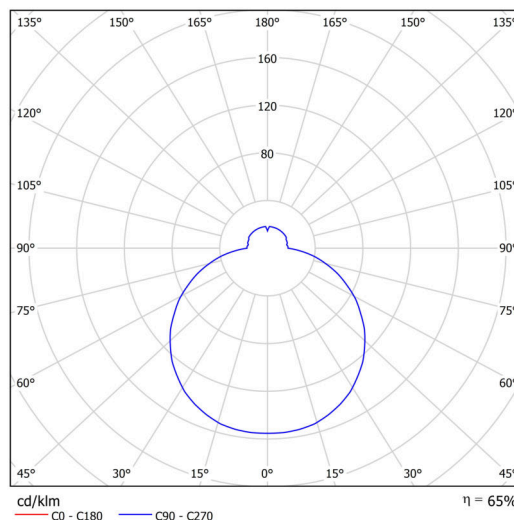

Světelné

Světelný tok svítidla	3650 lm
Světelný tok zdroje	5610 lm
Měrný výkon	114 lm/W
Teplota	4000 K
Životnost LED L80/B10	100000 hod
CRI	Ra80
MacAdam	3
Fotobiologická bezpečnost svítidla dle EN 62471 (Blue light hazard)	Risk group 0