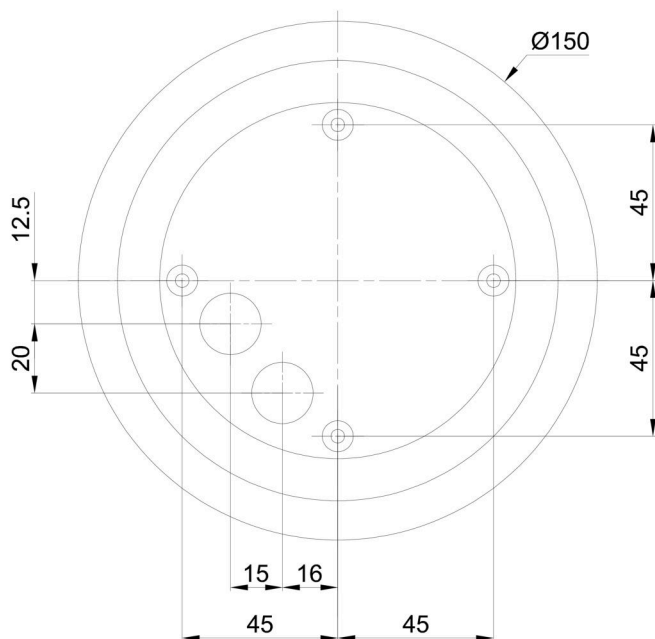

Logistické

EAN	8591728505400
Hmotnost NTT0	2.1 Kg
Hmotnost BTTO	2.5 Kg
Počet kartonů	1 ks
Objem balení	0.03 m³
Balení 1 šířka	0.31 m
Balení 1 délka	0.31 m
Balení 1 výška	0.31 m
Záruka*	60 měsíců

*U akumulátorů je poskytována záruka v délce 12 měsíců od data prodeje.

Montážní rozměry: