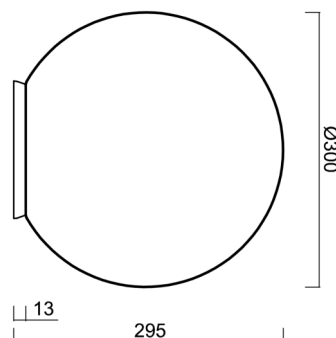

BIANCA 3

IN-12BD1/SL/194 CR*

WWW.OSMONT.CZ

BIANCA 3

Kód produktu: BIA50540

Typ: IN-12BD1/SL/194 CR*

Krátký popis svítidla: Chromované stolní žárovkové svítidlo ON/OFF a skleněné stínidlo TRIPLEX OPAL

Technické

Typy svítidel	Klasické on/off
Typ montáže	stolní lampa
Materiál základny	polykarbonát
Materiál stínidla	třívrstvé sklo TRIPLEX OPÁL
Barva základny	chrom
Barva stínidla	bílá
Držení stínidla	bajonet
Umístění montáže	stolní
Šířka	300 mm
Délka	300 mm
Výška	295 mm
Průměr	ø 300 mm
Montážní otvor	4xø5mm
Kabelový vstup	2xø16mm
Rázová pevnost	IK01
Provozní teplota	od -20°C do +30°C

Eulum data pro výpočtové programy jsou k dispozici na www.osmont.cz.

Logistické

EAN	8591728505400
Hmotnost NTT0	2.1 Kg
Hmotnost BTTO	2.5 Kg
Počet kartonů	1 ks
Objem balení	0.03 m ³
Balení 1 šířka	0.31 m
Balení 1 délka	0.31 m
Balení 1 výška	0.31 m
Záruka*	60 měsíců

Stínidlo

Kód produktu	Název	Barva	Popis	Obrázek	Rozkres
20094	194	bílá			