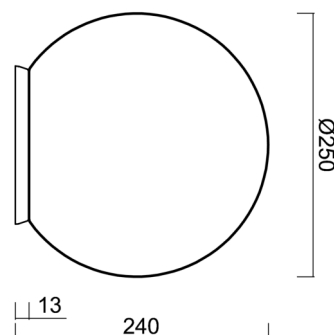

BIANCA 2

IN-12BD1/SL/193 MS*

WWW.OSMONT.CZ

BIANCA 2

Kód produktu: BIA50537

Typ: IN-12BD1/SL/193 MS*

Krátký popis svítidla: Mosazné stolní žárovkové svítidlo ON/OFF a skleněné stínidlo TRIPLEX OPAL

Technické

Typy svítidel	Klasické on/off
Typ montáže	stolní lampa
Materiál základny	polykarbonát
Materiál stínidla	třívrstvé sklo TRIPLEX OPÁL
Barva základny	mosaz leštěná
Barva stínidla	bílá
Držení stínidla	bajonet
Umístění montáže	stolní
Šířka	250 mm
Délka	250 mm
Výška	240 mm
Průměr	ø 250 mm
Montážní otvor	4xø5mm
Kabelový vstup	2xø16mm
Rázová pevnost	IK01
Provozní teplota	od -20°C do +30°C

Eulum data pro výpočtové programy jsou k dispozici na www.osmont.cz.

Logistické

EAN	8591728505370
Hmotnost NTT0	1.7 Kg
Hmotnost BTTO	2.1 Kg
Počet kartonů	1 ks
Objem balení	0.017 m ³
Balení 1 šířka	0.26 m
Balení 1 délka	0.26 m
Balení 1 výška	0.255 m
Záruka*	60 měsíců

Stínidlo

Kód produktu	Název	Barva	Popis	Obrázek	Rozkres
20093	193	bílá			