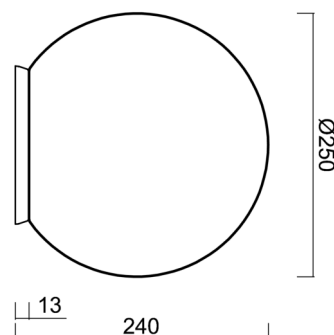

# BIANCA 2

Kód produktu: BIA50535

Typ: IN-12BD1/SL/193 S\*

Krátký popis svítidla: Bílé stolní žárovkové svítidlo ON/OFF a skleněné stínidlo TRIPLEX OPAL

## Technické

Typy svítidel	Klasické on/off
Typ montáže	stolní lampa
Materiál základny	polykarbonát
Materiál stínidla	třívrstvé sklo TRIPLEX OPÁL
Barva základny	stříbrná Ral9006
Barva stínidla	bílá
Držení stínidla	bajonet
Umístění montáže	stolní
Šířka	250 mm
Délka	250 mm
Výška	240 mm
Průměr	ø 250 mm
Montážní otvor	4xø5mm
Kabelový vstup	2xø16mm
Rázová pevnost	IK01
Provozní teplota	od -20°C do +30°C

## Stínidlo

Kód produktu	Název	Barva	Popis	Obrázek	Rozkres
20093	193	bílá			