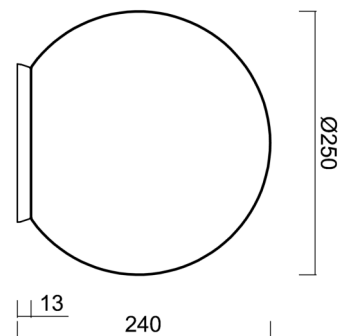

## BIANCA 2

Kód produktu: BIA50534

Typ: IN-12BD1/SL/193 C\*

Krátký popis svítidla: Černé stolní žárovkové svítidlo ON/OFF a skleněné stínidlo TRIPLEX OPAL

### Technické

Typy svítidel	Klasické on/off
Typ montáže	stolní lampa
Materiál základny	polykarbonát
Materiál stínidla	třívrstvé sklo TRIPLEX OPÁL
Barva základny	černá Ral9005
Barva stínidla	bílá
Držení stínidla	bajonet
Umístění montáže	stolní
Šířka	250 mm
Délka	250 mm
Výška	240 mm
Průměr	ø 250 mm
Montážní otvor	4xø5mm
Kabelový vstup	2xø16mm
Rázová pevnost	IK01
Provozní teplota	od -20°C do +30°C

## Montážní rozměry: