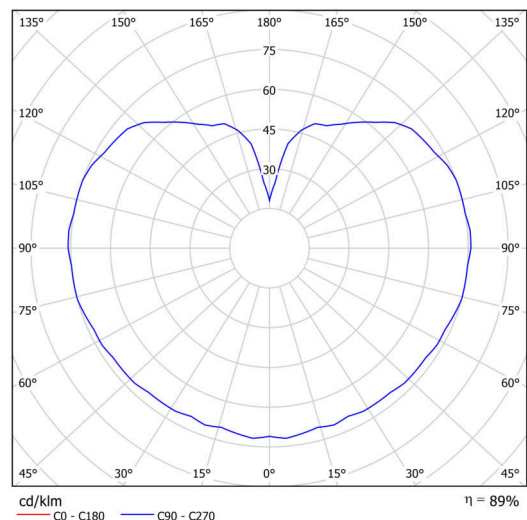

Světelné

Fotobiologická bezpečnost svítidla dle EN 62471 (Blue light hazard)	Risk group 0

Eulum data pro výpočtové programy jsou k dispozici na www.osmont.cz.