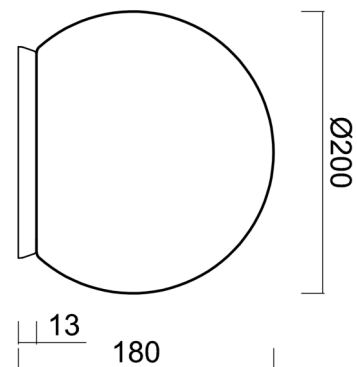

BIANCA 1

Kód produktu: BIA58003

Typ: IN-12BD1/SL/192 B*

Krátký popis svítidla: Bílé stolní žárovkové svítidlo ON/OFF a skleněné stínidlo TRIPLEX OPAL

Technické

Typy svítidel	Klasické on/off
Typ montáže	stolní lampa
Materiál základny	polykarbonát
Materiál stínidla	třívrstvé sklo TRIPLEX OPÁL
Barva základny	bílá Ral9003
Barva stínidla	bílá
Držení stínidla	bajonet
Umístění montáže	stolní
Šířka	200 mm
Délka	200 mm
Výška	180 mm
Průměr	ø 200 mm
Montážní otvor	4xø5mm
Kabelový vstup	2xø16mm
Rázová pevnost	IK01
Provozní teplota	od -20°C do +30°C

Elektrické

Typ napětí	AC
Napětí AC	220 - 240 V
Příkon	25 W
Stupeň krytí	IP40
Objímka	E27
Svorkovnice	šroubovací