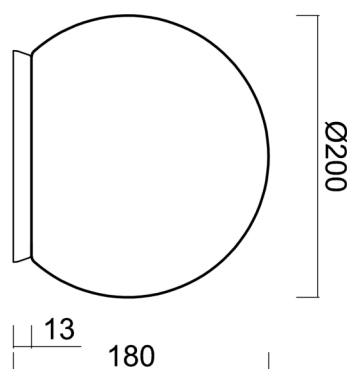

BIANCA 1

IN-12BD1/SL/192 C*

WWW.OSMONT.CZ

BIANCA 1

Kód produktu: BIA50530

Typ: IN-12BD1/SL/192 C*

Krátký popis svítidla: Černé stolní žárovkové svítidlo ON/OFF a skleněné stínidlo TRIPLEX OPAL

Technické

Typy svítidel	Klasické on/off
Typ montáže	stolní lampa
Materiál základny	polykarbonát
Materiál stínidla	třívrstvé sklo TRIPLEX OPÁL
Barva základny	černá Ral9005
Barva stínidla	bílá
Držení stínidla	bajonet
Umístění montáže	stolní
Šířka	200 mm
Délka	200 mm
Výška	180 mm
Průměr	ø 200 mm
Montážní otvor	4xø5mm
Kabelový vstup	2xø16mm
Rázová pevnost	IK01
Provozní teplota	od -20°C do +30°C

Eulum data pro výpočtové programy jsou k dispozici na www.osmont.cz.

Logistické

EAN	8591728505301
Hmotnost NTT0	1.2 Kg
Hmotnost BTTO	1.6 Kg
Počet kartonů	1 ks
Objem balení	0.009 m ³
Balení 1 šířka	0.21 m
Balení 1 délka	0.21 m
Balení 1 výška	0.21 m
Záruka*	60 měsíců

Stínidlo

Kód produktu	Název	Barva	Popis	Obrázek	Rozkres
20092	192	bílá			