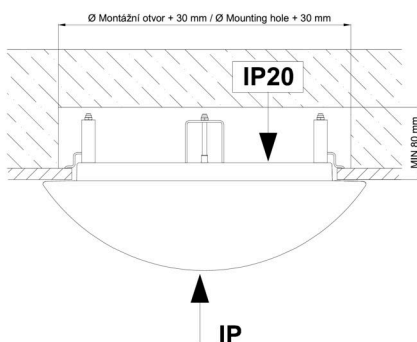

Montážní rozměry:

Svítilno nesmí být z horní strany zakryto izolací.
Luminaire must not be covered with insulating matting.

Rozměry dutiny pro vestavné svítidlo [mm]:
Dimensions of cavity for recessed luminaire [mm]: