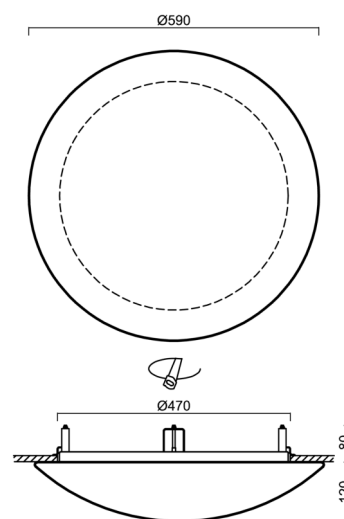

AURA V9

Kód produktu: AUR59878

Typ: LED-1L23EMP1050KV98/084/NK1W 4K##

Krátký popis svítidla: Bílé polovestavné LED svítidlo nouzové kombinované a skleněné stínidlo TRIPLEX OPAL

Technické

Typy svítidel	Nouzové kombinované
Typ montáže	polovestavné
Materiál základny	ocel
Materiál stínidla	třívrstvé sklo TRIPLEX OPÁL
Barva základny	bílá Ral9003
Barva stínidla	bílá
Držení stínidla	sklapovací systém
Umístění montáže	strop/stěna
Šířka	590 mm
Délka	590 mm
Výška	140 mm
Průměr	Ø 590 mm
Montážní otvor	není
Kabelový vstup	2xØ16mm
Energetická třída	D
Rázová pevnost	IK01
Provozní teplota	od 0°C do +30°C

Elektrické

Příkon	54 W
Stupeň krytí	IP44
Objímka	LED modul
Typ baterií	NiCd
Čas nouze	3 hod
Svorkovnice	zacvakávací
Počet svítidel na jistič B10A	18 ks
Počet svítidel na jistič B16A	30 ks
Počet svítidel na jistič C10A	21 ks
Počet svítidel na jistič C16A	34 ks

Světelné

Světelný tok svítidla	5820 lm
Světelný tok zdroje	8430 lm
Světelný tok zdroje v nouzovém režimu	150 lm
Měrný výkon	107 lm/W
Teplota	4000 K
Životnost LED L80/B10	100000 hod
CRI	Ra80
MacAdam	3
Fotobiologická bezpečnost svítidla dle EN 62471 (Blue light hazard)	Risk group 0

Eulum data pro výpočtové programy jsou k dispozici na www.osmont.cz.