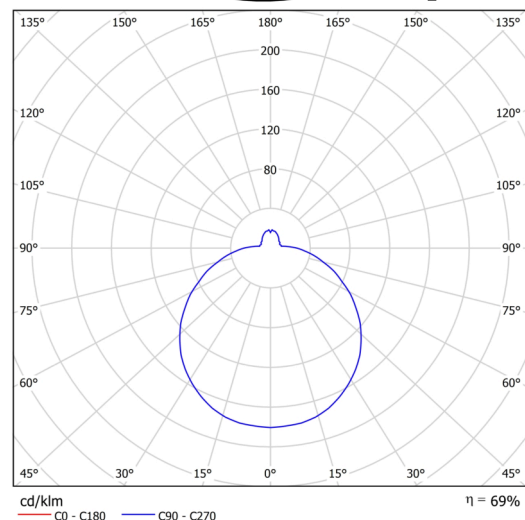

AURA V9

Kód produktu: AUR59877

Typ: LED-1L23EMP700KV98/084/NK1W 4K##

Krátký popis svítidla: Bílé polovestavné LED svítidlo nouzové kombinované a skleněné stínidlo TRIPLEX OPAL

Technické

Typy svítidel	Nouzové kombinované
Typ montáže	polovestavné
Materiál základny	ocel
Materiál stínidla	třívrstvé sklo TRIPLEX OPÁL
Barva základny	bílá Ral9003
Barva stínidla	bílá
Držení stínidla	sklapovací systém
Umístění montáže	strop/stěna
Šířka	590 mm
Délka	590 mm
Výška	140 mm
Průměr	ø 590 mm
Montážní otvor	není
Kabelový vstup	2xØ16mm
Energetická třída	D
Rázová pevnost	IK01
Provozní teplota	od 0°C do +30°C

Elektrické

Příkon	35 W
Stupeň krytí	IP44
Objímka	LED modul
Typ baterií	NiCd
Čas nouze	3 hod
Svorkovnice	zacvakávací
Počet svítidel na jistič B10A	26 ks
Počet svítidel na jistič B16A	40 ks
Počet svítidel na jistič C10A	30 ks
Počet svítidel na jistič C16A	48 ks

Světelné

Světelný tok svítidla	4040 lm
Světelný tok zdroje	5850 lm
Světelný tok zdroje v nouzovém režimu	150 lm
Měrný výkon	115 lm/W
Teplota	4000 K
Životnost LED L80/B10	100000 hod
CRI	Ra80
MacAdam	3
Fotobiologická bezpečnost svítidla dle EN 62471 (Blue light hazard)	Risk group 0

Eulum data pro výpočtové programy jsou k dispozici na www.osmont.cz.