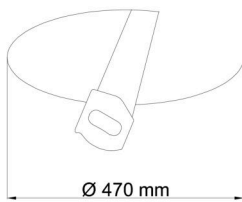

## Logistické

EAN	8591728068172
Hmotnost NTT0	7.4 Kg
Hmotnost BTTO	8.1 Kg
Počet kartonů	1 ks
Objem balení	0.072 m <sup>3</sup>
Balení 1 šířka	0.6 m
Balení 1 délka	0.6 m
Balení 1 výška	0.2 m
Záruka*	60 měsíců

## Montážní rozměry:

Svítlidlo nesmí být z horní strany zakryto izolací.  
Luminaire must not be covered with insulating matting.

Rozměry dutiny pro vestavné svítidlo [mm]:  
Dimensions of cavity for recessed luminaire [mm]: