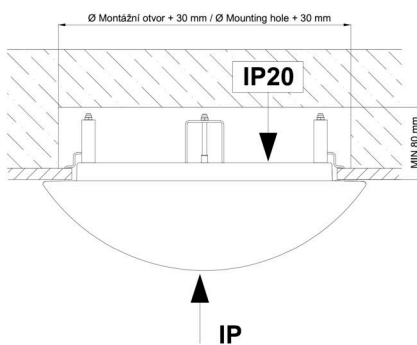

## Montážní rozměry:

Svítlidlo nesmí být z horní strany zakryto izolací.  
Luminaire must not be covered with insulating matting.

Rozměry dutiny pro vestavné svítidlo [mm]:  
Dimensions of cavity for recessed luminaire [mm]: