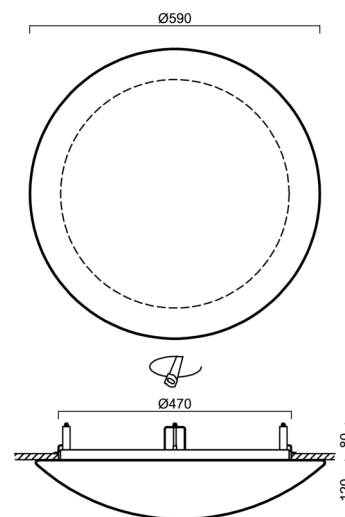

AURA V9

Kód produktu: AUR59877

Typ: LED-1L23EMP700KV98/084/NK1W 4K##

Krátký popis svítidla: Bílé polovestavné LED svítidlo nouzové kombinované a skleněné stínidlo TRIPLEX OPAL

Technické

Typy svítidel	Nouzové kombinované
Typ montáže	polovestavné
Materiál základny	ocel
Materiál stínidla	třívrstvé sklo TRIPLEX OPÁL
Barva základny	bílá Ral9003
Barva stínidla	bílá
Držení stínidla	sklapovací systém
Umístění montáže	strop/stěna
Šířka	590 mm
Délka	590 mm
Výška	140 mm
Průměr	ø 590 mm
Montážní otvor	není
Kabelový vstup	2xØ16mm
Energetická třída	D
Rázová pevnost	IK01
Provozní teplota	od 0°C do +30°C

Elektrické

Příkon	35 W
Stupeň krytí	IP44
Objímka	LED modul
Typ baterií	NiCd
Čas nouze	3 hod
Svorkovnice	zacvakávací
Počet svítidel na jistič B10A	26 ks
Počet svítidel na jistič B16A	40 ks
Počet svítidel na jistič C10A	30 ks
Počet svítidel na jistič C16A	48 ks

Světelné

Světelný tok svítidla	4040 lm
Světelný tok zdroje	5850 lm
Světelný tok zdroje v nouzovém režimu	150 lm
Měrný výkon	115 lm/W
Teplota	4000 K
Životnost LED L80/B10	100000 hod
CRI	Ra80
MacAdam	3
Fotobiologická bezpečnost svítidla dle EN 62471 (Blue light hazard)	Risk group 0

Eulum data pro výpočtové programy jsou k dispozici na www.osmont.cz.