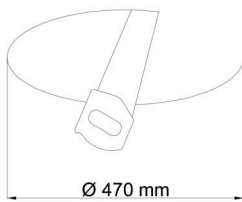

Technické

Typy svítidel	Klasické on/off
Typ montáže	polovestavné
Materiál základny	ocel
Materiál stínidla	třívrstvé sklo TRIPLEX OPÁL
Barva základny	bílá Ral9003
Barva stínidla	bílá
Držení stínidla	sklapovací systém
Umístění montáže	strop/stěna
Šířka	590 mm
Délka	590 mm
Výška	140 mm
Průměr	ø 590 mm
Montážní otvor	není
Kabelový vstup	2xØ16mm
Energetická třída	D
Rázová pevnost	IK01
Provozní teplota	od -20°C do +30°C

Logistické

EAN	8591728068158
Hmotnost NTT0	6.9 Kg
Hmotnost BTTO	7.6 Kg
Počet kartonů	1 ks
Objem balení	0.072 m ³
Balení 1 šířka	0.6 m
Balení 1 délka	0.6 m
Balení 1 výška	0.2 m
Záruka*	60 měsíců

*U akumulátorů je poskytována záruka v délce 12 měsíců od data prodeje.

Montážní rozměry:

Svítilno nesmí být z horní strany zakryto izolací.
Luminaire must not be covered with insulating matting.

Rozměry dutiny pro vestavné svítidlo [mm]:
Dimensions of cavity for recessed luminaire [mm]: