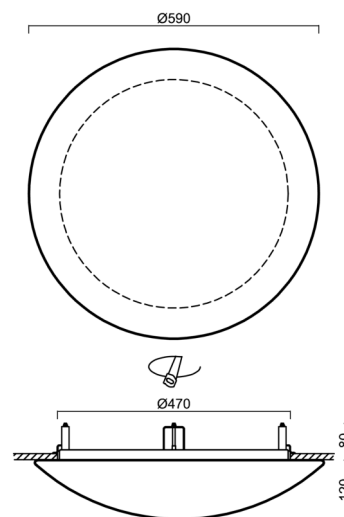

Technické

Typy svítidel	Klasické on/off
Typ montáže	polovestavné
Materiál základny	ocel
Materiál stínidla	třívrstvé sklo TRIPLEX OPÁL
Barva základny	bílá Ral9003
Barva stínidla	bílá
Držení stínidla	sklapovací systém
Umístění montáže	strop/stěna
Šířka	590 mm
Délka	590 mm
Výška	140 mm
Průměr	ø 590 mm
Montážní otvor	není
Kabelový vstup	2xØ16mm
Energetická třída	D
Rázová pevnost	IK01
Provozní teplota	od -20°C do +30°C

Montážní rozměry:

Svítilno nesmí být z horní strany zakryto izolací.
Luminaire must not be covered with insulating matting.

Rozměry dutiny pro vestavné svítidlo [mm]:
Dimensions of cavity for recessed luminaire [mm]: