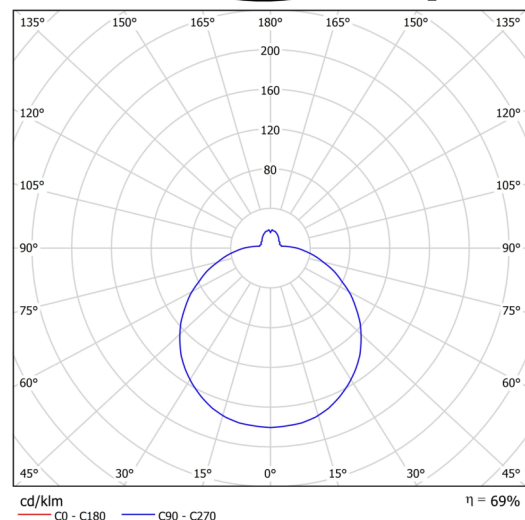

Světelné

Světelný tok svítidla	4040 lm
Světelný tok zdroje	5850 lm
Měrný výkon	115 lm/W
Teplota	4000 K
Životnost LED L80/B10	100000 hod
CRI	Ra80
MacAdam	3
Fotobiologická bezpečnost svítidla dle EN 62471 (Blue light hazard)	Risk group 0