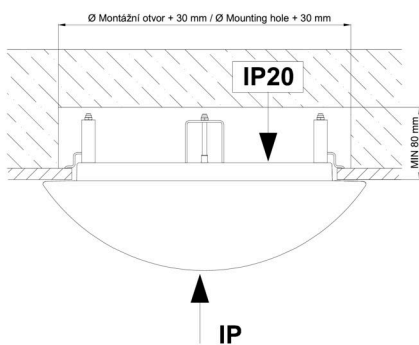

Montážní rozměry:

Svítilno nesmí být z horní strany zakryto izolací.
Luminaire must not be covered with insulating matting.

Rozměry dutiny pro vestavné svítidlo [mm]:
Dimensions of cavity for recessed luminaire [mm]: