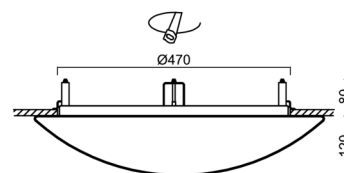

Technické

Typy svítidel	Klasické on/off
Typ montáže	polovestavné
Materiál základny	ocel
Materiál stínidla	třívrstvé sklo TRIPLEX OPÁL
Barva základny	bílá Ral9003
Barva stínidla	bílá
Držení stínidla	sklapovací systém
Umístění montáže	strop/stěna
Šířka	590 mm
Délka	590 mm
Výška	140 mm
Průměr	ø 590 mm
Montážní otvor	není
Kabelový vstup	2xØ16mm
Energetická třída	D
Rázová pevnost	IK01
Provozní teplota	od -20°C do +30°C

Ø590

Elektrické

Příkon	35 W
Stupeň krytí	IP44
Objímka	LED modul
Svorkovnice	zacvakávací
Počet svítidel na jistič B10A	37 ks
Počet svítidel na jistič B16A	59 ks
Počet svítidel na jistič C10A	37 ks
Počet svítidel na jistič C16A	59 ks