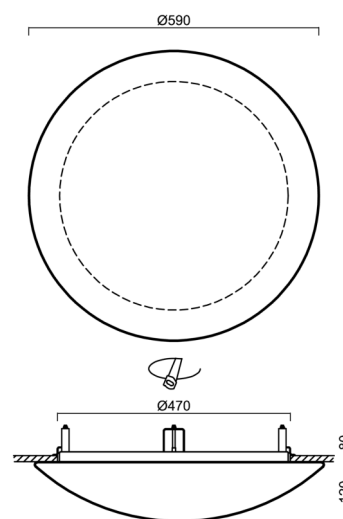

AURA V9

Kód produktu: AUR59377

Typ: LED-1L23EMP700KV98/084/NK1W 3K##

Krátký popis svítidla: Bílé polovestavné LED svítidlo nouzové kombinované a skleněné stínidlo TRIPLEX OPAL

Technické

Typy svítidel	Nouzové kombinované
Typ montáže	polovestavné
Materiál základny	ocel
Materiál stínidla	třívrstvé sklo TRIPLEX OPÁL
Barva základny	bílá Ral9003
Barva stínidla	bílá
Držení stínidla	sklapovací systém
Umístění montáže	strop/stěna
Šířka	590 mm
Délka	590 mm
Výška	140 mm
Průměr	Ø 590 mm
Montážní otvor	není
Kabelový vstup	2xØ16mm
Energetická třída	D
Rázová pevnost	IK01
Provozní teplota	od 0°C do +30°C

Elektrické

Příkon	35 W
Stupeň krytí	IP44
Objímka	LED modul
Typ baterií	NiCd
Čas nouze	3 hod
Svorkovnice	zacvakávací
Počet svítidel na jistič B10A	26 ks
Počet svítidel na jistič B16A	40 ks
Počet svítidel na jistič C10A	30 ks
Počet svítidel na jistič C16A	48 ks

Světelné

Světelný tok svítidla	3870 lm
Světelný tok zdroje	5610 lm
Světelný tok zdroje v nouzovém režimu	150 lm
Měrný výkon	110 lm/W
Teplota	3000 K
Životnost LED L80/B10	100000 hod
CRI	Ra80
MacAdam	3
Fotobiologická bezpečnost svítidla dle EN 62471 (Blue light hazard)	Risk group 0

Eulum data pro výpočtové programy jsou k dispozici na www.osmont.cz.