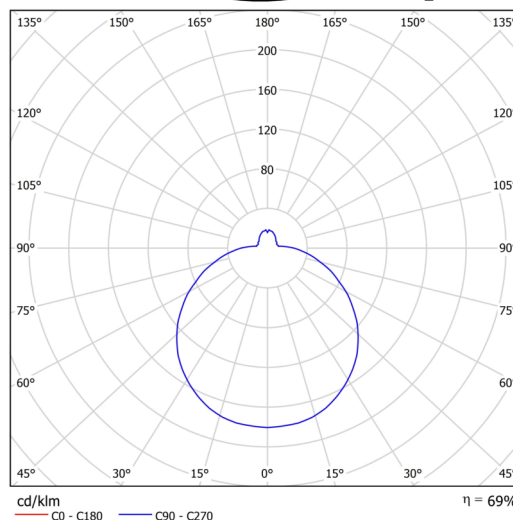

AURA V9

Kód produktu: AUR59377

Typ: LED-1L23EMP700KV98/084/NK1W 3K##

Krátký popis svítidla: Bílé polovestavné LED svítidlo nouzové kombinované a skleněné stínidlo TRIPLEX OPAL

Technické

Typy svítidel	Nouzové kombinované
Typ montáže	polovestavné
Materiál základny	ocel
Materiál stínidla	třívrstvé sklo TRIPLEX OPÁL
Barva základny	bílá Ral9003
Barva stínidla	bílá
Držení stínidla	sklapovací systém
Umístění montáže	strop/stěna
Šířka	590 mm
Délka	590 mm
Výška	140 mm
Průměr	Ø 590 mm
Montážní otvor	není
Kabelový vstup	2xØ16mm
Energetická třída	D
Rázová pevnost	IK01
Provozní teplota	od 0°C do +30°C

Elektrické

Příkon	35 W
Stupeň krytí	IP44
Objímka	LED modul
Typ baterií	NiCd
Čas nouze	3 hod
Svorkovnice	zacvakávací
Počet svítidel na jistič B10A	26 ks
Počet svítidel na jistič B16A	40 ks
Počet svítidel na jistič C10A	30 ks
Počet svítidel na jistič C16A	48 ks

Světelné

Světelný tok svítidla	3870 lm
Světelný tok zdroje	5610 lm
Světelný tok zdroje v nouzovém režimu	150 lm
Měrný výkon	110 lm/W
Teplota	3000 K
Životnost LED L80/B10	100000 hod
CRI	Ra80
MacAdam	3
Fotobiologická bezpečnost svítidla dle EN 62471 (Blue light hazard)	Risk group 0

Eulum data pro výpočtové programy jsou k dispozici na www.osmont.cz.